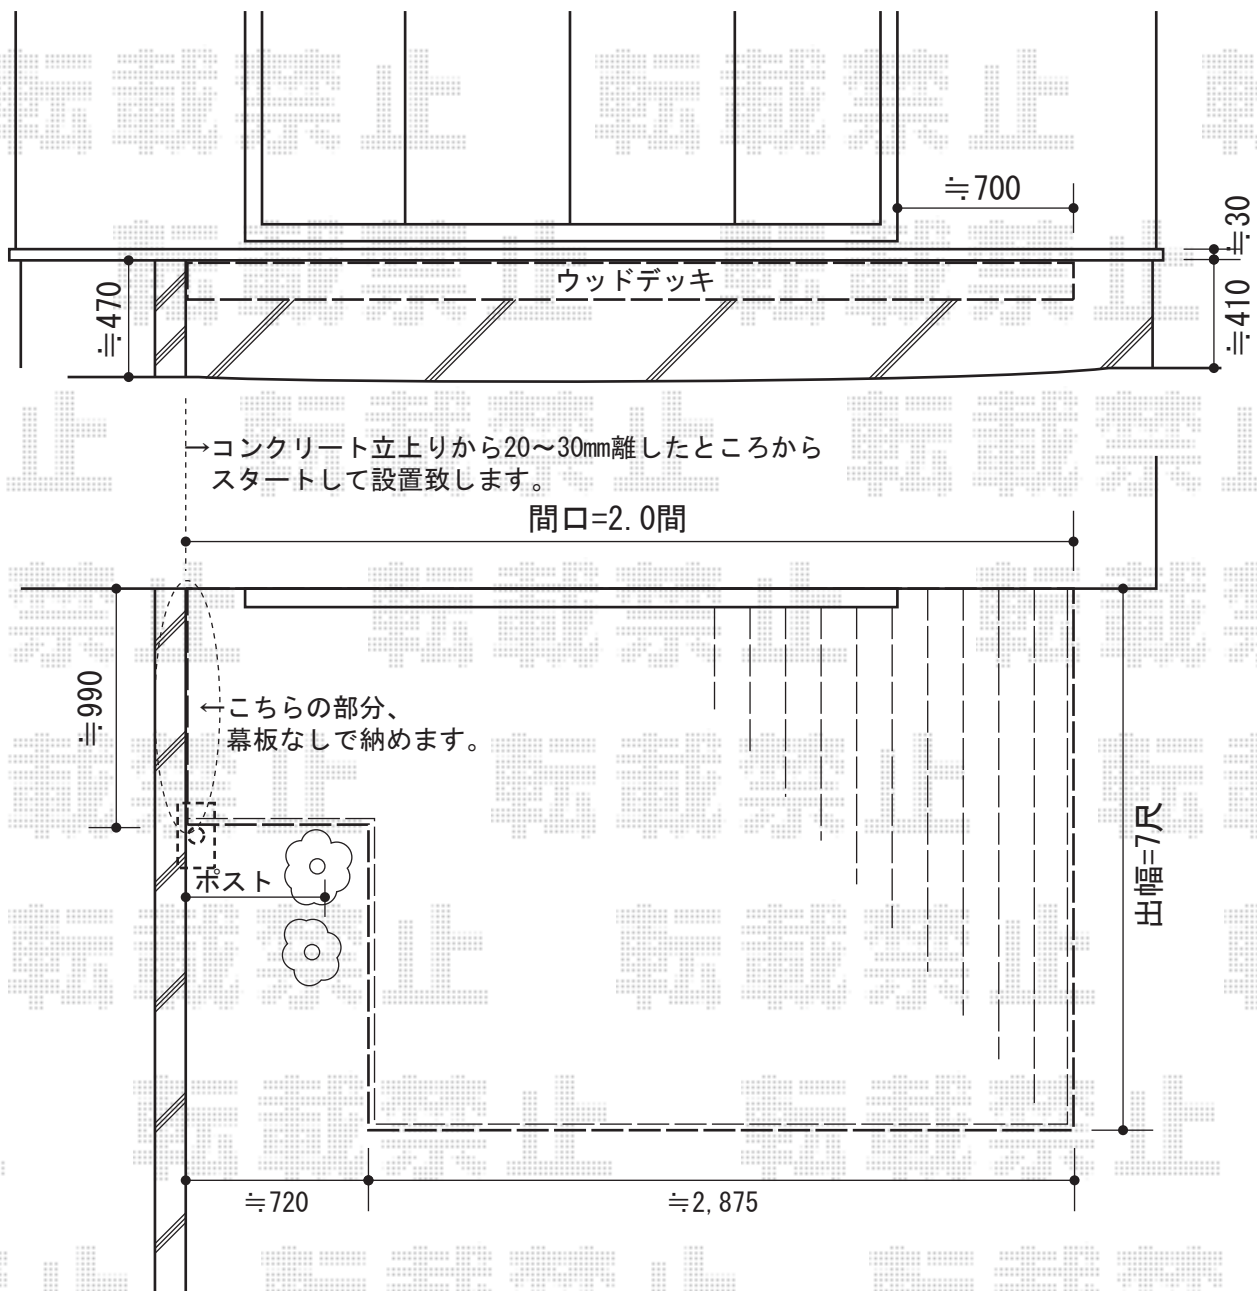

リコステージ I I 単体

トステム リコステージ I I 単体
間口=関東間2.0間 (3,620mm)
出幅=7尺 (2,113mm)
色：ダークブラウン
床板：縦貼り
幕板：幕板B (薄タイプ)
束柱：束柱B (調整有り)
追加部材：切り欠き加工用部材

現場状況や作図制限により概略図の内容と多少の違いが生じることがございます。
施工時は、現場優先とさせて頂きたく思いますので、お立会い頂き、
最終のご指示のほど、何卒、宜しくお願い致します。