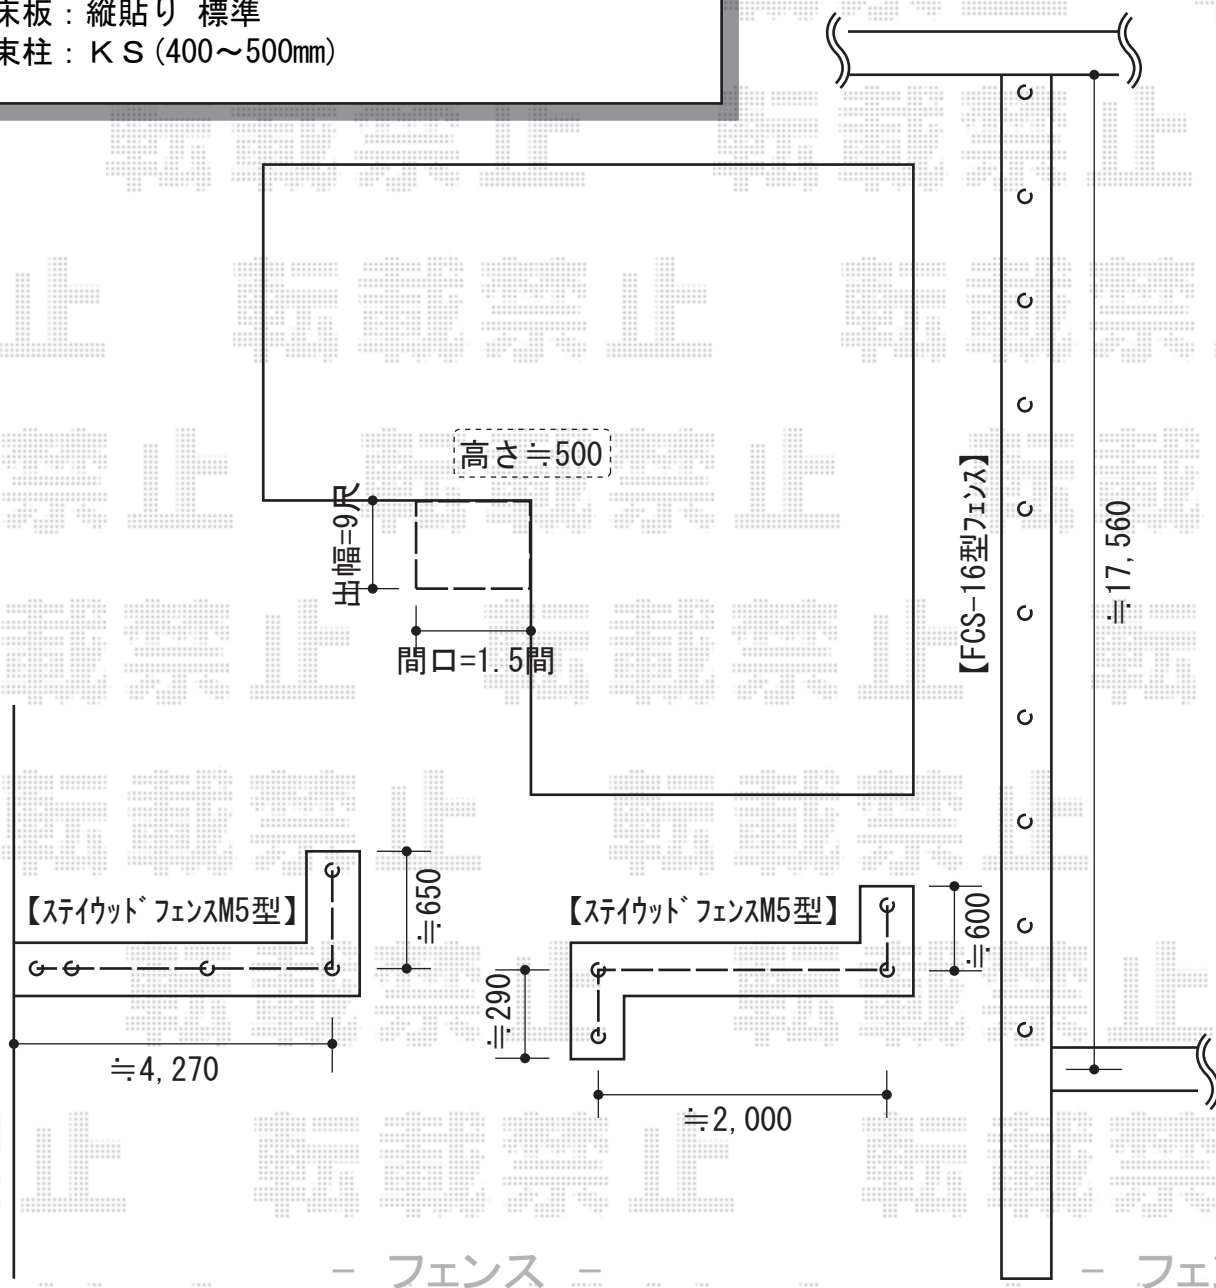

ウッドデッキ・フェンス

— ウッドデッキ —

YKK AP リウッドデッキII 標準 単体
間口=1.5間(2,784mm)
出幅=9尺(2,760mm)
色：床板/レッドブラウン 束柱/カームブラック
床板：縦貼り 標準
束柱：K S (400~500mm)

TOEX
ステイウッドフェンスM5型[フリーポールタイプ]
本体1枚 (W×H) =(1,200mm×600mm)×7枚
SWM柱：6本
SWM90°柱：3本
端部部材：2セット
色：S-オールナット

YKK AP FCS-61型フェンス[自由柱]
本体1枚 (W×H) =(1,990mm×600mm)×9枚
主柱：10本
端部キャップ：1セット
色：ダークブラウン

現場状況や作図制限により概略図の内容と多少の違いが生じることがございます。
施工時は、現場優先とさせていただきますので、お立会い頂き、
最終のご指示のほど、何卒、宜しくお願い致します。

EX-SHOP
HTTP://WWW.EX-SHOP.NET