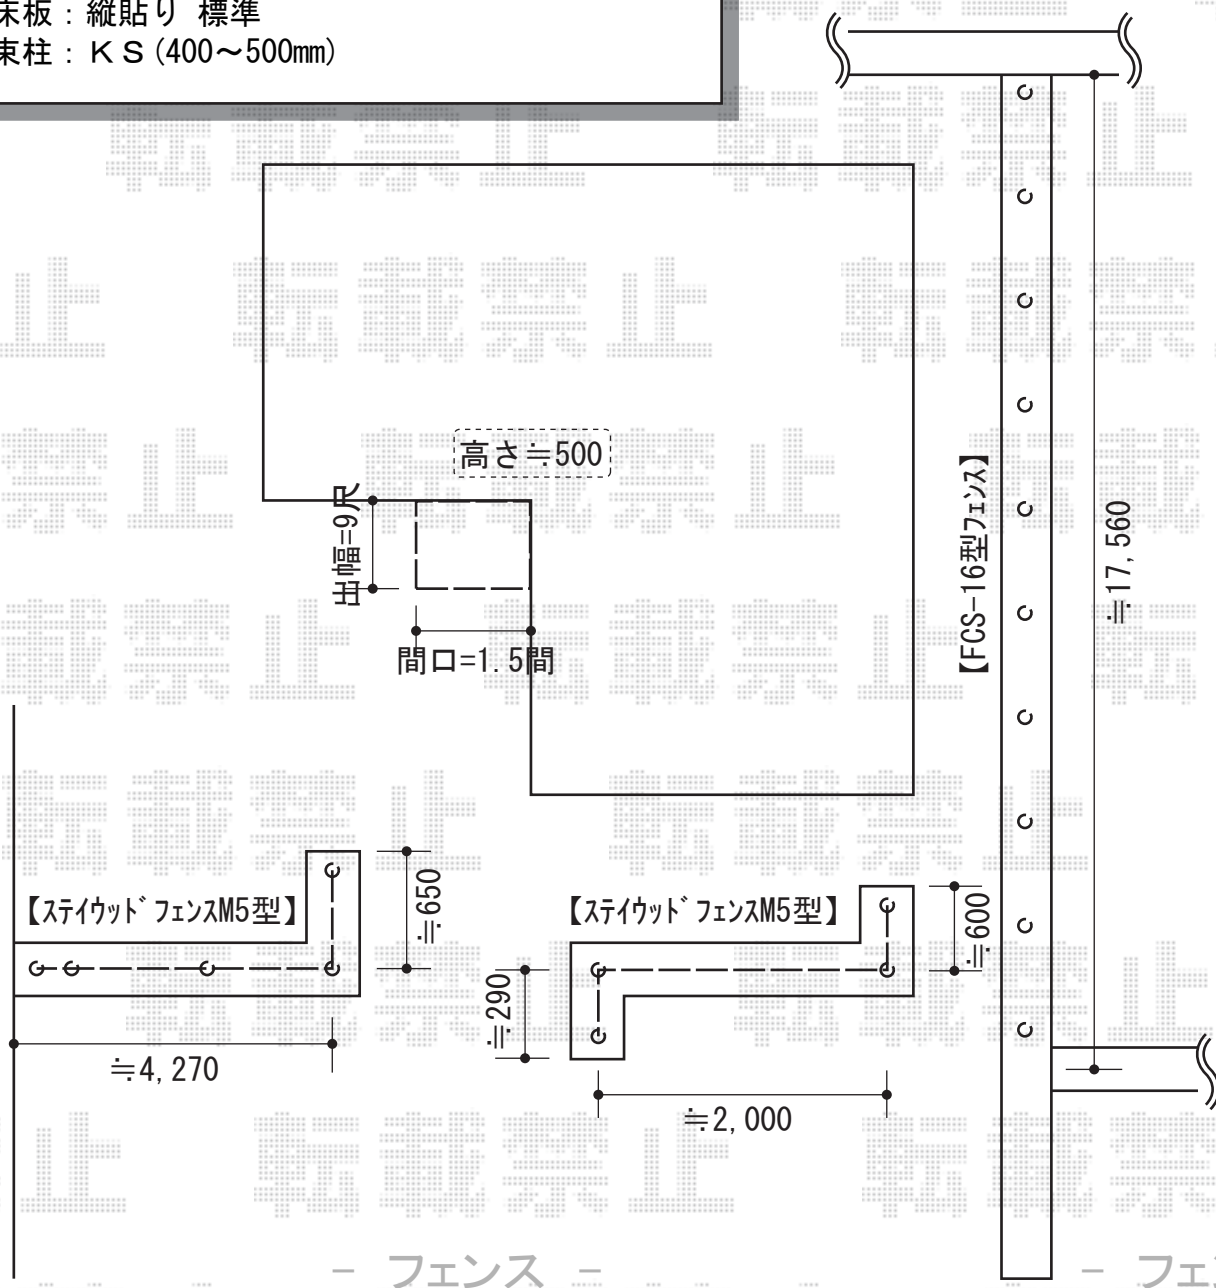

ウッドデッキ・フェンス

ウッドデッキ

YKK AP リウッドデッキII 標準 単体
 間口=1.5間(2,784mm)
 出幅=9尺(2,760mm)
 色：床板/レッドブラウン 束柱/カームブラック
 床板：縦貼り 標準
 束柱：K S (400~500mm)

フェンス

フェンス

TOEX
 ステイウッドフェンスM5型 [フリーポールタイプ]
 本体1枚 (W×H) = (1,200mm × 600mm) × 7枚
 SWM柱：6本
 SWM90°柱：3本
 端部部材：2セット
 色：S-オールナット

YKK AP FCS-61型フェンス [自由柱]
 本体1枚 (W×H) = (1,990mm × 600mm) × 9枚
 主柱：10本
 端部キャップ：1セット
 色：ダークブラウン

現場状況や作図制限により概略図の内容と多少の違いが生じることがございます。
 施工時は、現場優先とさせて頂きたく思いますので、お立会い頂き、
 最終のご指示のほど、何卒、宜しくお願い致します。

EX-SHOP
[HTTP://WWW.EX-SHOP.NET](http://www.ex-shop.net)