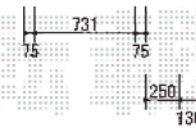

# 門扉・ウッドデッキ

人工木デッキ  
【YKKap】リウッドデッキⅡ  
標準 Uタイプ 2.0間×6尺  
※間口切詰有

デッキ上フェンス  
【YKKap】リウッドデッキフェンス2型  
ラチス格子 T100

アルミ鋳物門扉 片開き  
【YKKap】トラディション門扉1型  
07-10 門柱

現場状況や作図制限により概略図の内容と多少の違いが生じることがございます。  
施工時は、現場優先とさせて頂きたく思いますので、お立会い頂き、  
最終のご指示のほど、何卒、宜しくお願い致します。