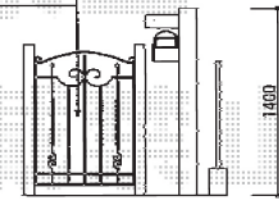

# 門扉・ウッドデッキ

人工木デッキ  
【YKKap】リウッドデッキⅡ  
標準 Uタイプ 2.0間×6尺  
※間口切詰有

デッキ上フェンス  
【YKKap】リウッドデッキフェンス2型  
ラチス格子 T100

アルミ鋳物門扉 片開き  
【YKKap】トラディション門扉1型  
07-10 門柱

現場状況や作図制限により概略図の内容と多少の違いが生じることがございます。  
施工時は、現場優先とさせて頂きたく思いますので、お立会い頂き、  
最終のご指示のほど、何卒、宜しくお願い致します。