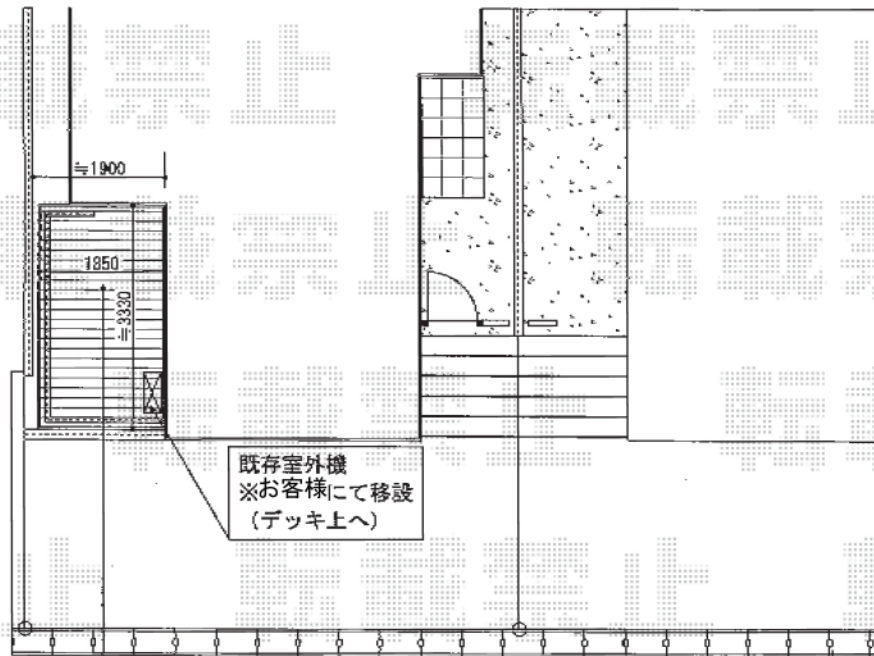

# 門扉・ウッドデッキ

人工木デッキ  
【YKKap】リウッドデッキⅡ  
標準 Uタイプ 2.0間×6尺  
※間口切詰有

デッキ上フェンス  
【YKKap】リウッドデッキフェンス2型  
ラチス格子 T100

アルミ鋳物門扉 片開き  
【YKKap】トラディション門扉1型  
07-10 門柱

現場状況や作図制限により概略図の内容と多少の違いが生じることがございます。  
施工時は、現場優先とさせて頂きたく思いますので、お立会い頂き、  
最終のご指示のほど、何卒、宜しくお願い致します。