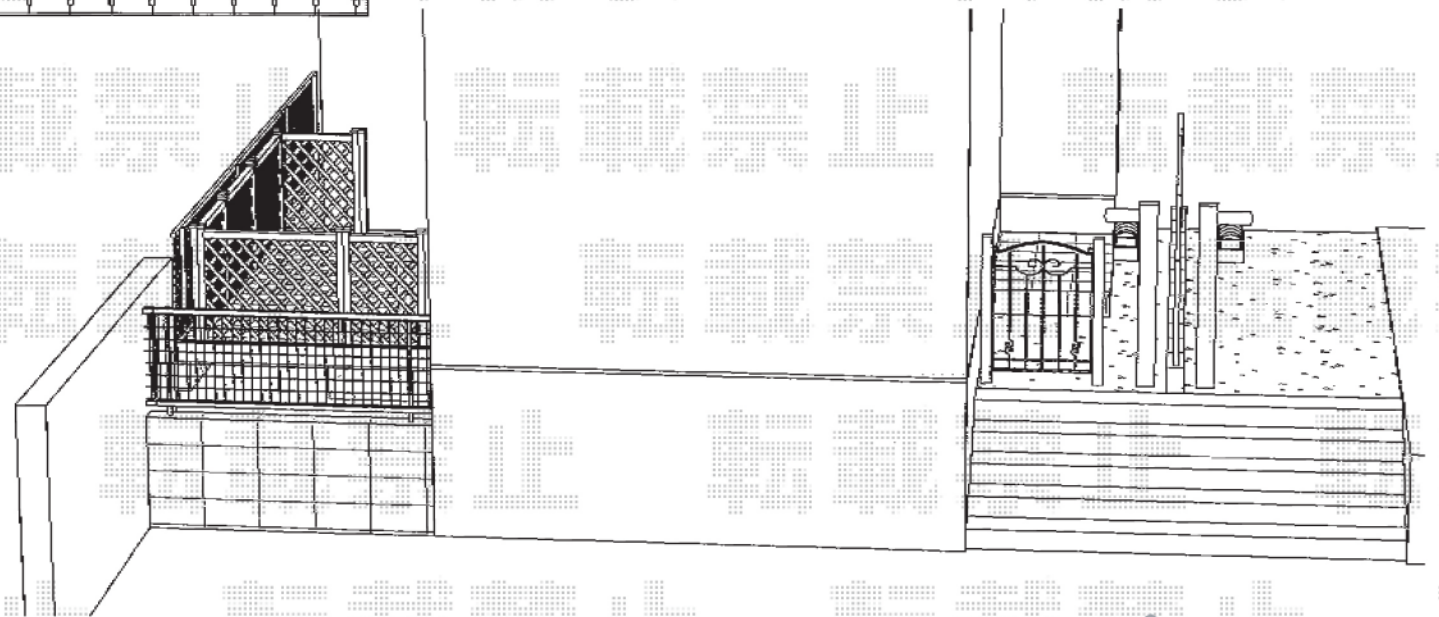

# 門扉・ウッドデッキ

人工木デッキ  
【YKKap】リウッドデッキⅡ  
標準 Uタイプ 2.0間×6尺  
※間口切詰有

デッキ上フェンス  
【YKKap】リウッドデッキフェンス2型  
ラチス格子 T100

アルミ鋳物門扉 片開き  
【YKKap】トラディション門扉1型  
07-10 門柱

現場状況や作図制限により概略図の内容と多少の違いが生じることがございます。  
施工時は、現場優先とさせて頂きたく思いますので、お立会い頂き、  
最終のご指示のほど、何卒、宜しくお願い致します。