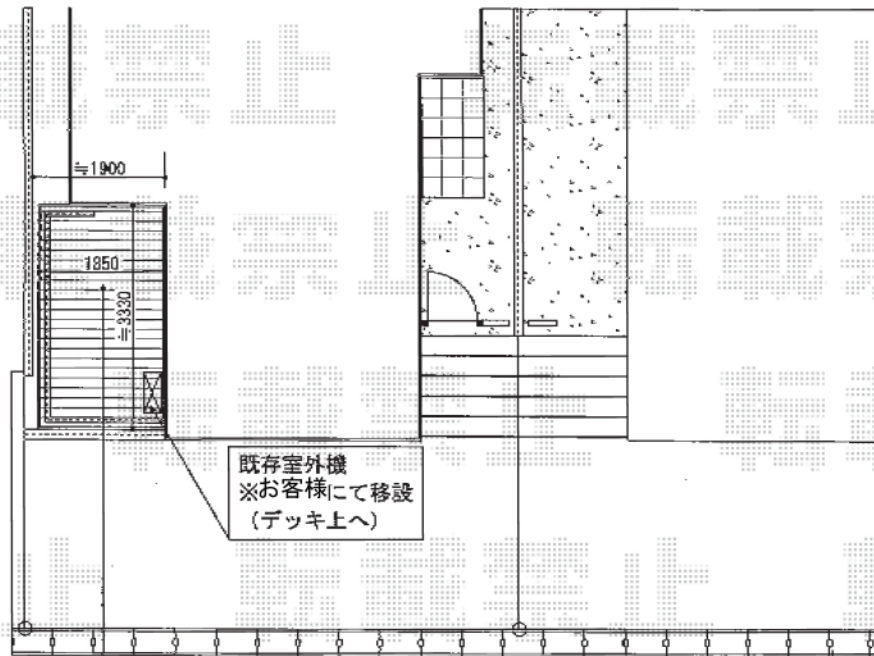

門扉・ウッドデッキ

人工木デッキ
【YKKap】リウッドデッキⅡ
標準 Uタイプ 2.0間×6尺
※間口切詰有

デッキ上フェンス
【YKKap】リウッドデッキフェンス2型
ラチス格子 T100

アルミ鋳物門扉 片開き
【YKKap】トラディション門扉1型
07-10 門柱

現場状況や作図制限により概略図の内容と多少の違いが生じることがございます。
施工時は、現場優先とさせて頂きたく思いますので、お立会い頂き、
最終のご指示のほど、何卒、宜しくお願い致します。