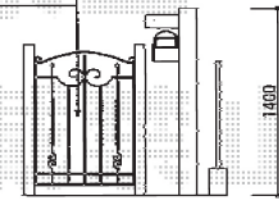

門扉・ウッドデッキ

人工木デッキ
【YKKap】リウッドデッキⅡ
標準 Uタイプ 2.0間×6尺
※間口切詰有

デッキ上フェンス
【YKKap】リウッドデッキフェンス2型
ラチス格子 T100

アルミ鋳物門扉 片開き
【YKKap】トラディション門扉1型
07-10 門柱

現場状況や作図制限により概略図の内容と多少の違いが生じることがございます。
施工時は、現場優先とさせて頂きたく思いますので、お立会い頂き、
最終のご指示のほど、何卒、宜しくお願い致します。