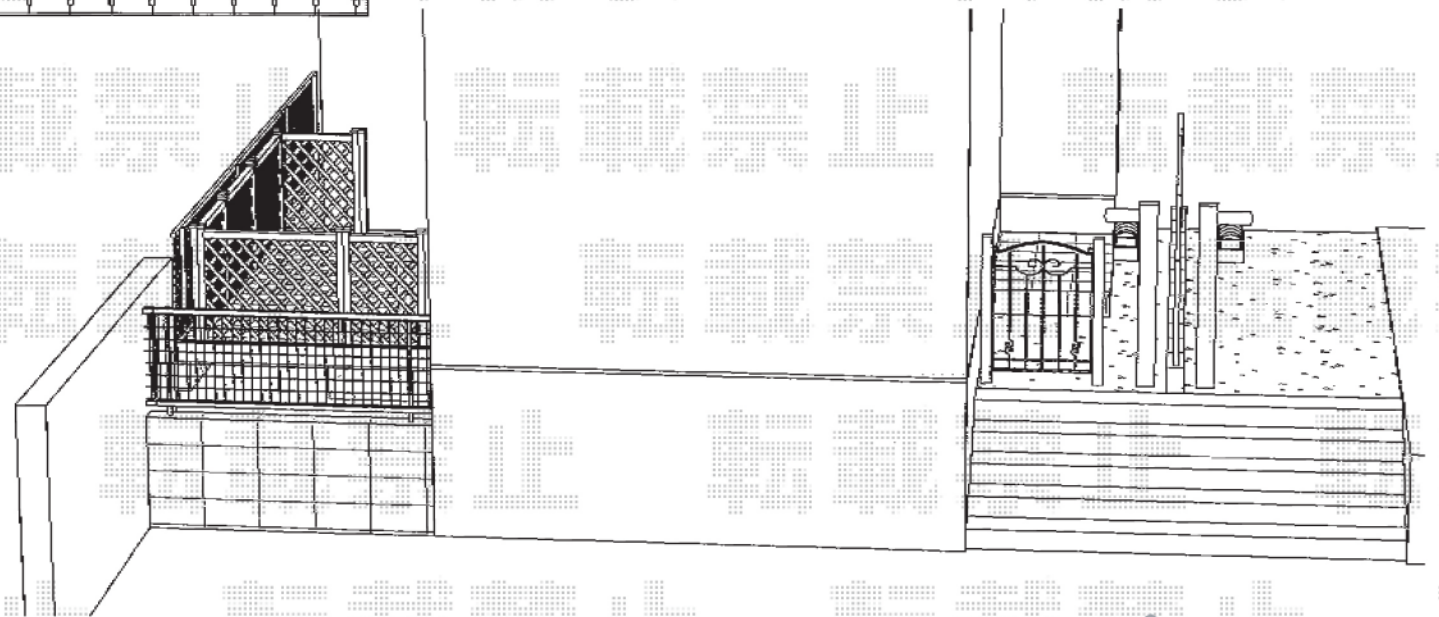

門扉・ウッドデッキ

人工木デッキ
【YKKap】リウッドデッキⅡ
標準 Uタイプ 2.0間×6尺
※間口切詰有

デッキ上フェンス
【YKKap】リウッドデッキフェンス2型
ラチス格子 T100

アルミ鋳物門扉 片開き
【YKKap】トラディション門扉1型
07-10 門柱

現場状況や作図制限により概略図の内容と多少の違いが生じることがございます。
施工時は、現場優先とさせて頂きたく思いますので、お立会い頂き、
最終のご指示のほど、何卒、宜しくお願い致します。