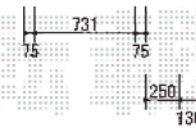

門扉・ウッドデッキ

人工木デッキ
【YKKap】リウッドデッキⅡ
標準 Uタイプ 2.0間×6尺
※間口切詰有

デッキ上フェンス
【YKKap】リウッドデッキフェンス2型
ラチス格子 T100

アルミ鋳物門扉 片開き
【YKKap】トラディション門扉1型
07-10 門柱

現場状況や作図制限により概略図の内容と多少の違いが生じることがございます。
施工時は、現場優先とさせて頂きたく思いますので、お立会い頂き、
最終のご指示のほど、何卒、宜しくお願い致します。