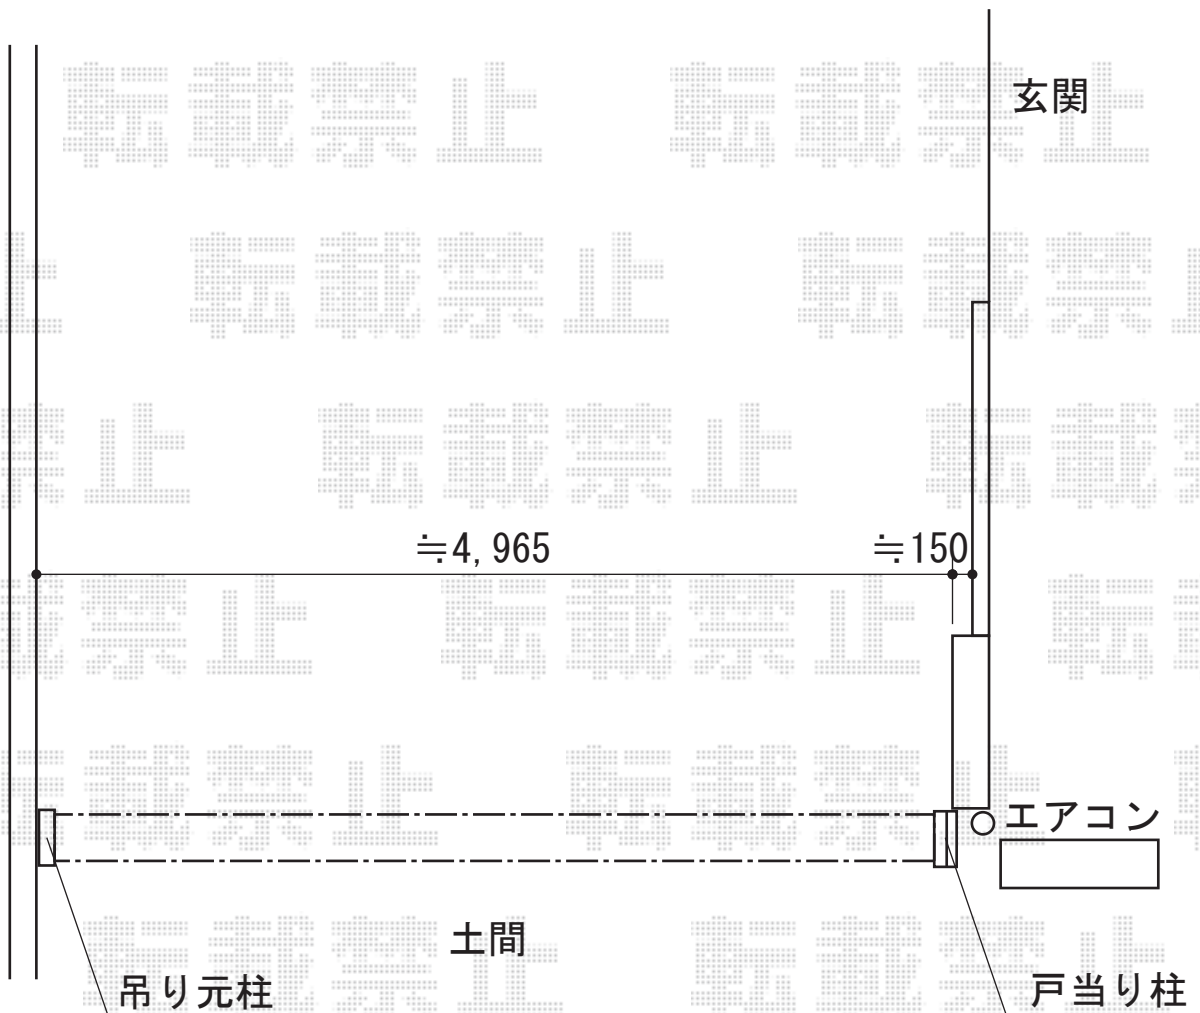

アルシャインPG型R Aタイプ センターレール 片開き

TOEX アルシャインPG型R Aタイプ センターレール 片開き
開口幅=4,862mm
全幅=5,032mm
たたみ幅=758mm
高さ=1,250mm
色：オータムブラウン
キャスター数：4
落棒数：4

現場状況や作図制限により概略図の内容と多少の違いが生じることがございます。
施工時は、現場優先とさせて頂きたく思いますので、お立会い頂き、
最終のご指示のほど、何卒、宜しくお願い致します。