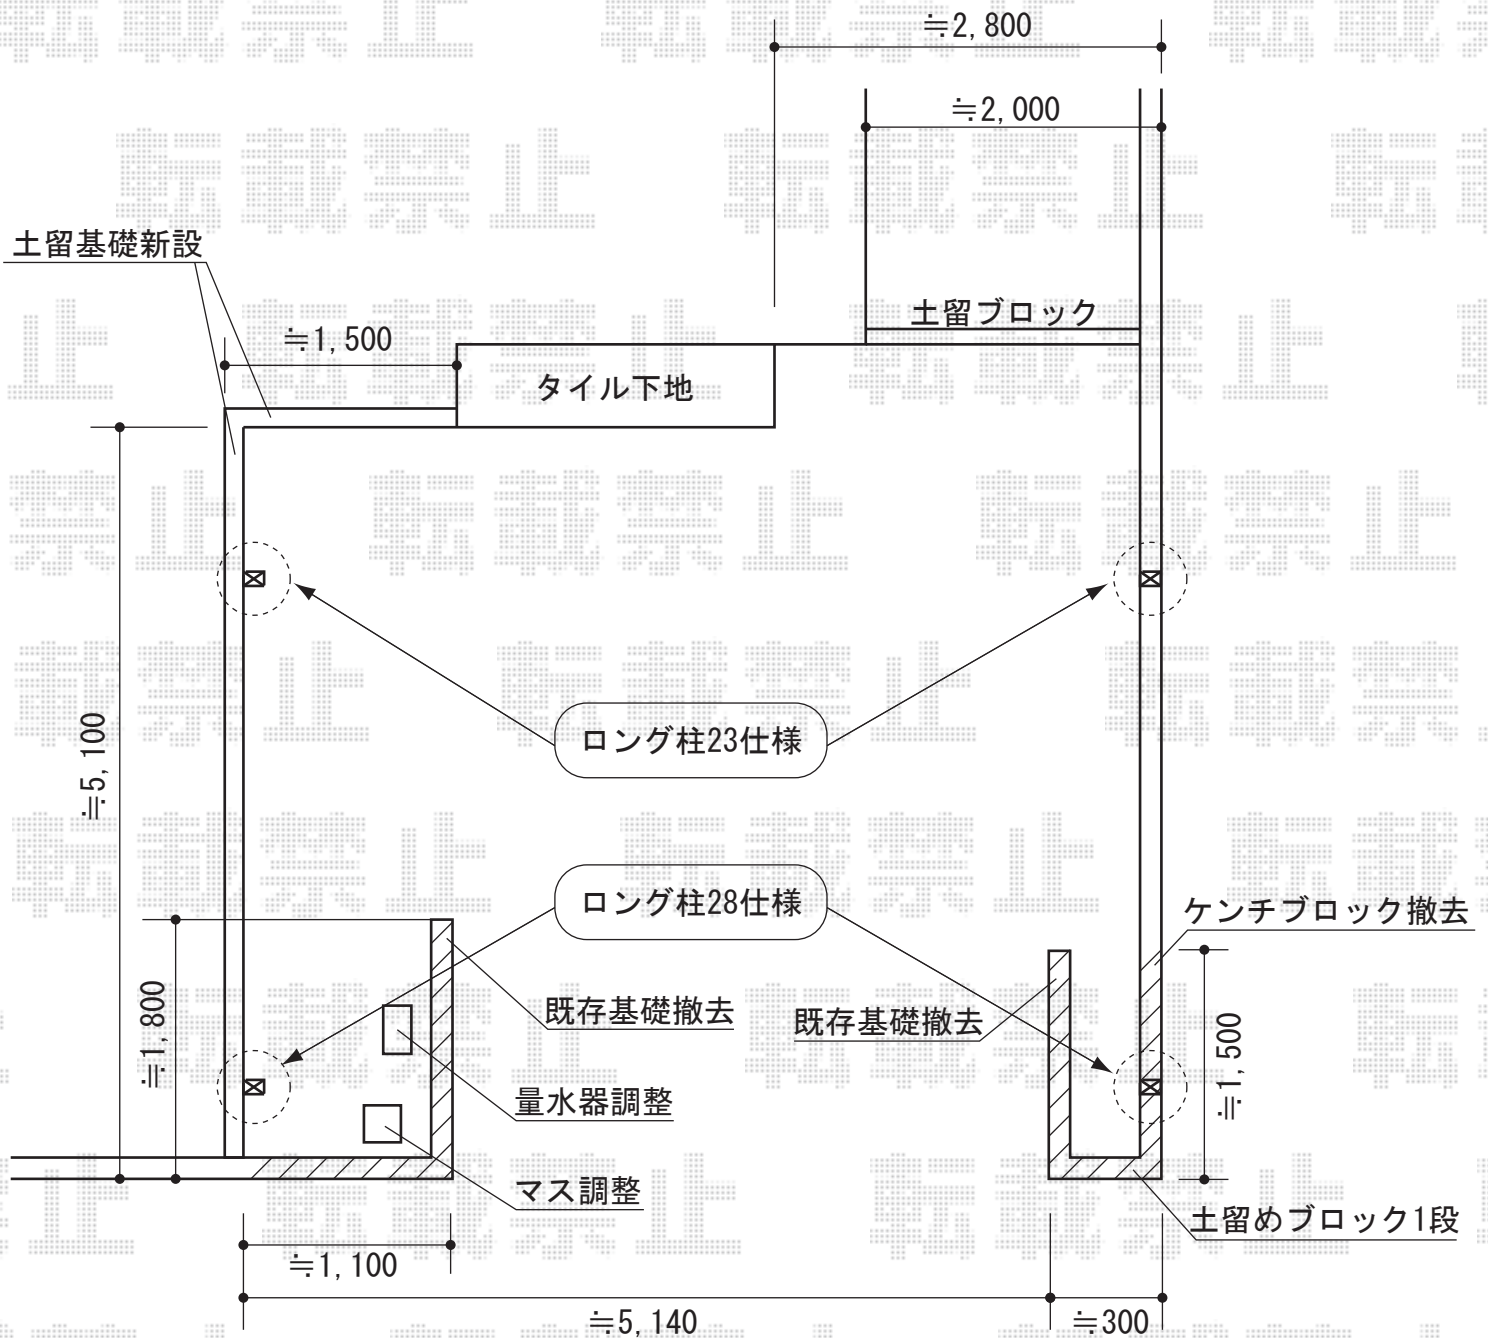

カーブポートシグマIII ワイドタイプ 積雪～20cm対応

トステム カーブポートシグマIII ワイドタイプ 積雪～20cm対応
 幅=5,140mm
 奥行=4,980mm
 色：シャイングレー
 屋根材：ポリカーボネート（クリアマット/すりガラス調）
 柱仕様（建物側）：ロング柱23仕様（有効高 約2,300mm）
 柱仕様（道路側）：ロング柱28仕様（有効高 約2,800mm）

現場状況や作図制限により概略図の内容と多少の違いが生じることがございます。
 施工時は、現場優先とさせて頂きたく思いますので、お立会い頂き、
 最終のご指示のほど、何卒、宜しくお願い致します。