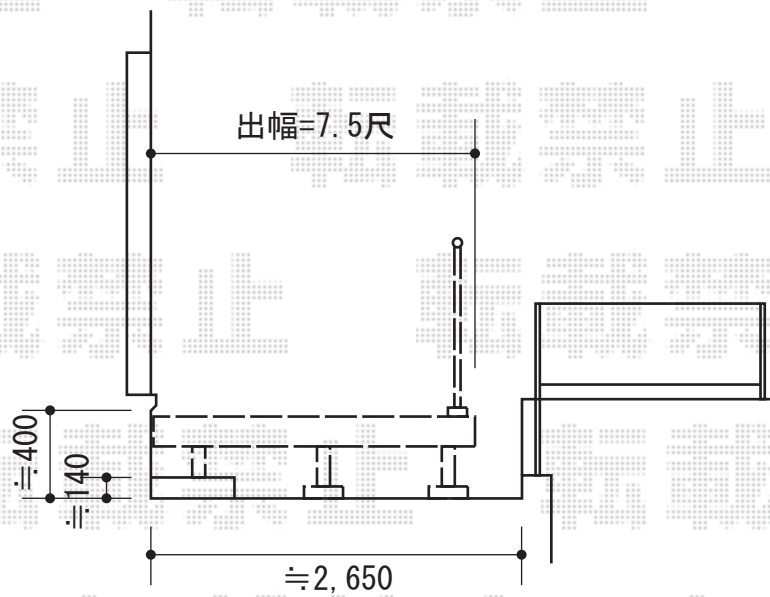

# リウッドデッキII 標準

リウッドデッキII 標準  
間口=関東間1.5間 (2,784mm)  
出幅=7.5尺 (2,305mm)  
色：レッドブラウン  
床板：縦貼り  
束柱：KSタイプ (400~500mm)

独立式 リウッドステップ  
色：レッドブラウン

現場状況や作図制限により概略図の内容と多少の違いが生じることがございます。  
施工時は、現場優先とさせて頂きたく思いますので、お立会い頂き、  
最終のご指示のほど、何卒、宜しくお願い致します。