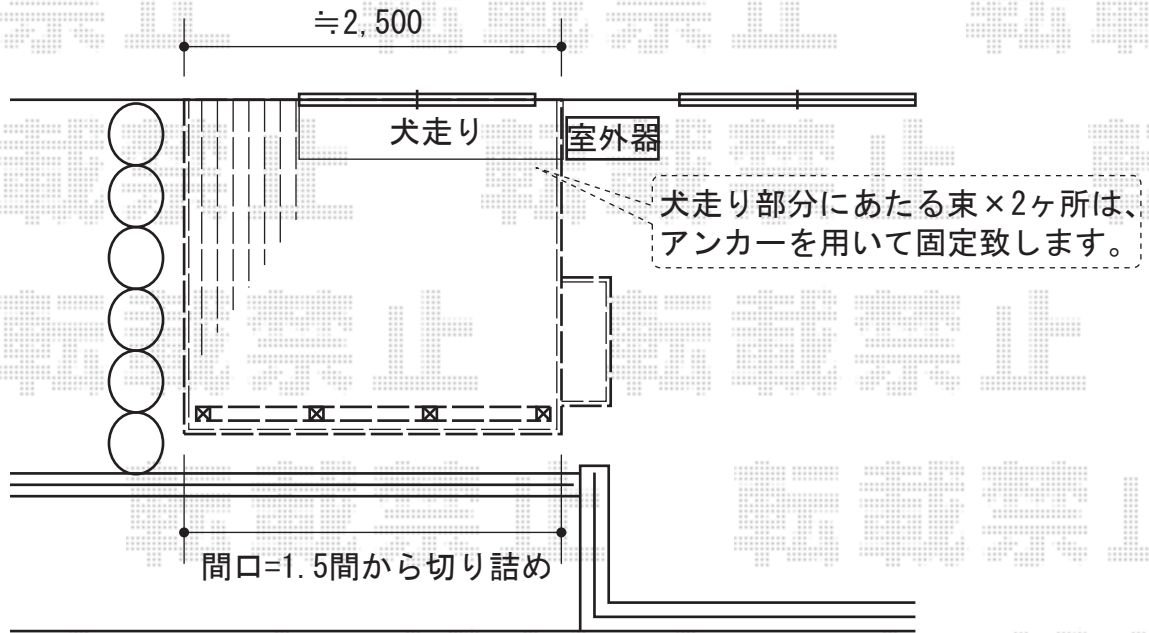

# リウッドデッキII 標準

リウッドデッキII 標準  
間口=関東間1.5間 (2,784mm)  
出幅=7.5尺 (2,305mm)  
色：レッドブラウン  
床板：縦貼り  
束柱：KSタイプ (400~500mm)

独立式 リウッドステップ  
色：レッドブラウン

現場状況や作図制限により概略図の内容と多少の違いが生じることがございます。  
施工時は、現場優先とさせて頂きたく思いますので、お立会い頂き、  
最終のご指示のほど、何卒、宜しくお願い致します。