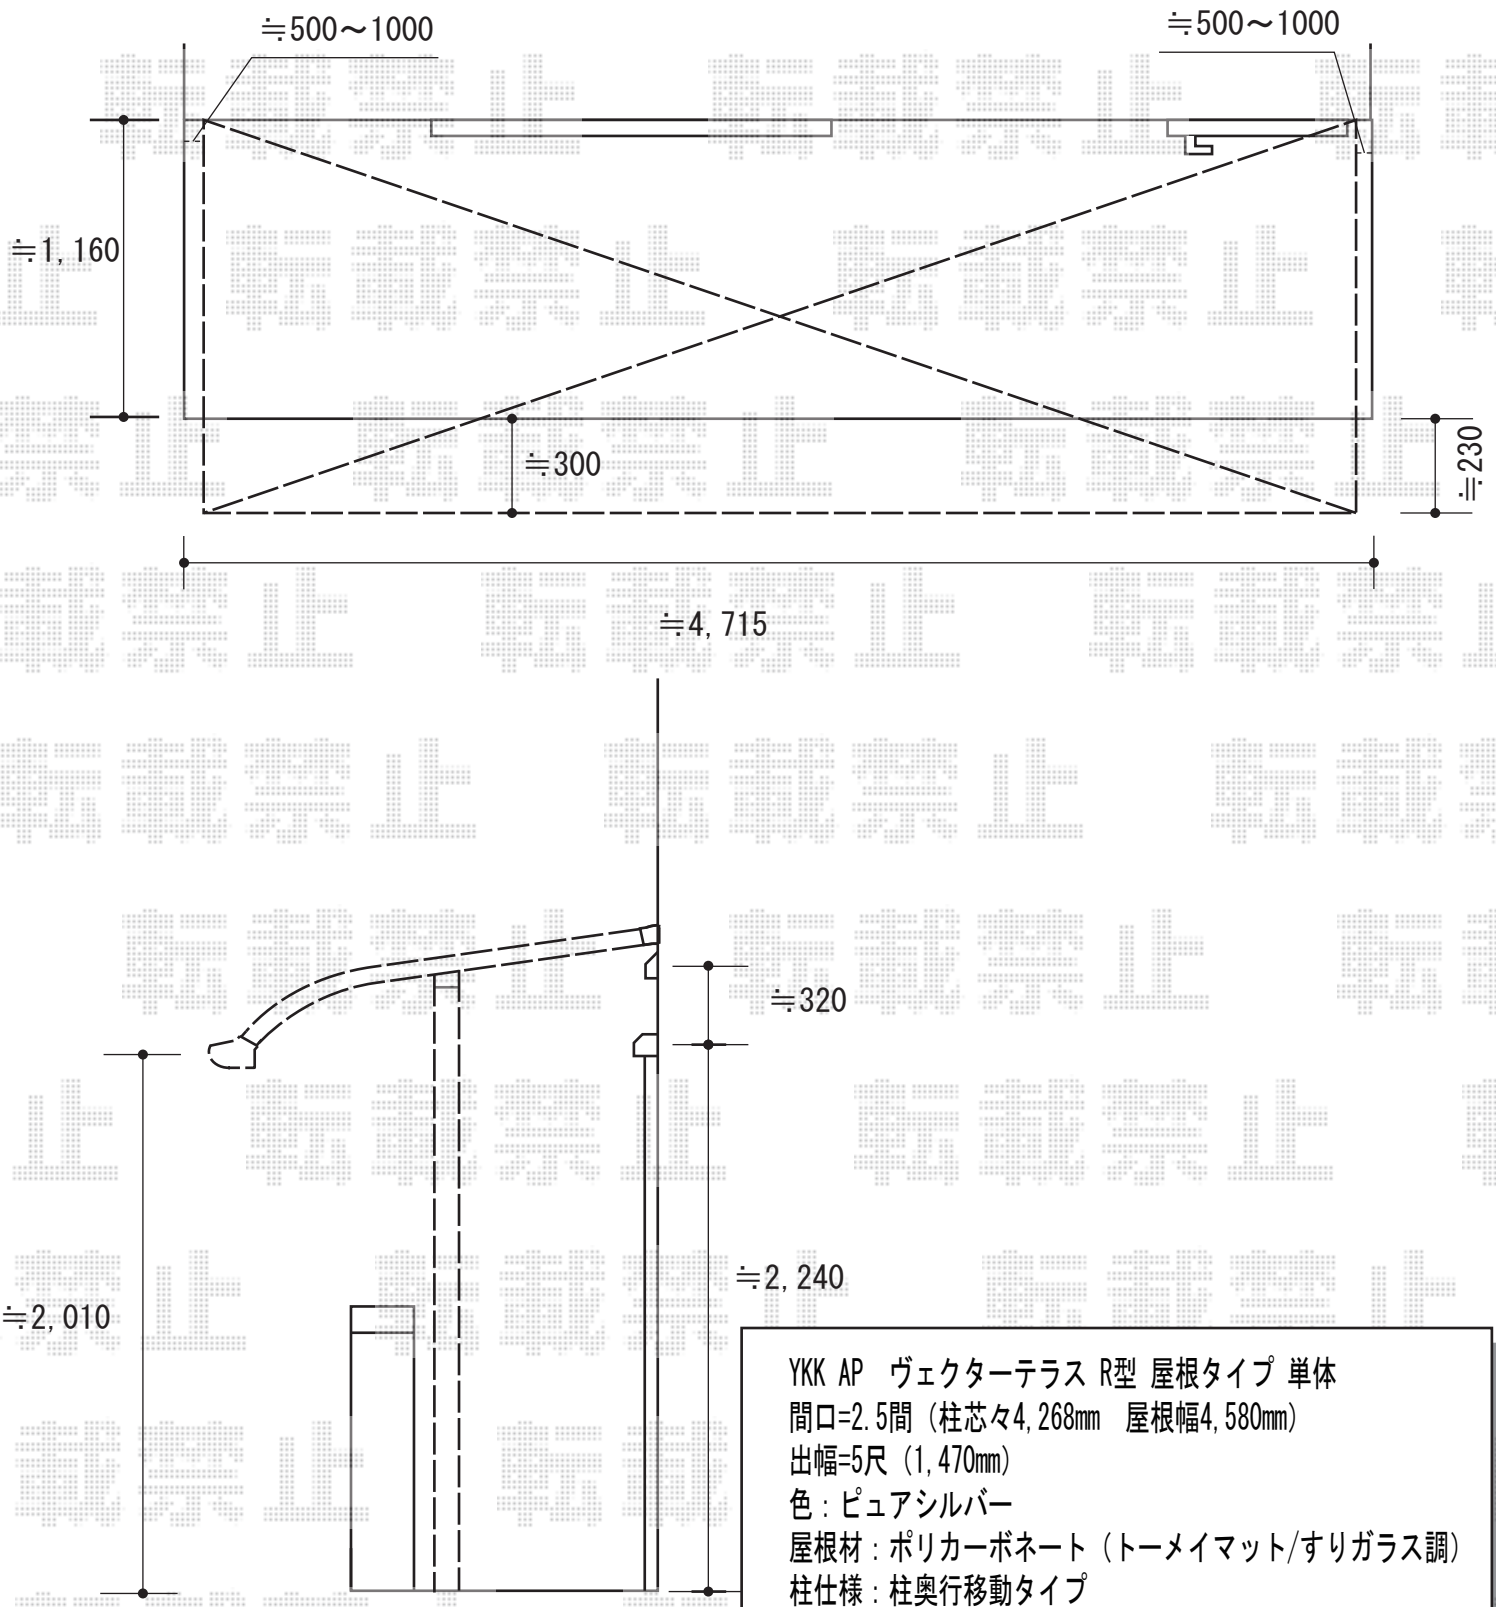

ベクターテラス R型 屋根タイプ 単体

現場状況や作図制限により概略図の内容と多少の違いが生じることがございます。施工時は、現場優先とさせていただきますので、お立会い頂き、最終のご指示のほど、何卒、宜しくお願い致します。

EX-SHOP
[HTTP://WWW.EX-SHOP.NET](http://www.ex-shop.net)

担当: 角田