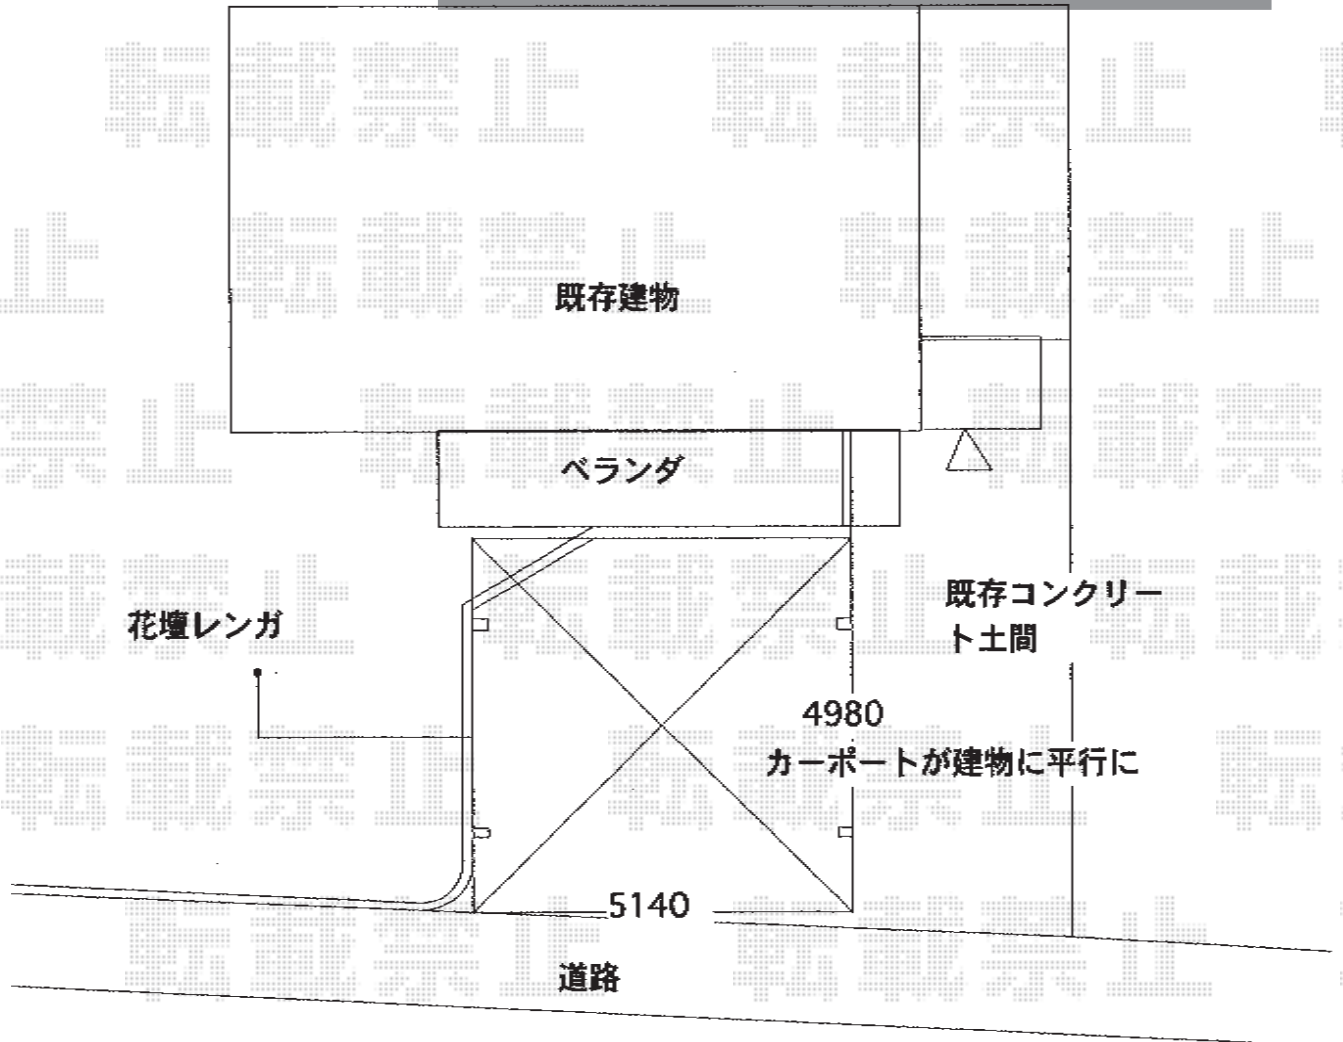

カーブポートシグマIII ワイド 積雪~20cm対応

トステム カーブポートシグマIII ワイド 積雪~20cm対応
幅=5,140mm
奥行=4,980mm
色：シャイングレー
屋根材：ポリカーボネート（クリアマット/すりガラス調）
柱仕様：ロング柱23仕様（有効高 約2,300mm）
オプション：収納式物干し（標準 2本入り）

現場状況や作図制限により概略図の内容と多少の違いが生じることがございます。
施工時は、現場優先とさせて頂きたく思いますので、お立会い頂き、
最終のご指示のほど、何卒、宜しくお願い致します。