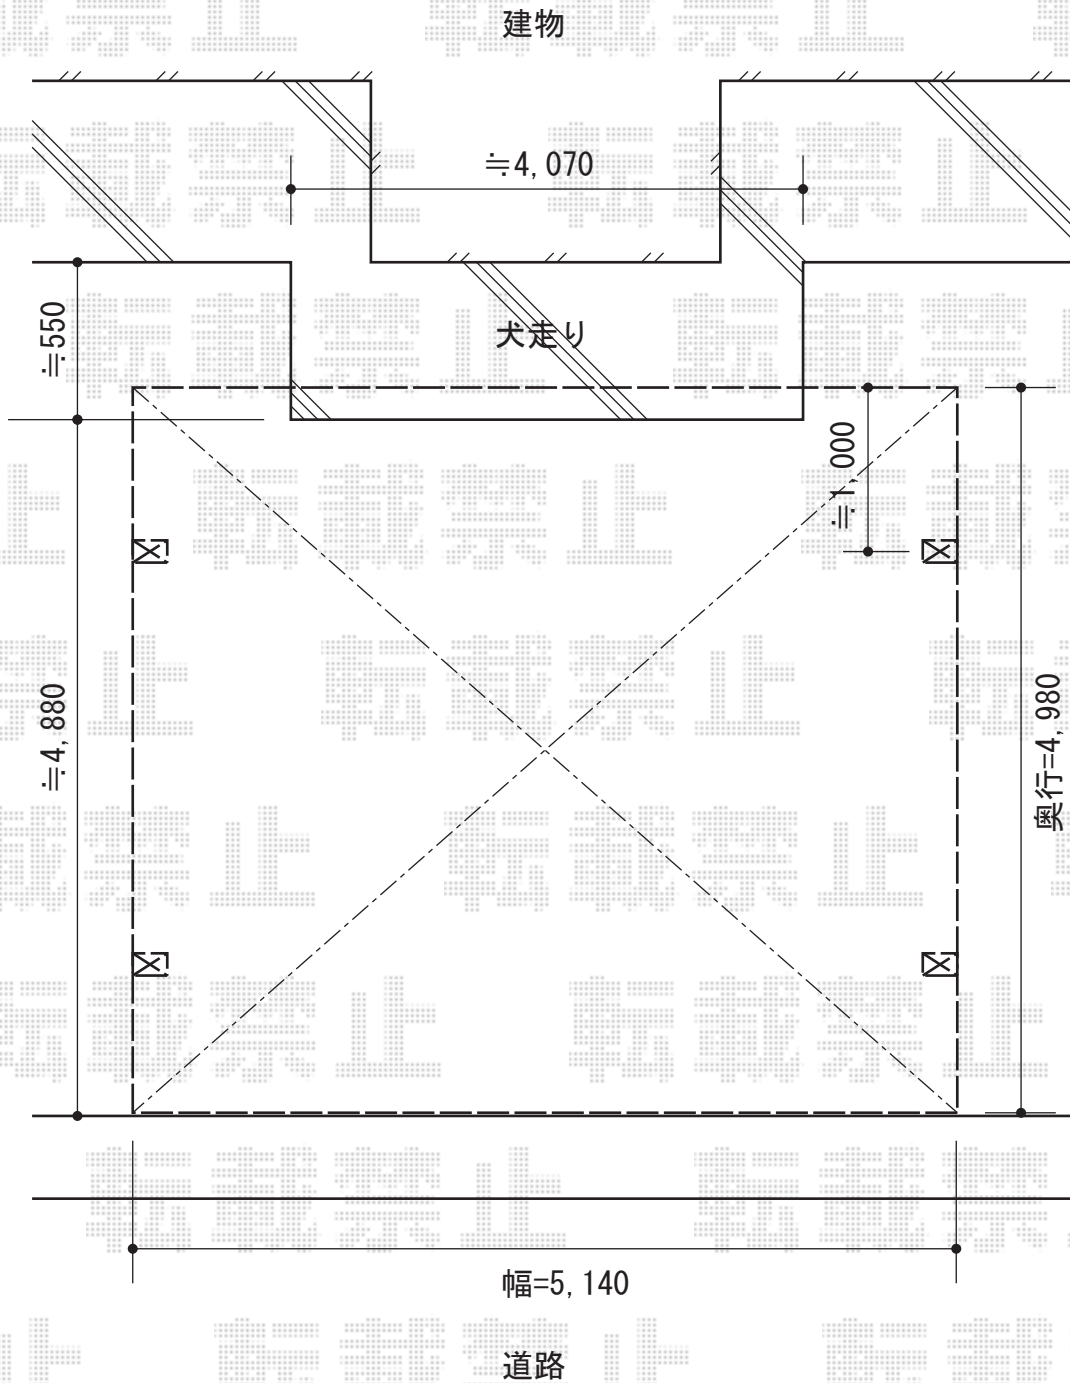

カーブポートシグマIII ワイド 積雪~20cm対応

トステム カーブポートシグマIII ワイド 積雪~20cm対応
幅=5,140mm
奥行=4,980mm
色：シャイングレー
屋根材：熱線吸収ポリカーボネート（ブルースモークマット）
柱仕様：ロング柱23仕様（有効高 約2,300mm）

現場状況や作図制限により概略図の内容と多少の違いが生じることがございます。
施工時は、現場優先とさせて頂きたく思いますので、お立会い頂き、
最終のご指示のほど、何卒、宜しくお願い致します。