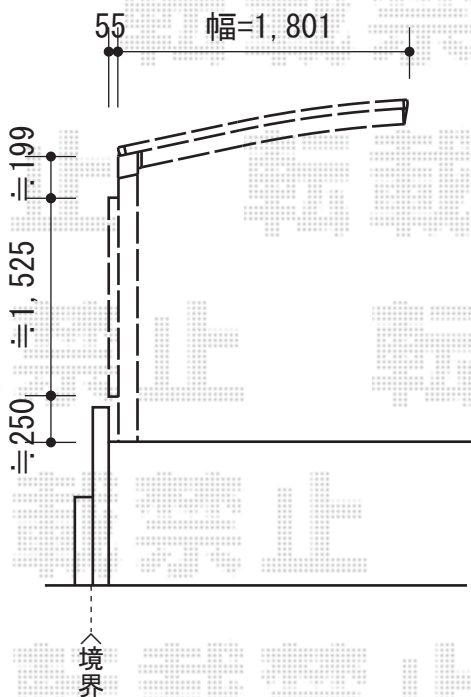

テラス囲い・サイクルポート

テラス囲い

間口方向、右窓からスタートして設置致します←
間口=メ-タ-3000

トステム ほせるんですII R型 単体 テラスタイプ 積雪~50cm対応
寸法=メ-タ-3000 (3000mm) × 6尺 (1,785mm)
正面ユニット: テラス (4枚建)
側面ユニット: 両側面テラス (2枚建)
色: シャイングレー
屋根材: ポリカーボネート (クリアマット/すりガラス調)
床材: 塩ビデッキボード (木目)
オプション: [正面・両側面] 網戸/カーテンレール
オプション: 吊り下げ物干し 標準 2本入

サイクルポート

波板1面囲い

トステム カーブパークシグマIII 波板1面囲いH15 積雪~20cm対応
幅=1,801mm
奥行=2,156mm
色: シャイングレー
屋根材: ポリカーボネート (ブルースモーク)
パネル材: ポリカーボネート波板 (グレースモークマット)
柱仕様: 標準柱仕様 (有効高 約1,812mm)

現場状況や作図制限により概略図の内容と多少の違いが生じることがございます。
施工時は、現場優先とさせて頂きたく思いますので、お立会い頂き、
最終のご指示のほど、何卒、宜しくお願い致します。