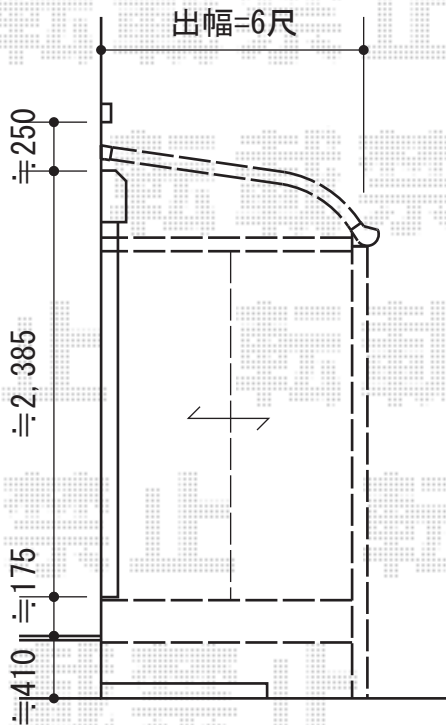

テラス囲い・サイクルポート

テラス囲い

間口方向、右窓からスタートして設置致します←
間口=メ-タ-3000

トステム ほせるんですII R型 単体 テラスタイプ 積雪~50cm対応
寸法=メ-タ-3000 (3000mm) × 6尺 (1,785mm)
正面ユニット: テラス (4枚建)
側面ユニット: 両側面テラス (2枚建)
色: シャイングレー
屋根材: ポリカーボネート (クリアマット/すりガラス調)
床材: 塩ビデッキボード (木目)
オプション: [正面・両側面] 網戸/カーテンレール
オプション: 吊り下げ物干し 標準 2本入

サイクルポート

波板1面囲い

トステム カーブパークシグマIII 波板1面囲いH15 積雪~20cm対応
幅=1,801mm
奥行=2,156mm
色: シャイングレー
屋根材: ポリカーボネート (ブルースモーク)
パネル材: ポリカーボネート波板 (グレースモークマット)
柱仕様: 標準柱仕様 (有効高 約1,812mm)

現場状況や作図制限により概略図の内容と多少の違いが生じることがございます。
施工時は、現場優先とさせて頂きたく思いますので、お立会い頂き、
最終のご指示のほど、何卒、宜しくお願い致します。