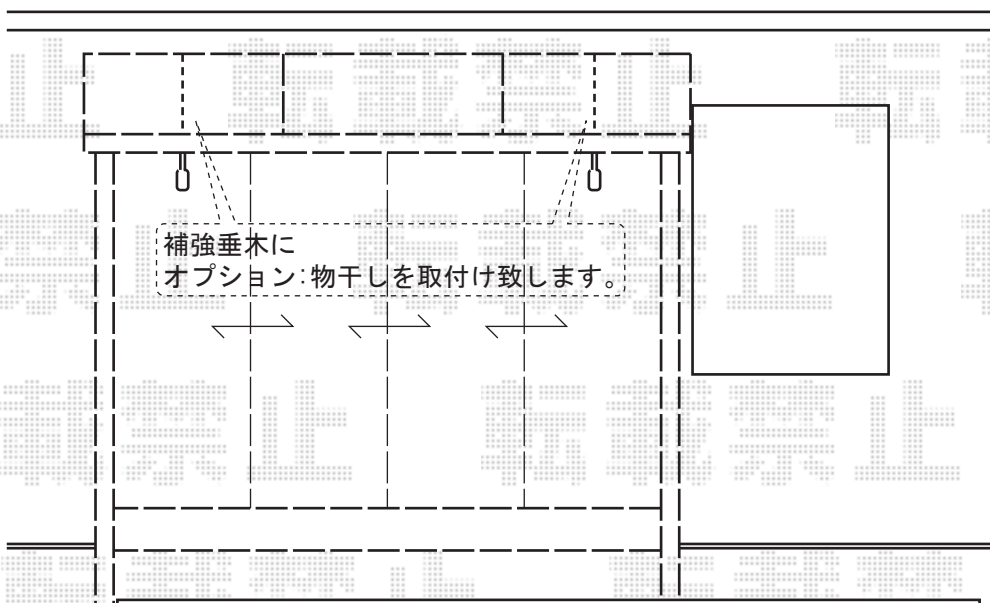

テラス囲い・サイクルポート

テラス囲い

間口方向、右窓からスタートして設置致します←
間口=メ-タ-3000

トステム ほせるんですII R型 単体 テラスタイプ 積雪~50cm対応
寸法=メ-タ-3000 (3000mm) × 6尺 (1,785mm)
正面ユニット: テラス (4枚建)
側面ユニット: 両側面テラス (2枚建)
色: シャイングレー
屋根材: ポリカーボネート (クリアマット/すりガラス調)
床材: 塩ビデッキボード (木目)
オプション: [正面・両側面] 網戸/カーテンレール
オプション: 吊り下げ物干し 標準 2本入

サイクルポート

波板1面囲い

トステム カーブパークシグマIII 波板1面囲いH15 積雪~20cm対応
幅=1,801mm
奥行=2,156mm
色: シャイングレー
屋根材: ポリカーボネート (ブルースモーク)
パネル材: ポリカーボネート波板 (グレースモークマット)
柱仕様: 標準柱仕様 (有効高 約1,812mm)

現場状況や作図制限により概略図の内容と多少の違いが生じることがございます。
施工時は、現場優先とさせて頂きたく思いますので、お立会い頂き、
最終のご指示のほど、何卒、宜しくお願い致します。