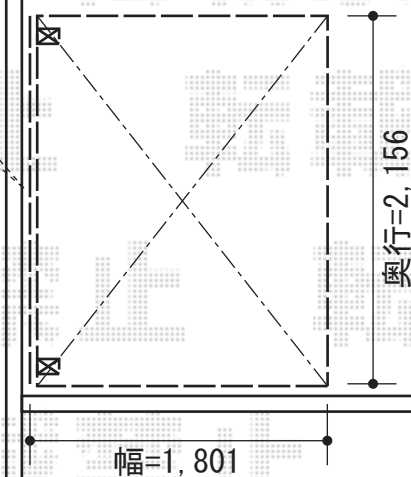

テラス囲い・サイクルポート

テラス囲い

間口方向、右窓からスタートして設置致します←
間口=メ-タ-3000

トステム ほせるんですII R型 単体 テラスタイプ 積雪~50cm対応
寸法=メ-タ-3000 (3000mm) × 6尺 (1,785mm)
正面ユニット: テラス (4枚建)
側面ユニット: 両側面テラス (2枚建)
色: シャイングレー
屋根材: ポリカーボネート (クリアマット/すりガラス調)
床材: 塩ビデッキボード (木目)
オプション: [正面・両側面] 網戸/カーテンレール
オプション: 吊り下げ物干し 標準 2本入

サイクルポート

波板1面囲い

トステム カーブパークシグマIII 波板1面囲いH15 積雪~20cm対応
幅=1,801mm
奥行=2,156mm
色: シャイングレー
屋根材: ポリカーボネート (ブルースモーク)
パネル材: ポリカーボネート波板 (グレースモークマット)
柱仕様: 標準柱仕様 (有効高 約1,812mm)

現場状況や作図制限により概略図の内容と多少の違いが生じることがございます。
施工時は、現場優先とさせて頂きたく思いますので、お立会い頂き、
最終のご指示のほど、何卒、宜しくお願い致します。