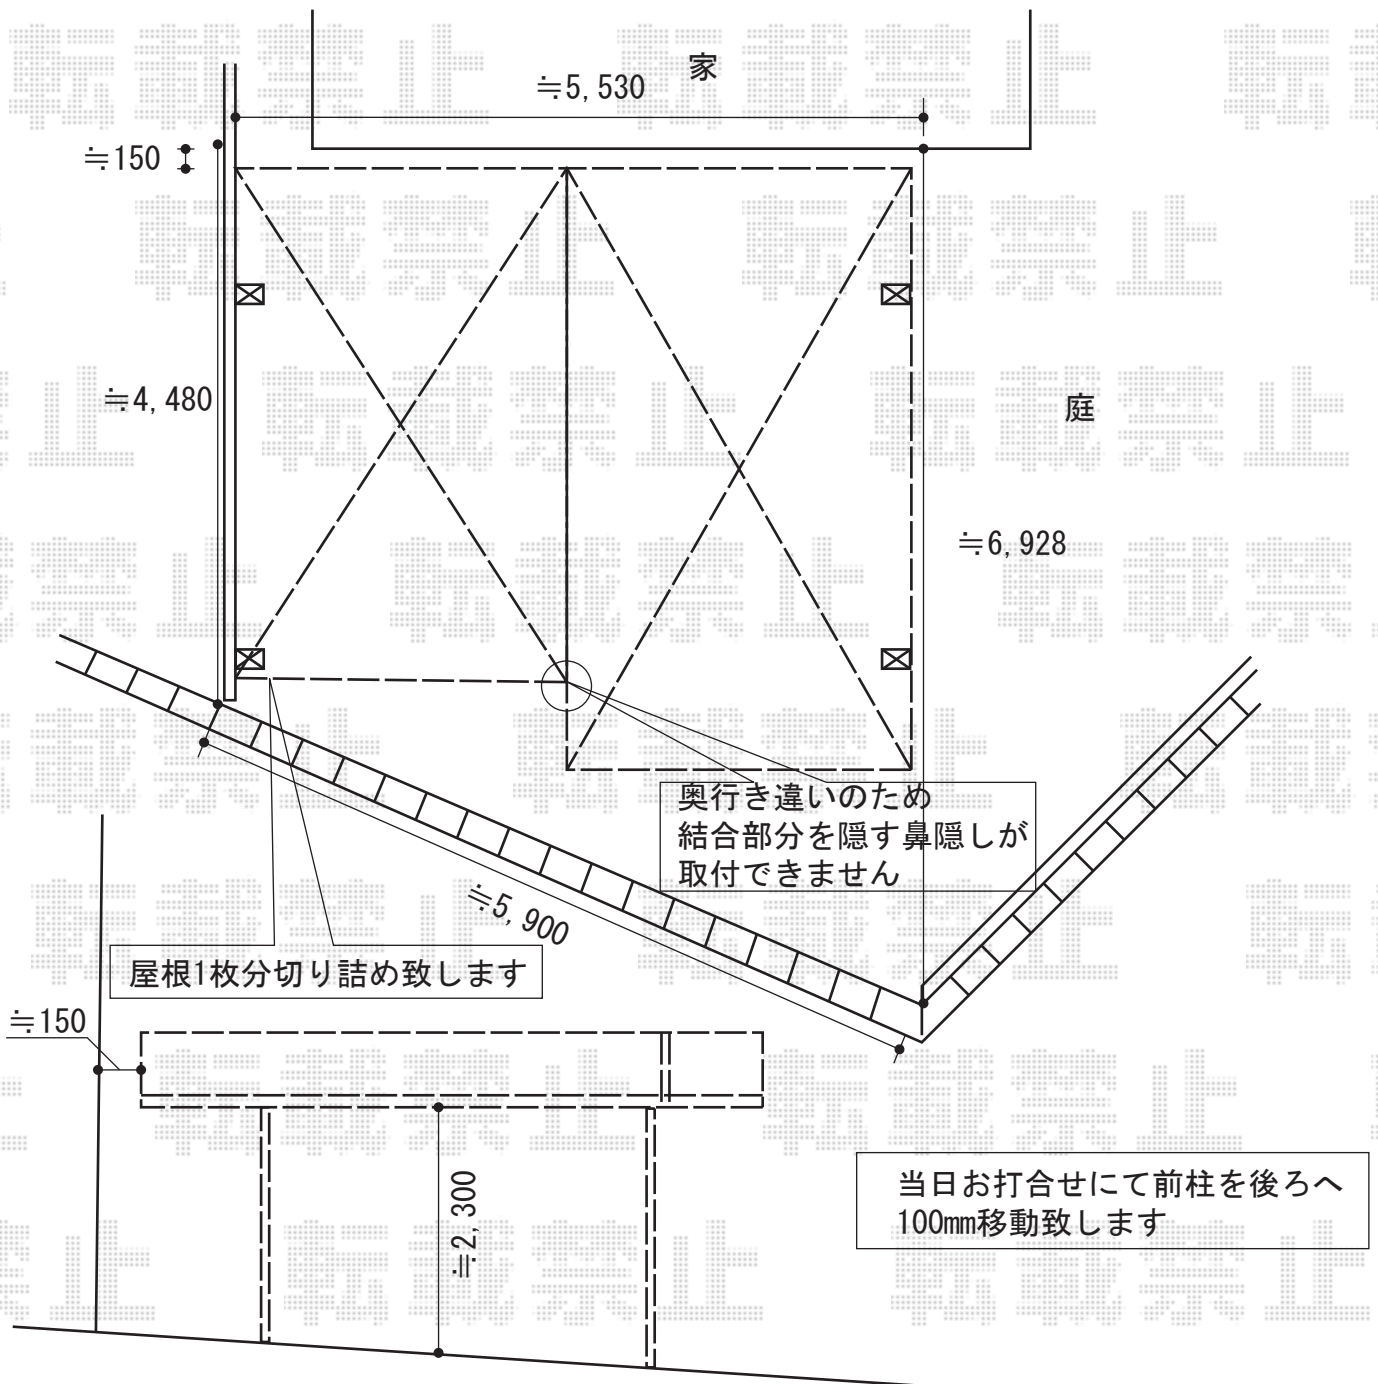

カーブポートシグマIII M合掌 積雪~20cm対応

トステム カーブポートシグマIII M合掌 積雪~20cm対応  
 幅=5,416mm  
 奥行=4,980mm  
 色：シャイングレー  
 屋根材：ポリカーボネート（ブルースモーク）  
 柱仕様：ロング柱23仕様（有効高 約2,300mm）  
 トステム 屋根材ホルダー 50タイプ用×2  
 色：シャイングレー

現場状況や作図制限により概略図の内容と多少の違いが生じることがございます。  
 施工時は、現場優先とさせて頂きたく思いますので、お立会い頂き、  
 最終のご指示のほど、何卒、宜しくお願い致します。