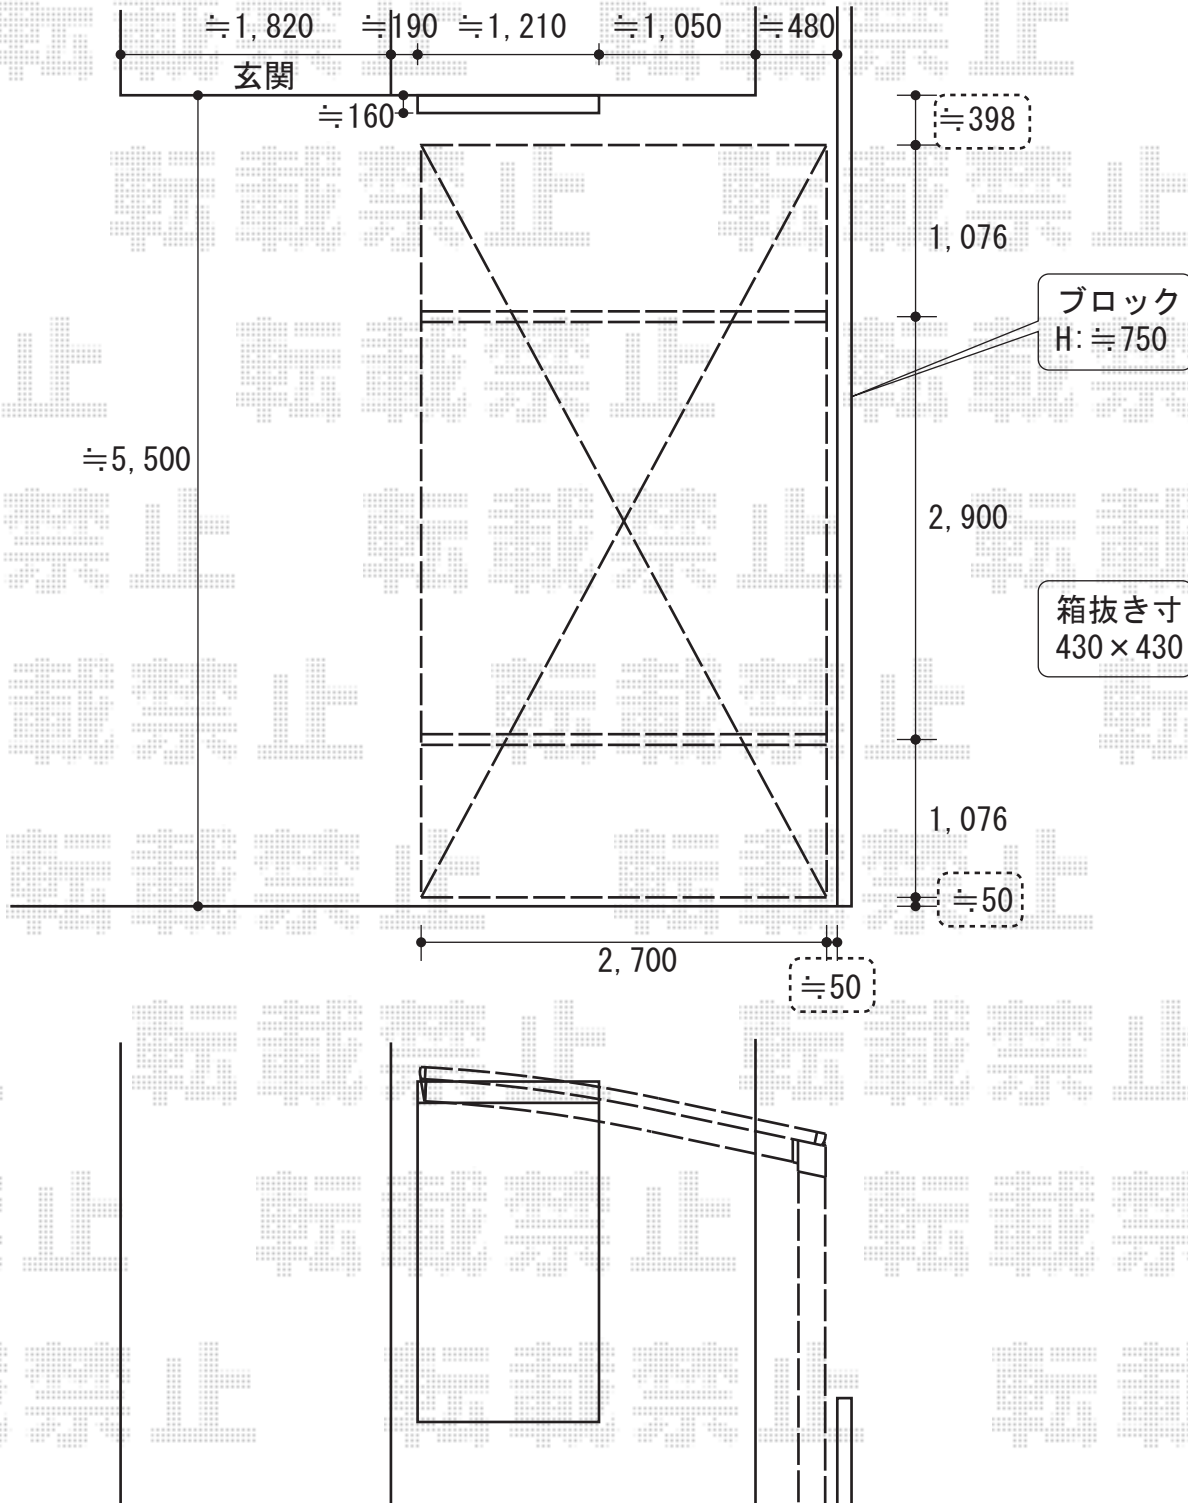

プレシオSPORT 積雪～20cm対応

プレシオSPORT 積雪～20cm対応

幅=2,700mm

奥行=5,052mm

色：グレースブラウン

屋根材：熱線遮断ポリカーボネート（スカイブルーマット調）

柱仕様：ハイルーフ仕様（有効高 約2,355mm）

現場状況や作図制限により概略図の内容と多少の違いが生じることがございます。
 施工時は、現場優先とさせて頂きたく思いますので、お立会い頂き、
 最終のご指示のほど、何卒、宜しくお願い致します。