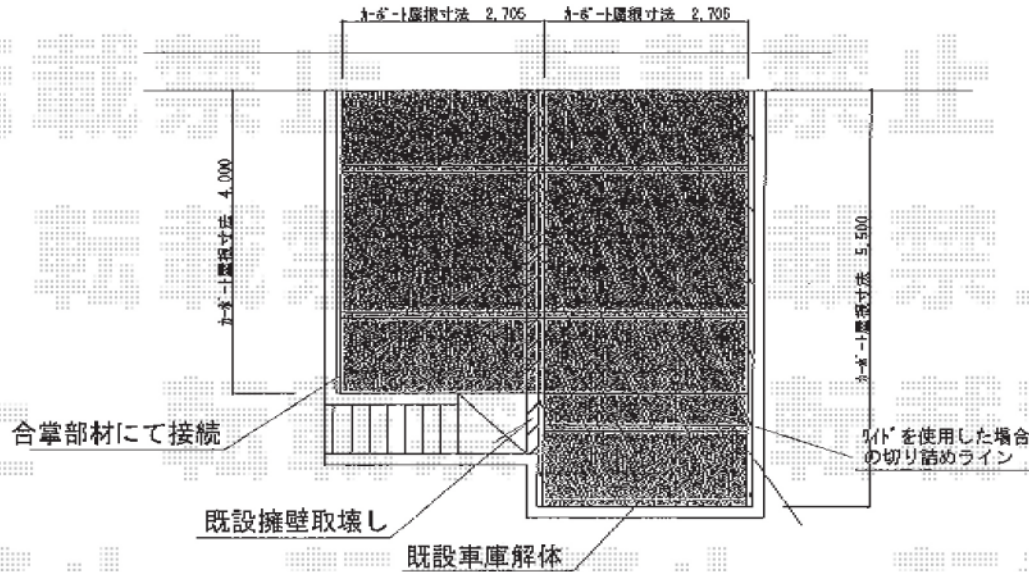

カーポート・フェンス・門扉

トステム カーブポートシグマⅢ M合掌タイプ 積雪～20cm対応
 幅=5,416mm
 奥行=[外観左]4,980mm+[外観右]6,392mm
 色：オータムブラウン
 屋根材：ポリカーボネート（ブラウン）
 柱仕様：標準柱仕様（有効高 約1,800mm）

TOEX ハイグリッドフェンスN8型
 本体1枚（W×H）=（2,000×800mm）×2枚
 柱：T-8×4本
 コーナー継手：1セット
 色：ブラック

現場状況や作図制限により概略図の内容と多少の違いが生じることがございます。
 施工時は、現場優先とさせて頂きたく思いますので、お立会い頂き、
 最終のご指示のほど、何卒、宜しくお願い致します。