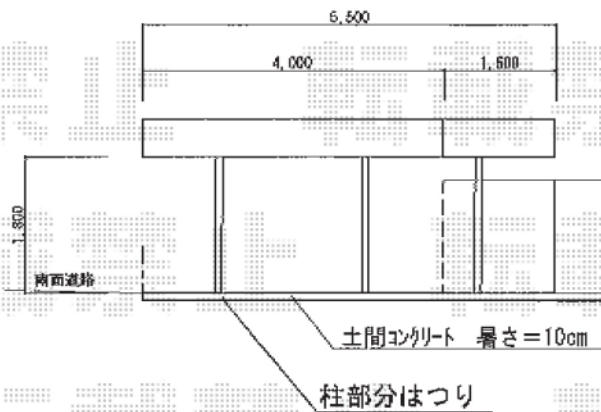

カーポート・フェンス・門扉

トステム カーブポートシグマⅢ M合掌タイプ 積雪～20cm対応
 幅=5,416mm
 奥行=[外観左]4,980mm+[外観右]6,392mm
 色：オータムブラウン
 屋根材：ポリカーボネート（ブラウン）
 柱仕様：標準柱仕様（有効高 約1,800mm）

TOEX ハイグリッドフェンスN8型
 本体1枚（W×H）=（2,000×800mm）×2枚
 柱：T-8×4本
 コーナー継手：1セット
 色：ブラック

現場状況や作図制限により概略図の内容と多少の違いが生じることがございます。
 施工時は、現場優先とさせて頂きたく思いますので、お立会い頂き、
 最終のご指示のほど、何卒、宜しくお願い致します。