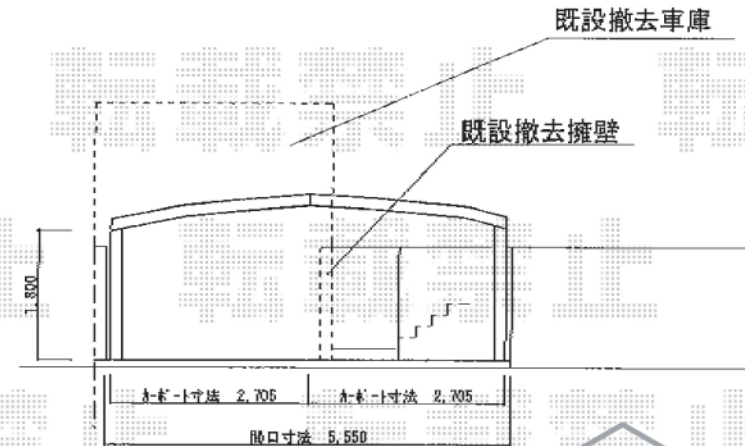

カーポート・フェンス・門扉

トステム カーブポートシグマⅢ M合掌タイプ 積雪～20cm対応
 幅=5,416mm
 奥行=[外観左]4,980mm+[外観右]6,392mm
 色：オータムブラウン
 屋根材：ポリカーボネート（ブラウン）
 柱仕様：標準柱仕様（有効高 約1,800mm）

TOEX ハイグリッドフェンスN8型
 本体1枚（W×H）=（2,000×800mm）×2枚
 柱：T-8×4本
 コーナー継手：1セット
 色：ブラック

現場状況や作図制限により概略図の内容と多少の違いが生じることがございます。
 施工時は、現場優先とさせて頂きたく思いますので、お立会い頂き、
 最終のご指示のほど、何卒、宜しくお願い致します。