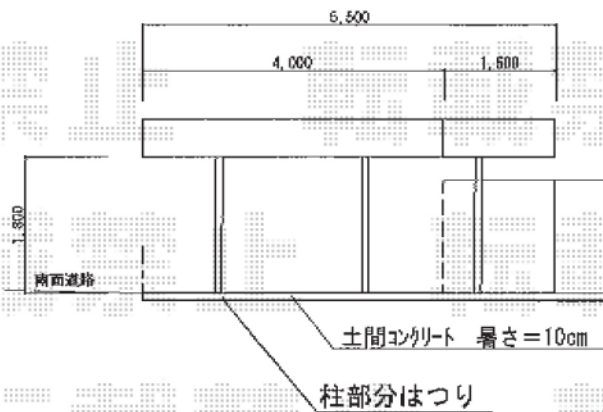

# カーポート・フェンス・門扉

トステム カーブポートシグマⅢ M合掌タイプ 積雪～20cm対応  
 幅=5,416mm  
 奥行=[外観左]4,980mm+[外観右]6,392mm  
 色：オータムブラウン  
 屋根材：ポリカーボネート（ブラウン）  
 柱仕様：標準柱仕様（有効高 約1,800mm）

TOEX ハイグリッドフェンスN8型  
 本体1枚（W×H）=（2,000×800mm）×2枚  
 柱：T-8×4本  
 コーナー継手：1セット  
 色：ブラック

現場状況や作図制限により概略図の内容と多少の違いが生じることがございます。  
 施工時は、現場優先とさせて頂きたく思いますので、お立会い頂き、  
 最終のご指示のほど、何卒、宜しくお願い致します。