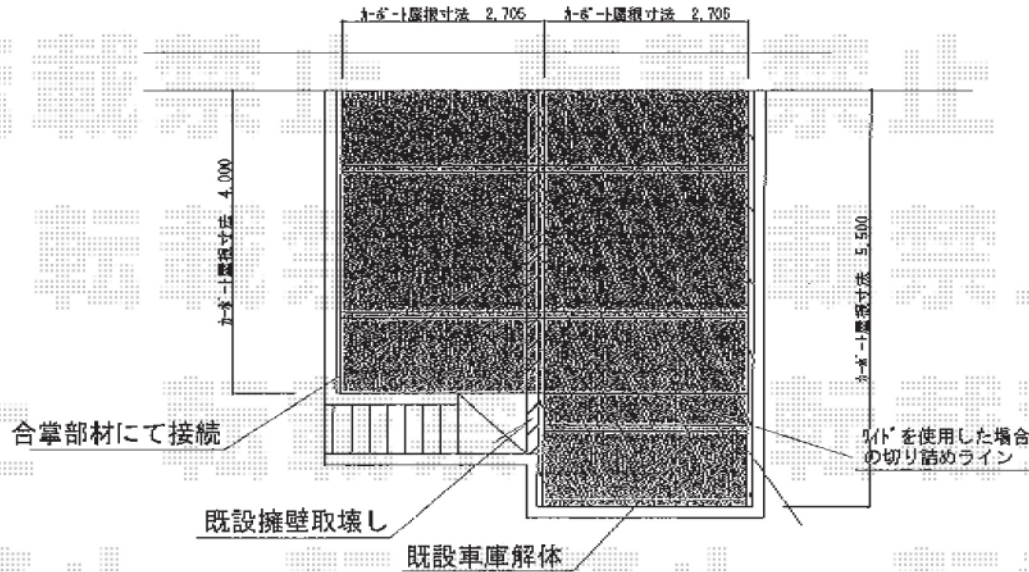

# カーポート・フェンス・門扉

トステム カーブポートシグマⅢ M合掌タイプ 積雪～20cm対応  
 幅=5,416mm  
 奥行=[外観左]4,980mm+[外観右]6,392mm  
 色：オータムブラウン  
 屋根材：ポリカーボネート（ブラウン）  
 柱仕様：標準柱仕様（有効高 約1,800mm）

TOEX ハイグリッドフェンスN8型  
 本体1枚（W×H）=（2,000×800mm）×2枚  
 柱：T-8×4本  
 コーナー継手：1セット  
 色：ブラック

現場状況や作図制限により概略図の内容と多少の違いが生じることがございます。  
 施工時は、現場優先とさせて頂きたく思いますので、お立会い頂き、  
 最終のご指示のほど、何卒、宜しくお願い致します。