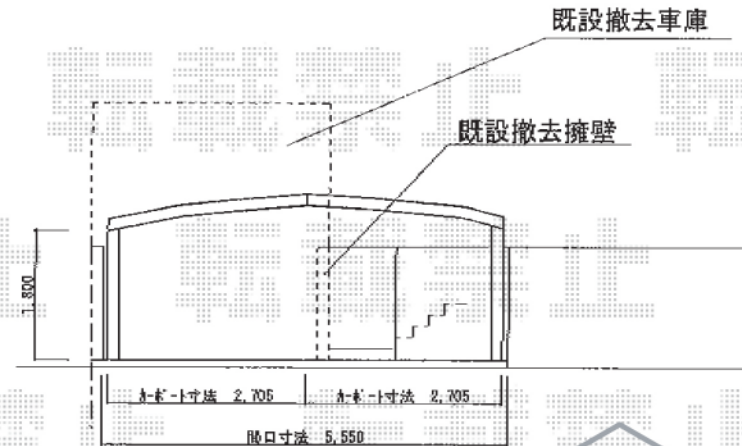

# カーポート・フェンス・門扉

トステム カーブポートシグマⅢ M合掌タイプ 積雪～20cm対応  
 幅=5,416mm  
 奥行=[外観左]4,980mm+[外観右]6,392mm  
 色：オータムブラウン  
 屋根材：ポリカーボネート（ブラウン）  
 柱仕様：標準柱仕様（有効高 約1,800mm）

TOEX ハイグリッドフェンスN8型  
 本体1枚（W×H）=（2,000×800mm）×2枚  
 柱：T-8×4本  
 コーナー継手：1セット  
 色：ブラック

現場状況や作図制限により概略図の内容と多少の違いが生じることがございます。  
 施工時は、現場優先とさせて頂きたく思いますので、お立会い頂き、  
 最終のご指示のほど、何卒、宜しくお願い致します。