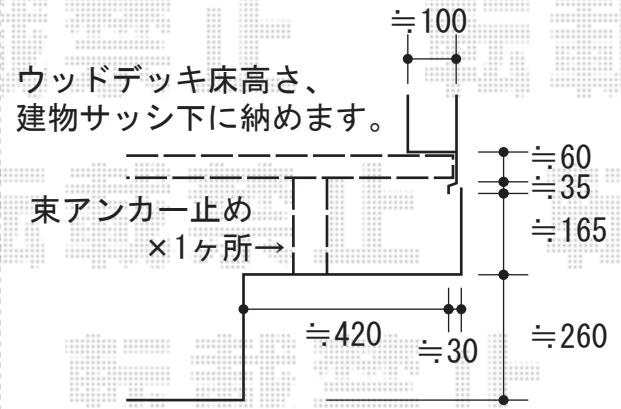

リコステージII

リコステージII

間口=関東間2.0間 (3,660mm)

出幅=15尺 (4,533mm)

色：ソフトブラウン

床板：縦貼り/標準床板

幕板：幕板A

束柱：束柱B (282~432mm)

追加部材：幕板A ジョイントカバーセット

現場状況や作図制限により概略図の内容と多少の違いが生じることがございます。
施工時は、現場優先とさせて頂きたく思いますので、お立会い頂き、
最終のご指示のほど、何卒、宜しくお願い致します。

EX-SHOP
[HTTP://WWW.EX-SHOP.NET](http://www.ex-shop.net)

担当：角田

全ての著作権は、エクスショップに帰属します。当社とのお取引目的外の使用・複製・転載禁止となっております。