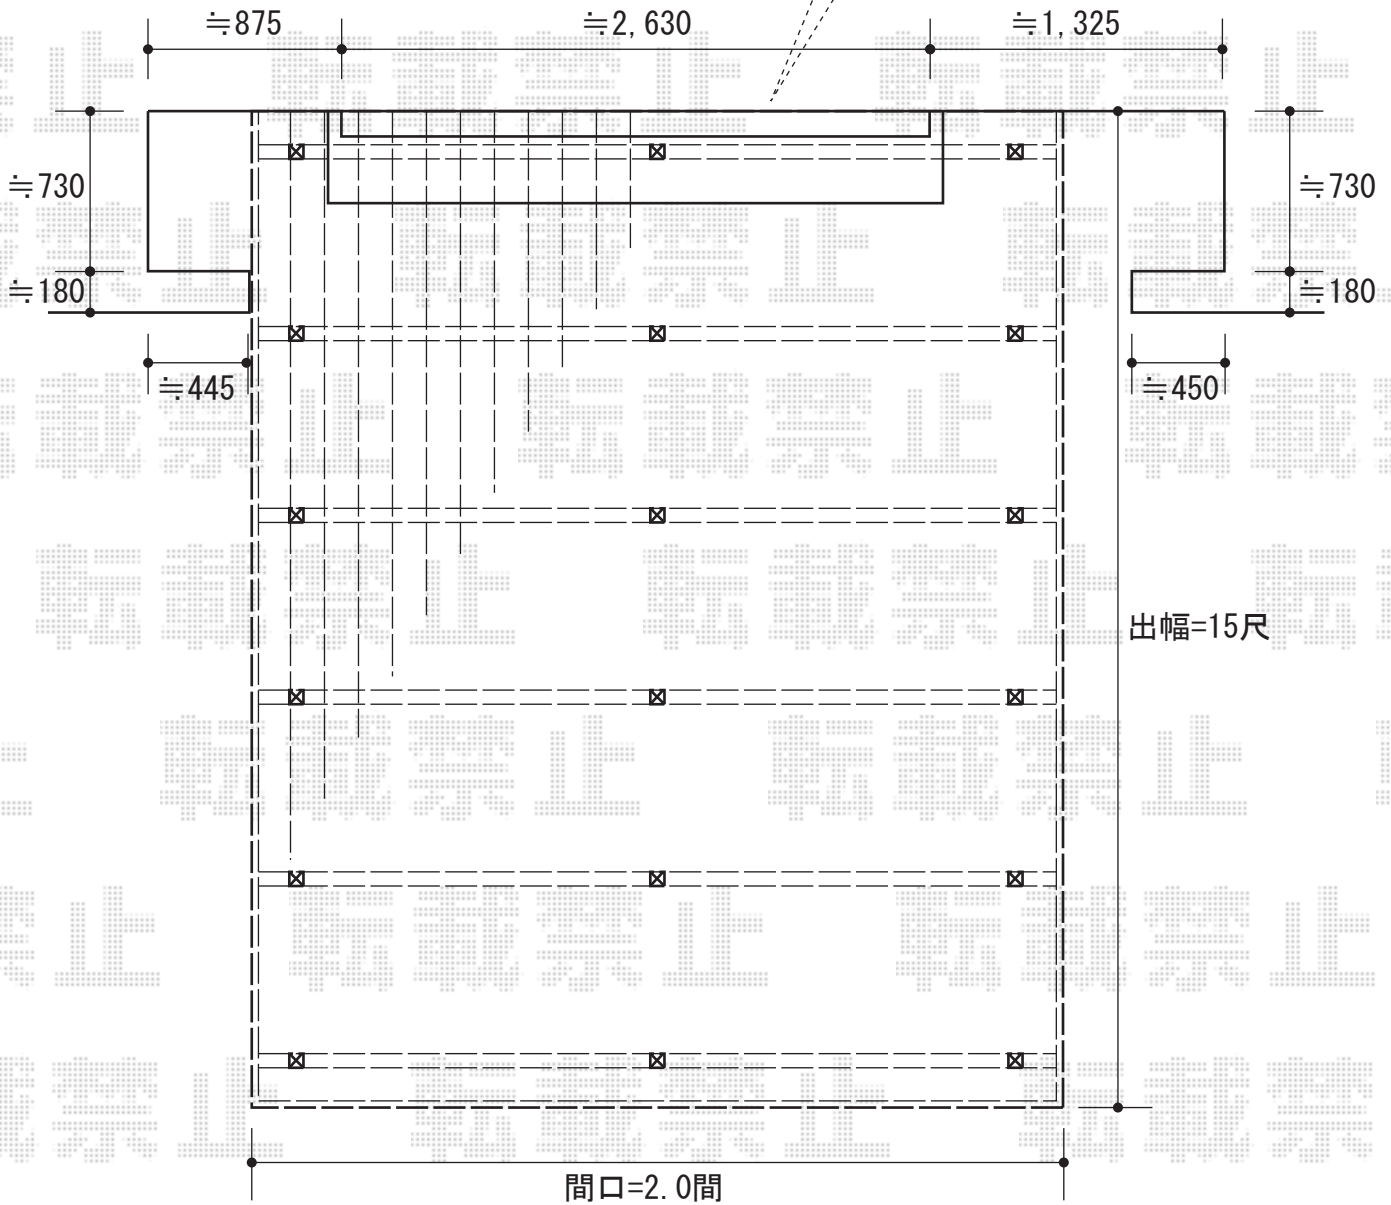

リコステージII

リコステージII

間口=関東間2.0間 (3,660mm)

出幅=15尺 (4,533mm)

色：ソフトブラウン

床板：縦貼り/標準床板

幕板：幕板A

束柱：束柱B (282~432mm)

追加部材：幕板A ジョイントカバーセット

現場状況や作図制限により概略図の内容と多少の違いが生じることがございます。
 施工時は、現場優先とさせて頂きたく思いますので、お立会い頂き、
 最終のご指示のほど、何卒、宜しくお願い致します。

EX-SHOP
[HTTP://WWW.EX-SHOP.NET](http://www.ex-shop.net)

担当：角田

全ての著作権は、エクスショップに帰属します。当社とのお取引目的外の使用・複製・転載禁止となっております。