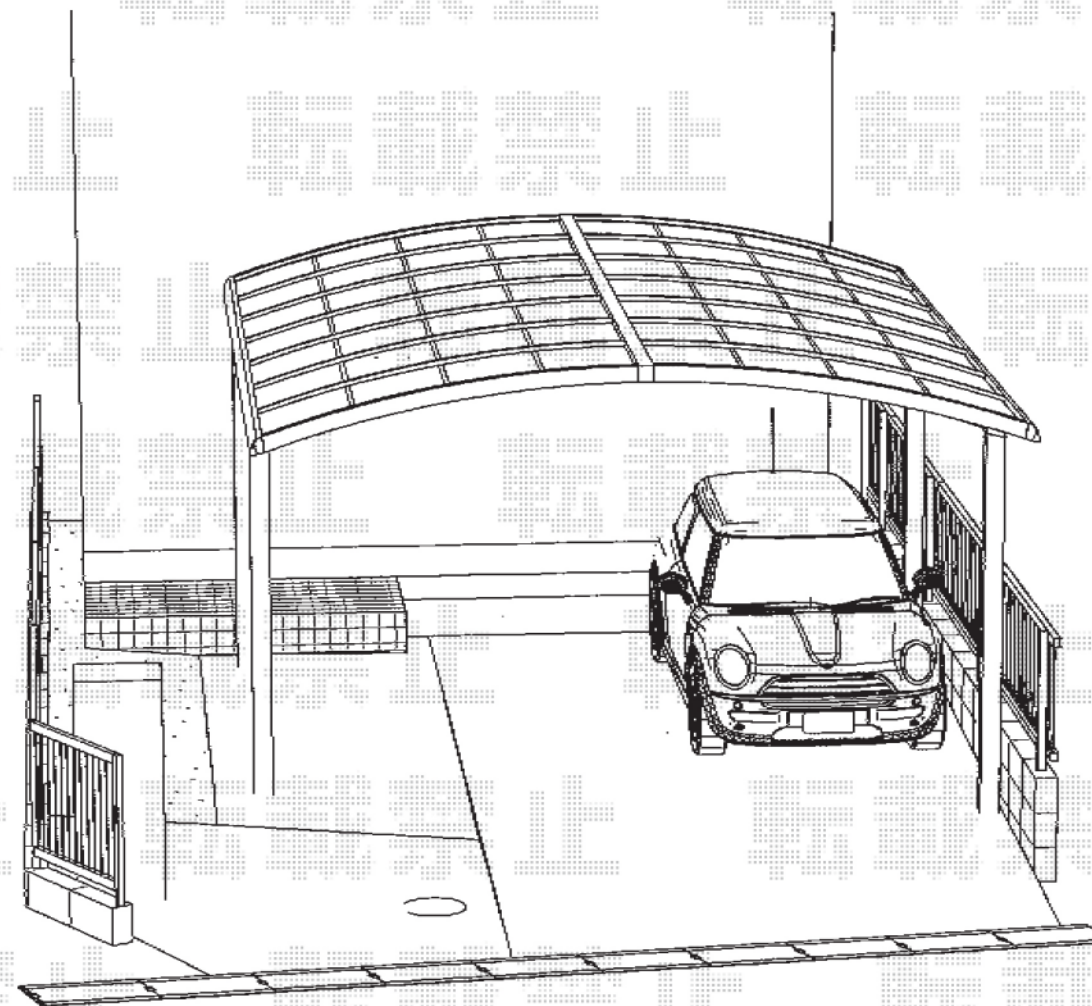

# カーポートシグマⅢ ワイドタイプ 積雪～20cm対応

現場状況や作図制限により概略図の内容と多少の違いが生じることがございます。  
施工時は、現場優先とさせて頂きたく思いますので、お立会い頂き、  
最終のご指示のほど、何卒、宜しくお願い致します。

全ての著作権は、エクスショップに帰属します。当社とのお取引目的外の使用・複製・転載禁止となっております。

EX-SHOP  
HTTP://WWW.EX-SHOP.NET