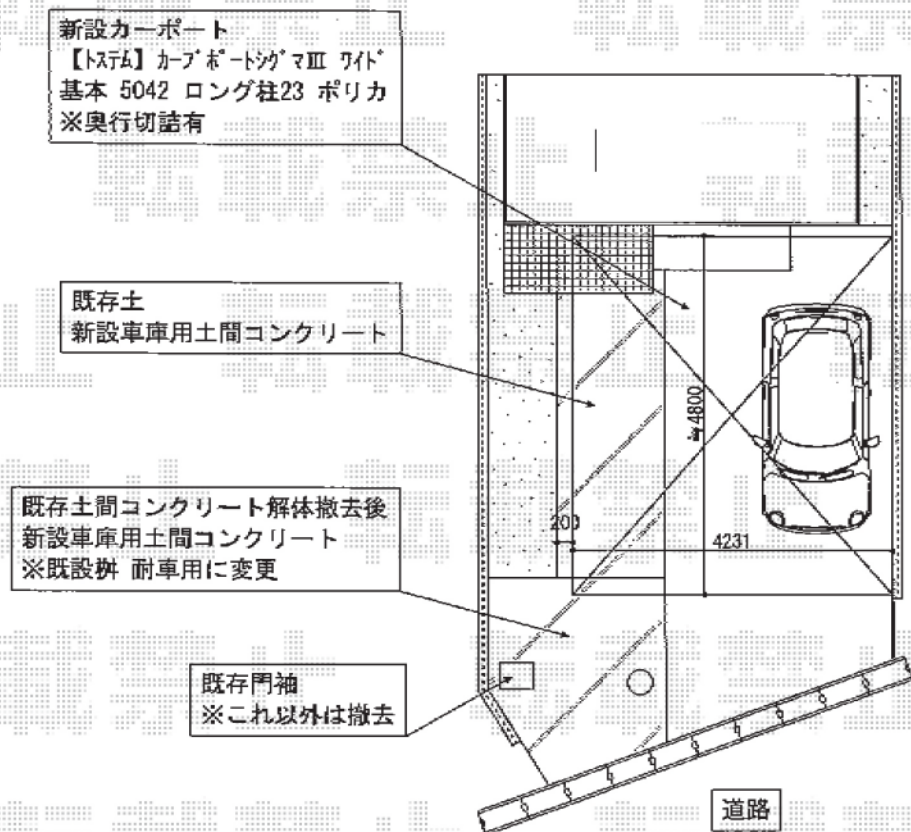

# カーポートシグマⅢ ワイドタイプ 積雪～20cm対応

現場状況や作図制限により概略図の内容と多少の違いが生じることがございます。  
施工時は、現場優先とさせて頂きたく思いますので、お立会い頂き、  
最終のご指示のほど、何卒、宜しくお願い致します。

全ての著作権は、エクスショップに帰属します。当社とのお取引目的外の使用・複製・転載禁止となっております。

EX-SHOP  
HTTP://WWW.EX-SHOP.NET

担当: 堀