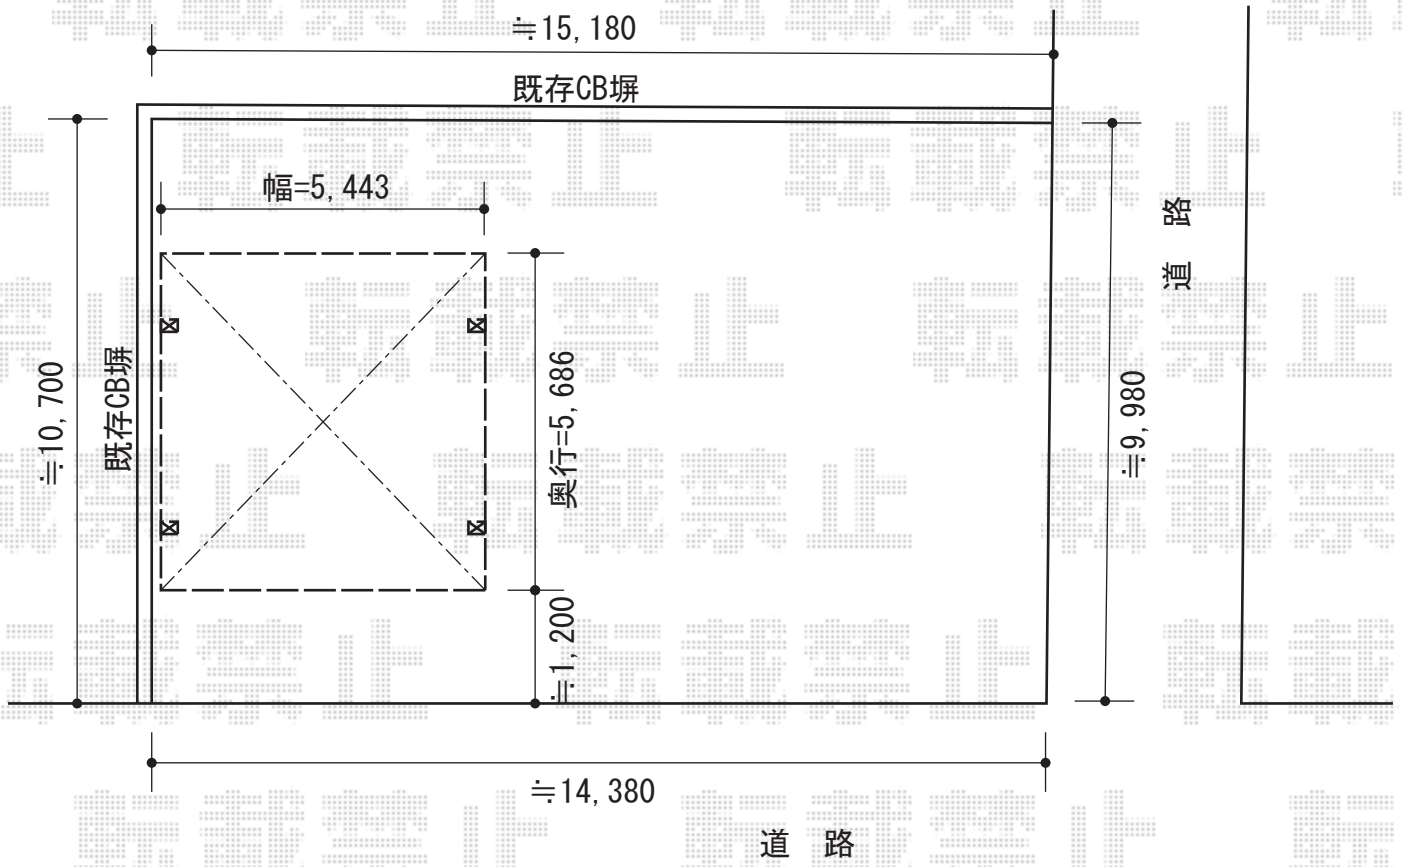

カーブポートシグマIII ワイド 積雪~20cm対応

カーブポートシグマIII ワイド 積雪~20cm対応

幅=5,443mm

奥行=5,686mm

色：シャイングレー

屋根材：熱線吸収ポリカーボネート（ブルースモークマット）

柱仕様：ロング柱23仕様（有効高 約2,300mm）

現場状況や作図制限により概略図の内容と多少の違いが生じることがございます。
施工時は、現場優先とさせて頂きたく思いますので、お立会い頂き、
最終のご指示のほど、何卒、宜しくお願い致します。