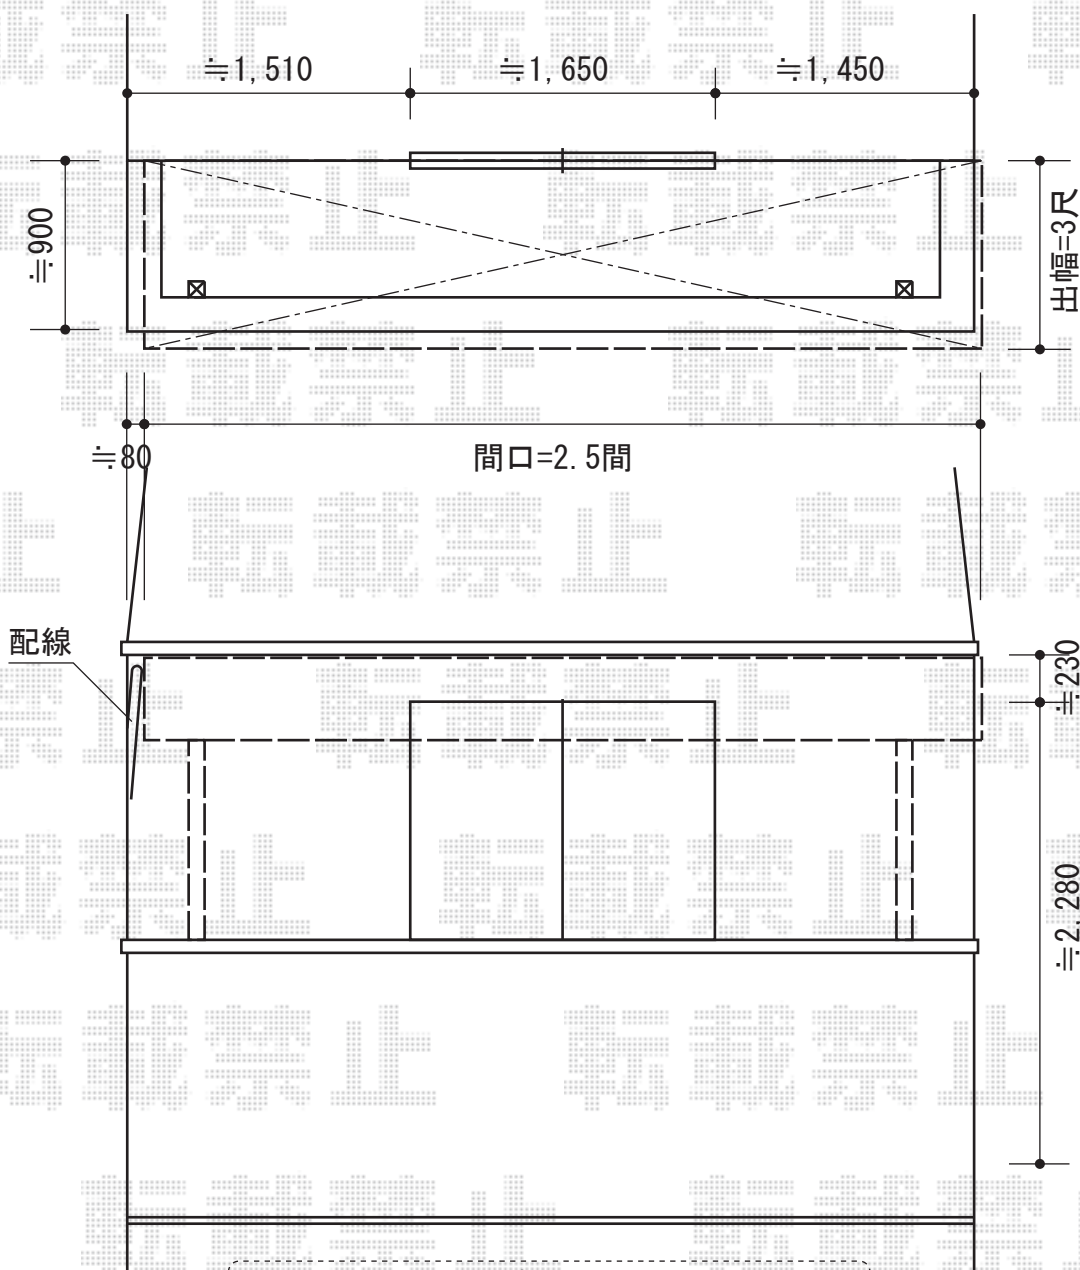

ライザーテラスII R型 屋根タイプ 単体 積雪~20cm対応

施工に際して、オプション:物干しの
取付け位置・高さのご確認を頂きますよう、
お願い致します。

トステム ライザーテラスII R型 屋根タイプ 単体 積雪~20cm対応
間口=関東間2.5間通し (柱芯々4,350mm 屋根幅4,570mm)
出幅=3尺 (885mm)
色: オータムブラウン
屋根材: ポリカーボネート (ブラウン)
柱仕様: 柱奥行移動タイプ (長尺)
施工方法: 下止め
オプション: 吊下式物干し (標準 2本入り)

現場状況や作図制限により概略図の内容と多少の違いが生じることがございます。
施工時は、現場優先とさせて頂きたく思いますので、お立会い頂き、
最終のご指示のほど、何卒、宜しくお願い致します。

EX-SHOP
HTTP://WWW.EX-SHOP.NET

担当: 藤木