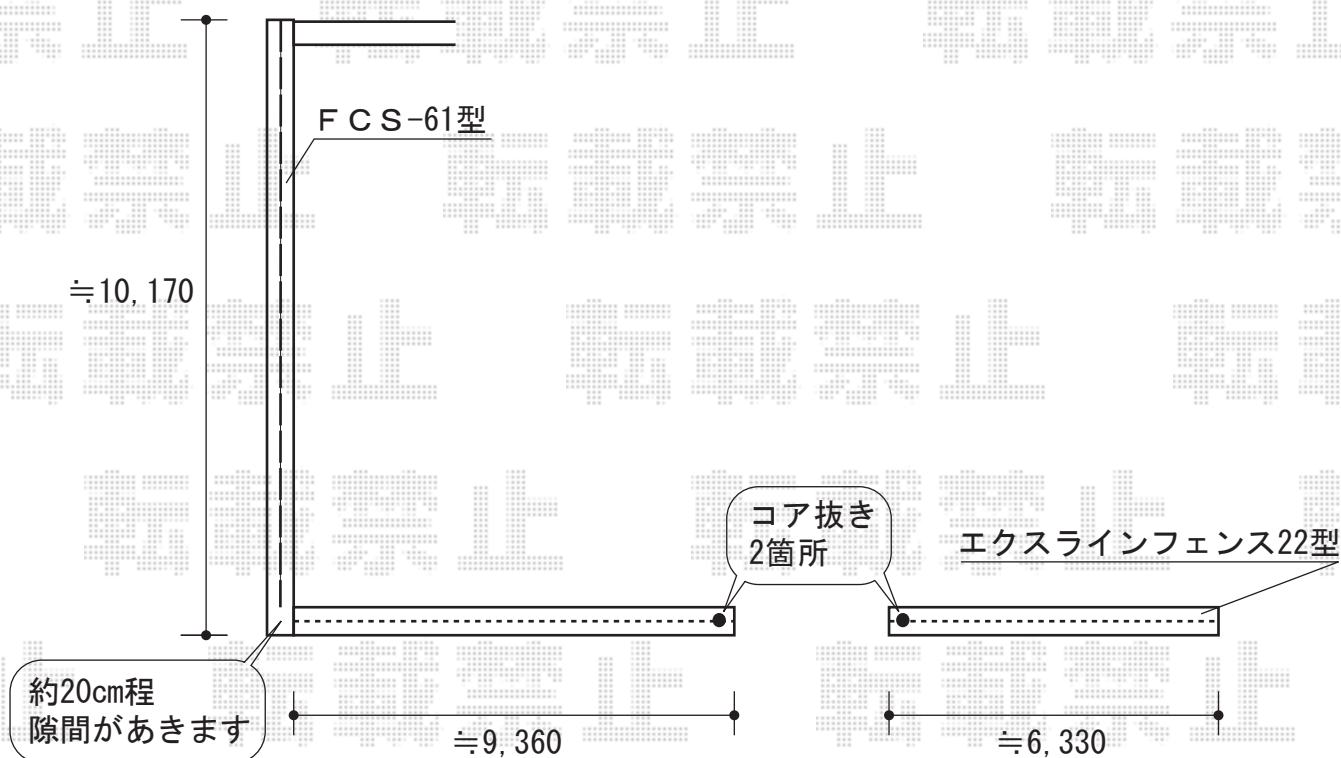

YKK AP FCS-61型フェンス[自由柱]

本体1枚 (W×H) = (1,990mm×1,200mm) × 5枚

主柱：自由柱 (T120) × 6本

端部キャップ：(20個入) × 1組

色：プラチナステン

YKK AP エクスラインフェンス22型[自由柱]

本体1枚 (W×H) = (1,975mm×1,200mm) × 8枚

主柱：自由柱1型 × 11本

端部カバー：T120 (22型) × 2本

エンドキャップ：(4個入) × 2

色：プラチナステン

現場状況や作図制限により概略図の内容と多少の違いが生じることがございます。  
 施工時は、現場優先とさせて頂きたく思いますので、お立会い頂き、  
 最終のご指示のほど、何卒、宜しくお願い致します。

EX-SHOP  
[HTTP://WWW.EX-SHOP.NET](http://www.ex-shop.net)