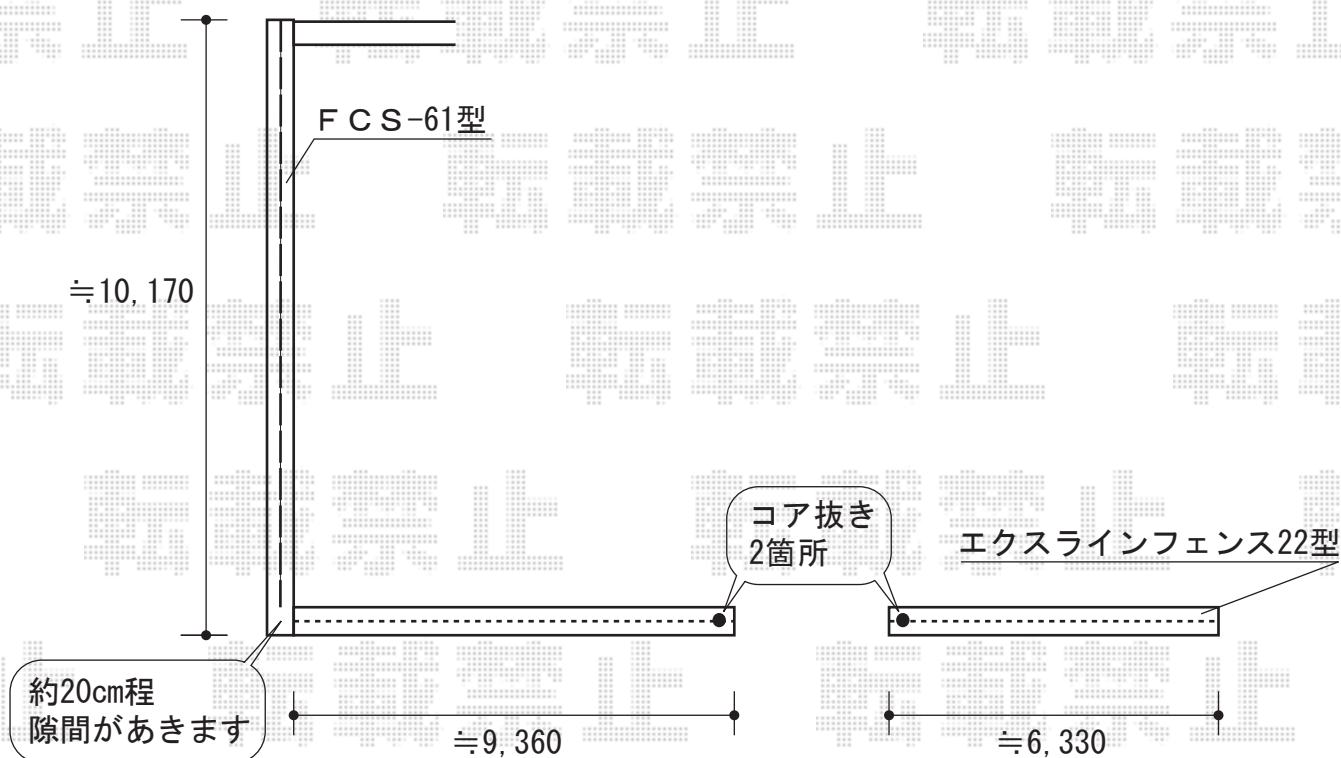

YKK AP FCS-61型フェンス[自由柱]

本体1枚 (W×H) = (1,990mm×1,200mm) × 5枚

主柱：自由柱 (T120) × 6本

端部キャップ：(20個入) × 1組

色：プラチナステン

YKK AP エクスラインフェンス22型[自由柱]

本体1枚 (W×H) = (1,975mm×1,200mm) × 8枚

主柱：自由柱1型 × 11本

端部カバー：T120 (22型) × 2本

エンドキャップ：(4個入) × 2

色：プラチナステン

現場状況や作図制限により概略図の内容と多少の違いが生じることがございます。  
 施工時は、現場優先とさせていただきますので、お立会い頂き、  
 最終のご指示のほど、何卒、宜しくお願い致します。

EX-SHOP  
[HTTP://WWW.EX-SHOP.NET](http://www.ex-shop.net)