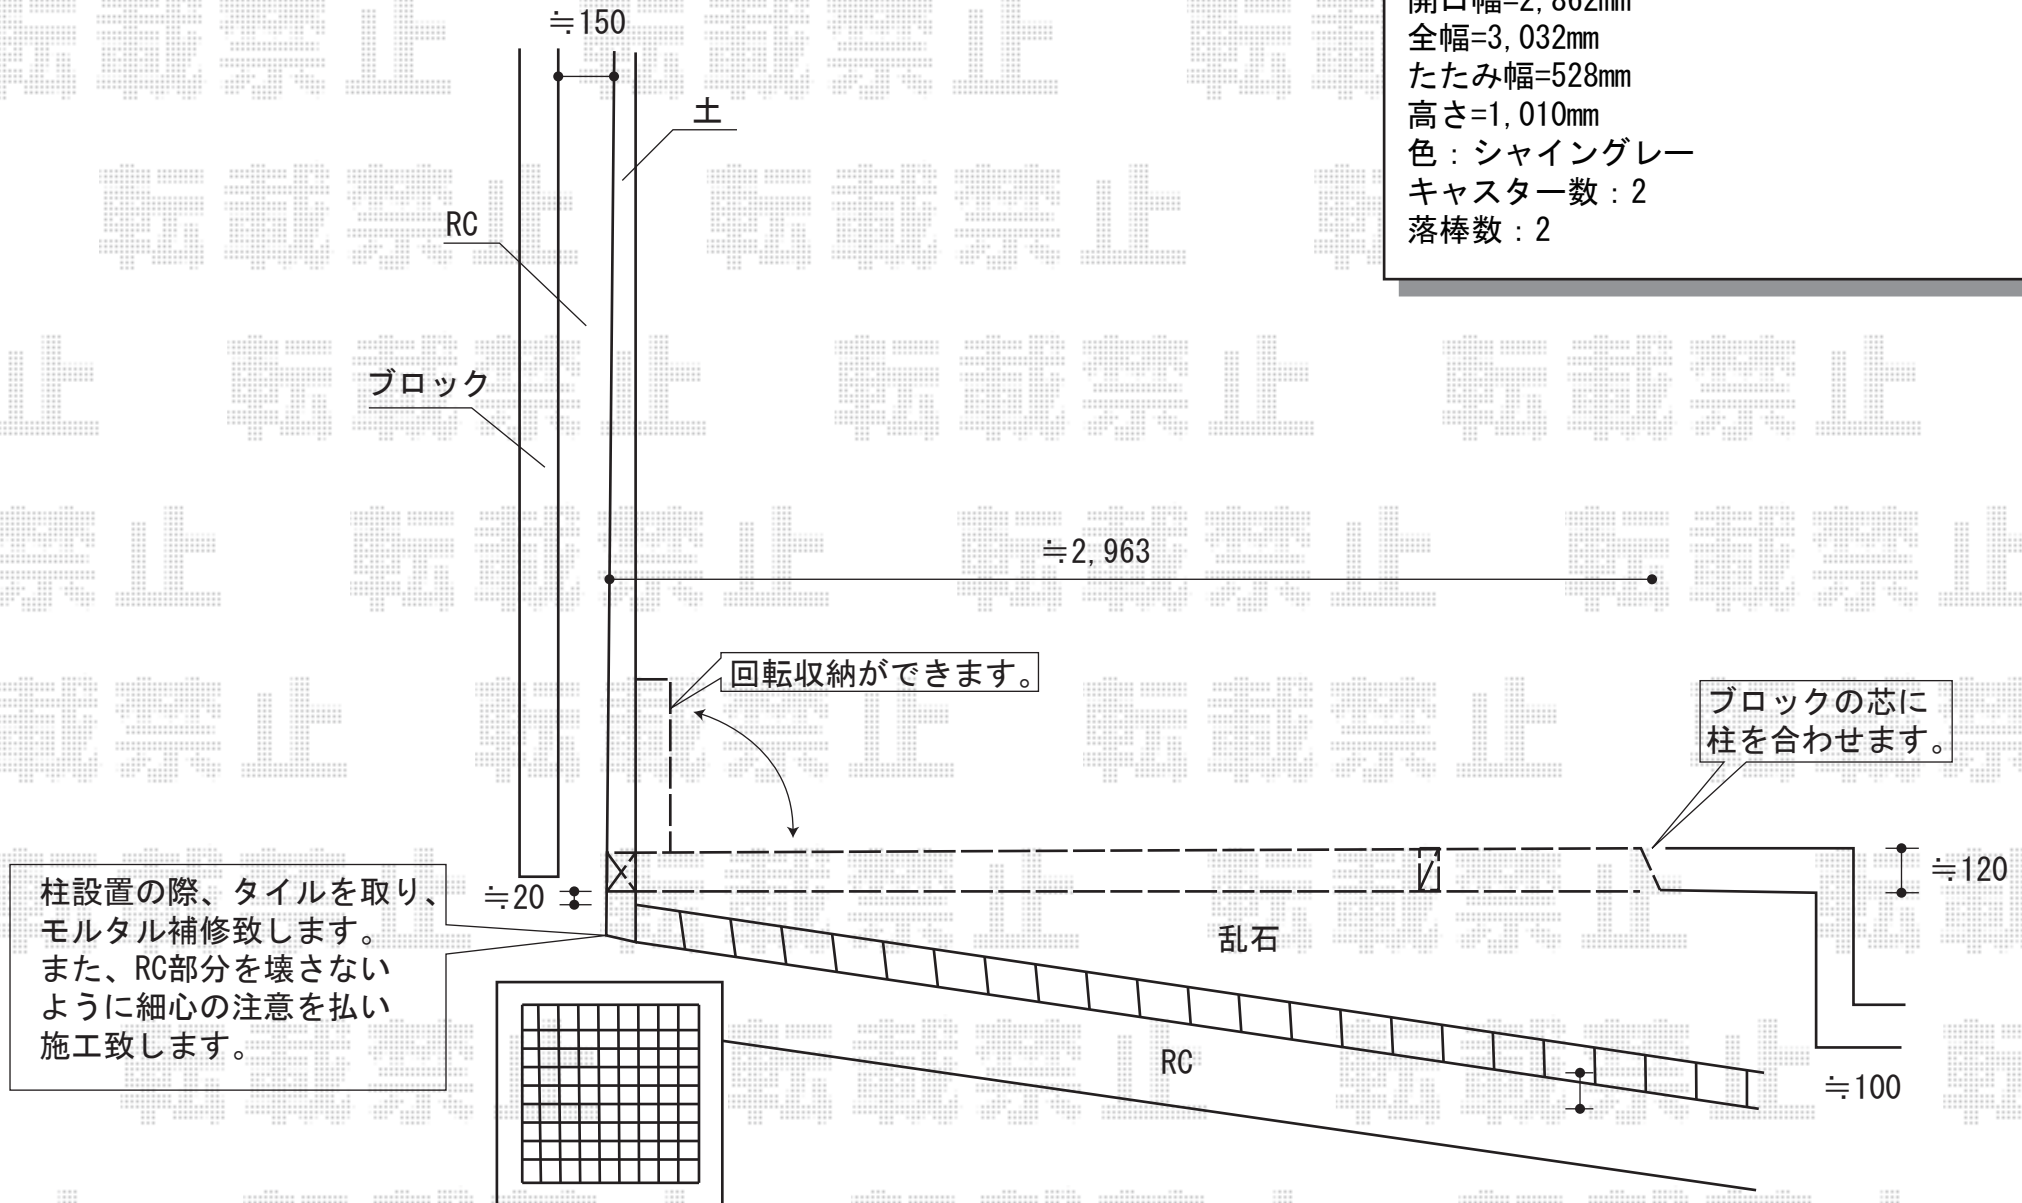

アルシャインM型 Aタイプ ノンレール 片開き

アルシャインM型 Aタイプ ノンレール 片開き
開口幅=2,862mm
全幅=3,032mm
たたみ幅=528mm
高さ=1,010mm
色：シャイングレー
キャスター数：2
落棒数：2

現場状況や作図制限により概略図の内容と多少の違いが生じることがございます。
施工時は、現場優先とさせて頂きたく思いますので、お立会い頂き、
最終のご指示のほど、何卒、宜しくお願い致します。