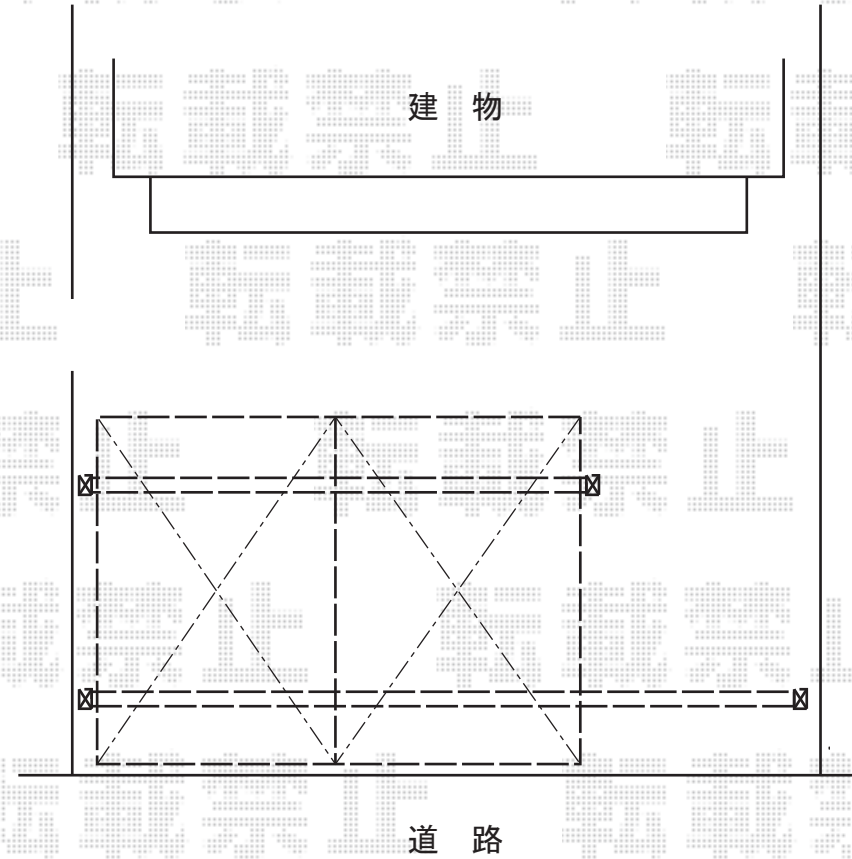

マルチスクエア アール屋根2台合掌 ロング柱 積雪~20cm対応

トステム
 マルチスクエア アール屋根2台合掌 ロング柱 積雪~20cm対応
 屋根ユニット：5027サイズ（幅5,010mm×奥行2,773mm）×2セット
 フレームユニット：吊り式両支持80サイズ（幅8,418mm）
 フレームユニット：置き式両支持54サイズ（幅5,918mm）
 色：シャイングレー
 屋根材：ポリカーボネート（クリアマット/すりガラス調）
 樋仕様：標準縦樋

担当：大辻