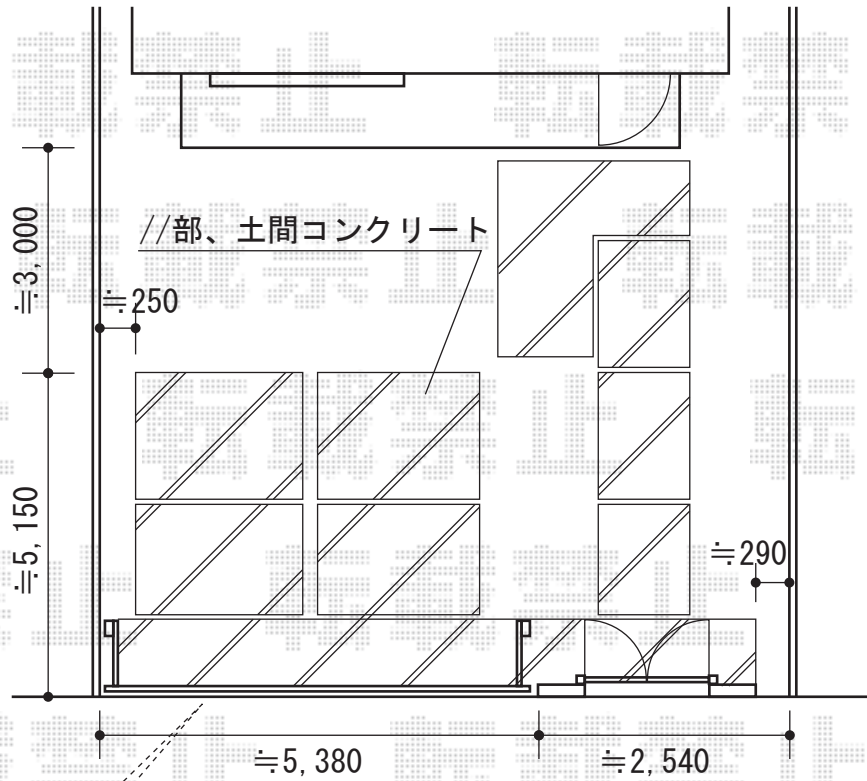

マルチスクエア アール屋根2台合掌 ロング柱 積雪~20cm対応

トステム
 マルチスクエア アール屋根2台合掌 ロング柱 積雪~20cm対応
 屋根ユニット：5027サイズ（幅5,010mm×奥行2,773mm）×2セット
 フレームユニット：吊り式両支持80サイズ（幅8,418mm）
 フレームユニット：置き式両支持54サイズ（幅5,918mm）
 色：シャイングレー
 屋根材：ポリカーボネート（クリアマット/すりガラス調）
 樋仕様：標準縦樋