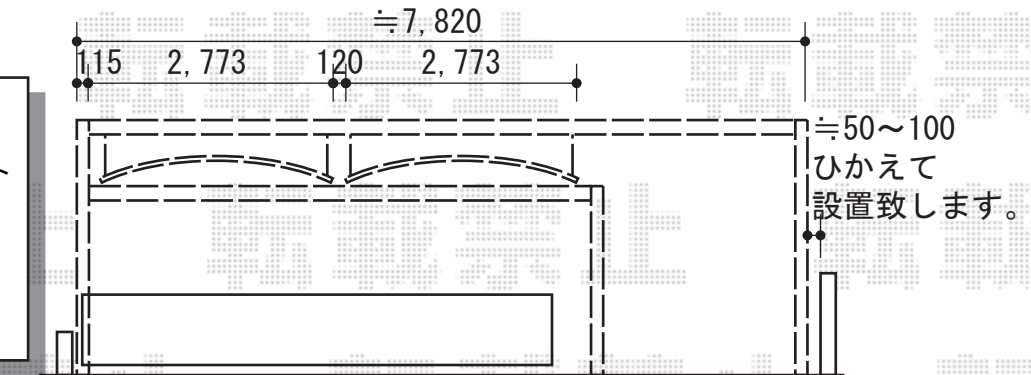

マルチスクエア アール屋根2台合掌 ロング柱 積雪~20cm対応

トステム
 マルチスクエア アール屋根2台合掌 ロング柱 積雪~20cm対応
 屋根ユニット：5027サイズ（幅5,010mm×奥行2,773mm）×2セット
 フレームユニット：吊り式両支持80サイズ（幅8,418mm）
 フレームユニット：置き式両支持54サイズ（幅5,918mm）
 色：シャイングレー
 屋根材：ポリカーボネート（クリアマット/すりガラス調）
 樋仕様：標準縦樋