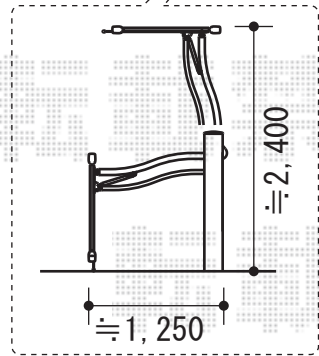

マルチスクエア アール屋根2台合掌 ロング柱 積雪~20cm対応

トステム
 マルチスクエア アール屋根2台合掌 ロング柱 積雪~20cm対応
 屋根ユニット：5027サイズ（幅5,010mm×奥行2,773mm）×2セット
 フレームユニット：吊り式両支持80サイズ（幅8,418mm）
 フレームユニット：置き式両支持54サイズ（幅5,918mm）
 色：シャイングレー
 屋根材：ポリカーボネート（クリアマット/すりガラス調）
 樋仕様：標準縦樋