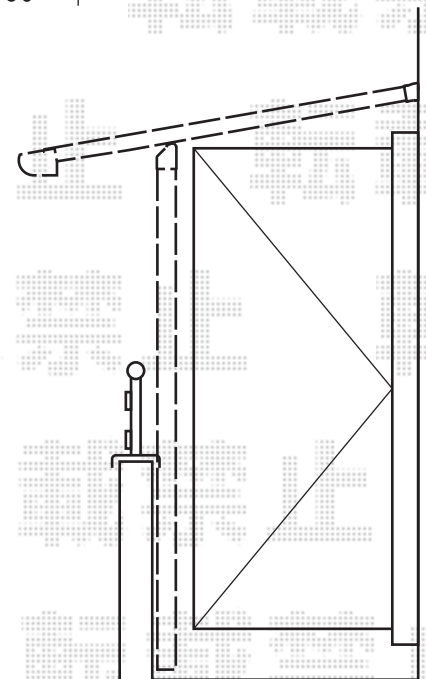

ライザーテラスII F型 単体 屋根タイプ 積雪~20cm対応 片袖納まり

トステム [2階]ライザーテラスII F型 単体 屋根タイプ 積雪~20cm対応 片袖納まり
間口=関東間1.0間 (柱芯々1,620mm 屋根幅1,840mm)
出幅=4尺 (1,185mm)
色: シャイングレー
屋根材: ポリカーボネート (クリアマット/すりガラス調)
柱仕様: 柱奥行移動タイプ
施工方法: 上止め仕様
追加部材: 片袖納まり用部材一式