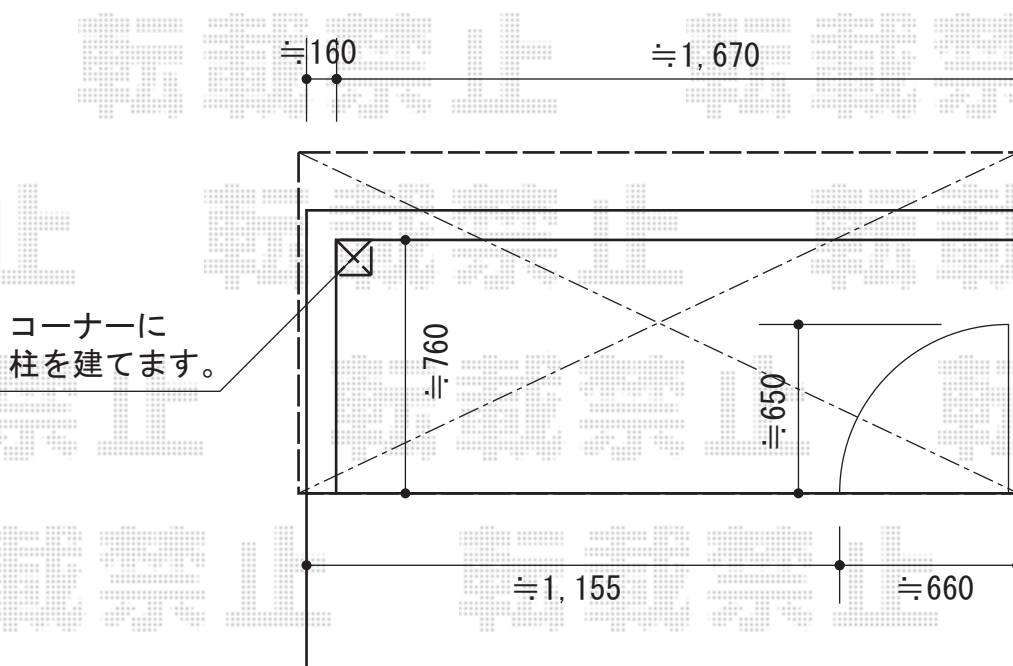

ライザーテラスII F型 単体 屋根タイプ 積雪~20cm対応 片袖納まり

トステム [2階]ライザーテラスII F型 単体 屋根タイプ 積雪~20cm対応 片袖納まり
間口=関東間1.0間 (柱芯々1,620mm 屋根幅1,840mm)
出幅=4尺 (1,185mm)
色: シャイングレー
屋根材: ポリカーボネート (クリアマット/すりガラス調)
柱仕様: 柱奥行移動タイプ
施工方法: 上止め仕様
追加部材: 片袖納まり用部材一式