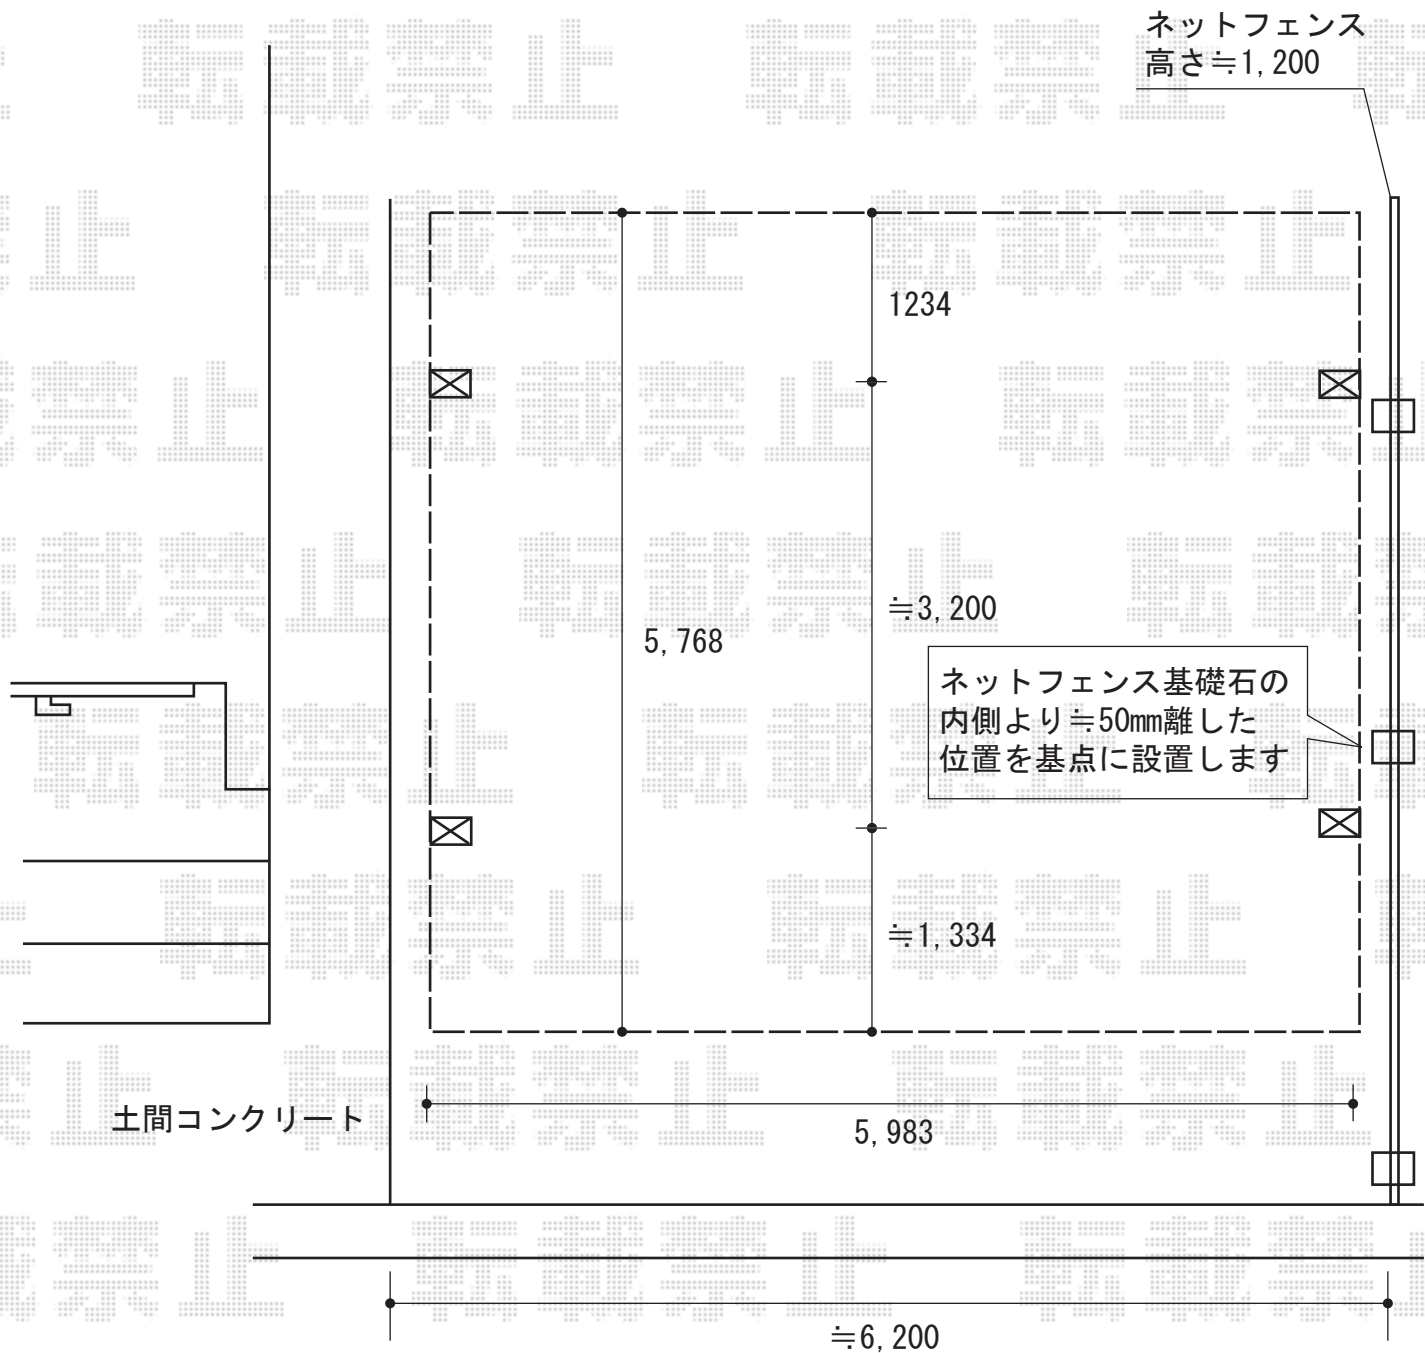

レイナツインポート 積雪~20cm対応

YKK AP レイナツインポート 積雪~20cm対応

幅=5,983mm

奥行=5,768mm

色：プラチナステン

屋根材：熱線遮断ポリカーボネート（アースブルーマット調）

柱仕様：標準柱仕様（有効高 約2,000mm）

現場状況や作図制限により概略図の内容と多少の違いが生じることがございます。
施工時は、現場優先とさせていただきますので、お立会い頂き、
最終のご指示のほど、何卒、宜しくお願い致します。