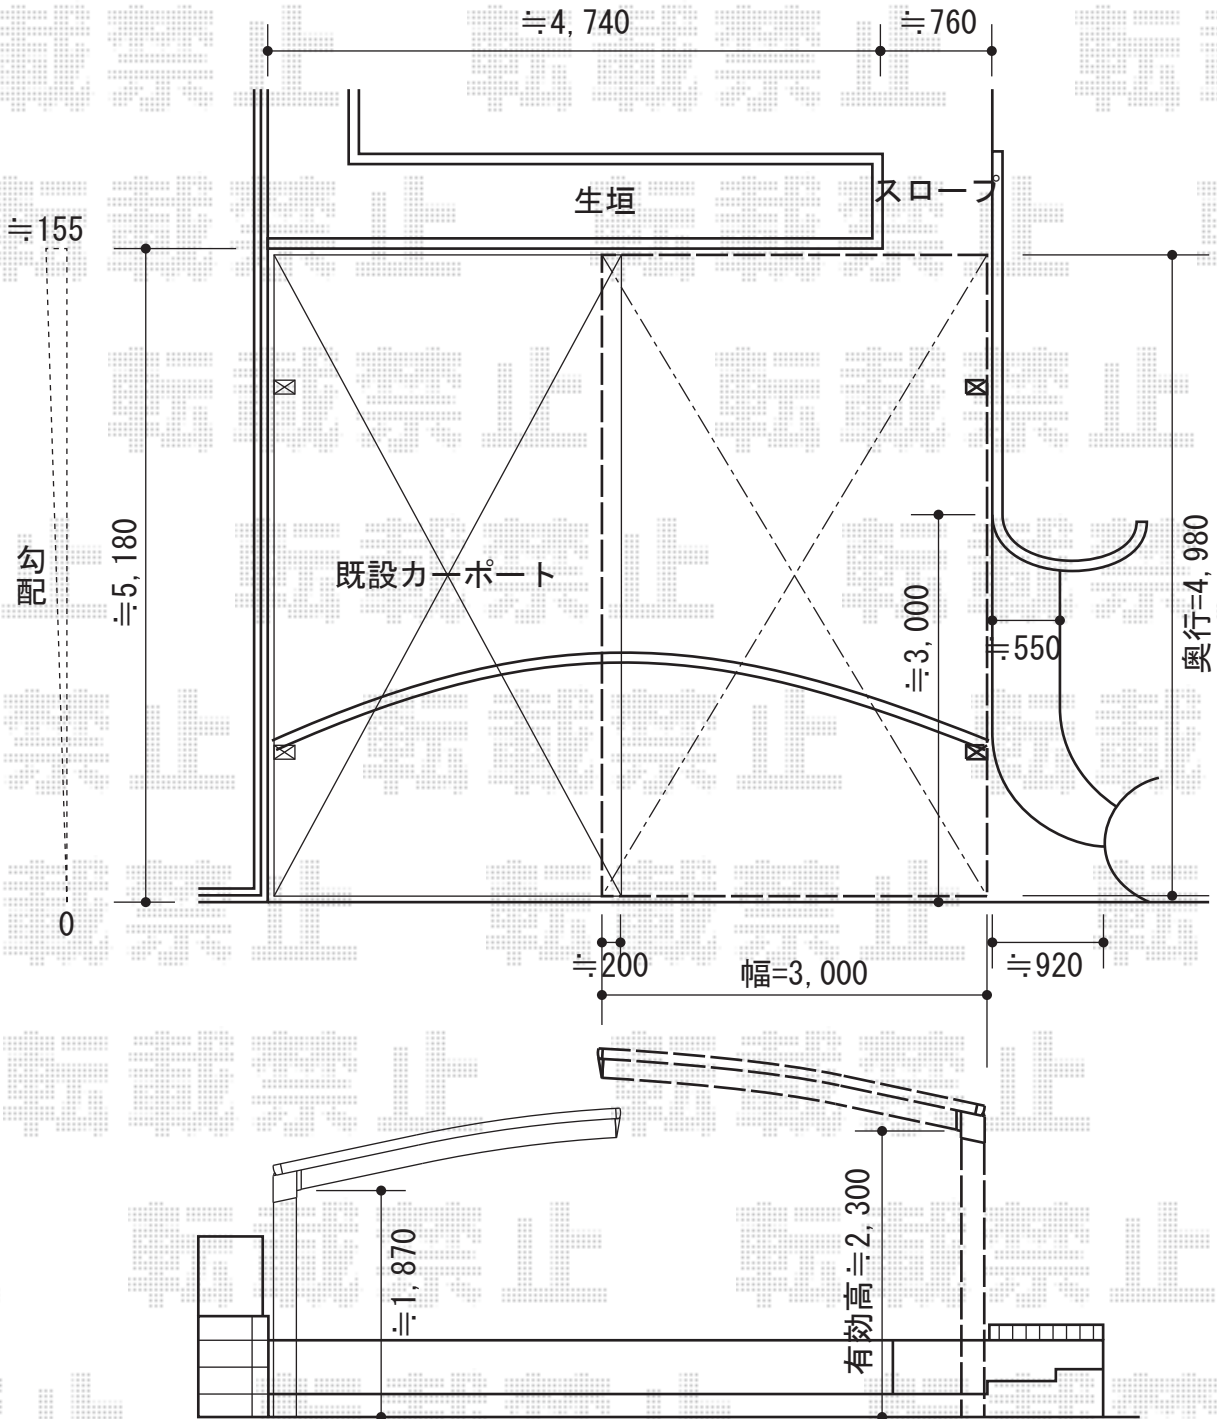

カーブポートシグマⅢ レギュラータイプ 積雪～20cm対応

トステム カーブポートシグマⅢ レギュラータイプ 積雪～20cm対応
 幅=3,000mm
 奥行=4,980mm
 色：オータムブラウン
 屋根材：ポリカーボネート（ブルースモーク）
 柱仕様：ロング柱23仕様（有効高 約2,300mm）

現場状況や作図制限により概略図の内容と多少の違いが生じることがございます。
 施工時は、現場優先とさせて頂きたく思いますので、お立会い頂き、
 最終のご指示のほど、何卒、宜しくお願い致します。