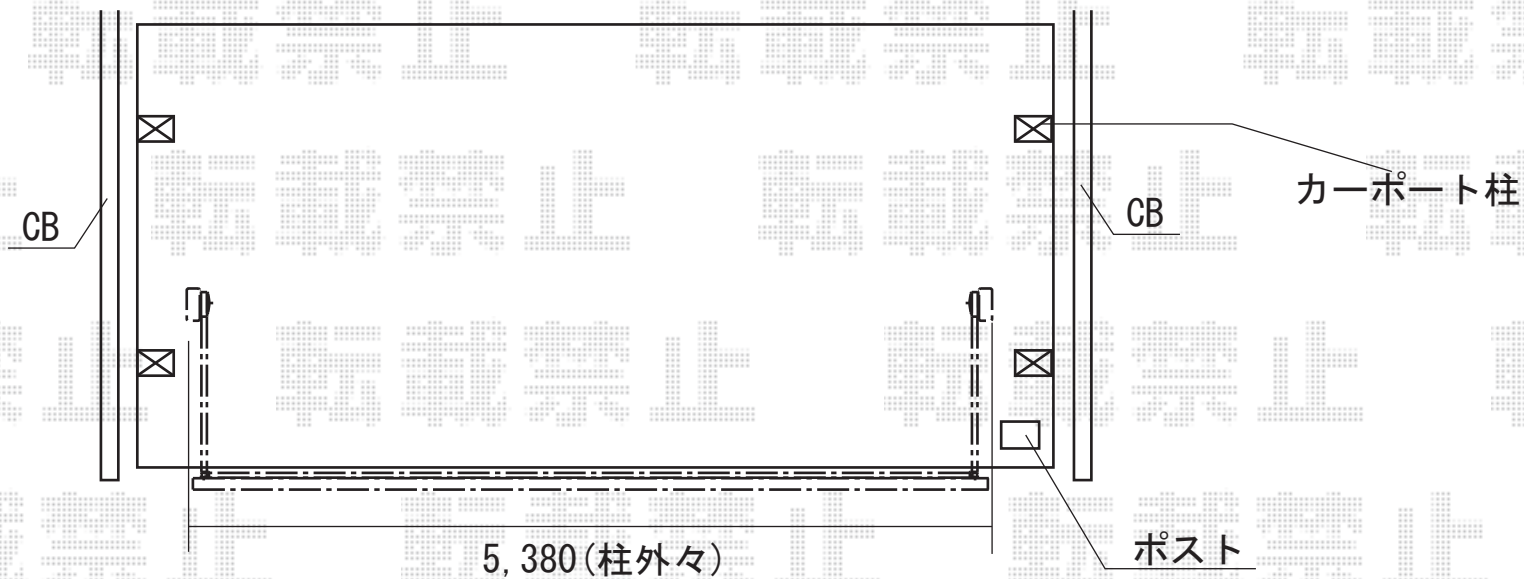

## エクスラインアップゲート ワイド 2型 手動式

YKK AP エクスラインアップゲート ワイド 2型 手動式  
本体 (W×H) =5,280mm×1,000mm  
色：プラチナステン  
柱仕様：ハイルーフ仕様 (有効通過高 約2,140mm)

現場状況や作図制限により概略図の内容と多少の違いが生じることがございます。  
施工時は、現場優先とさせて頂きたく思いますので、お立会い頂き、  
最終のご指示のほど、何卒、宜しくお願い致します。