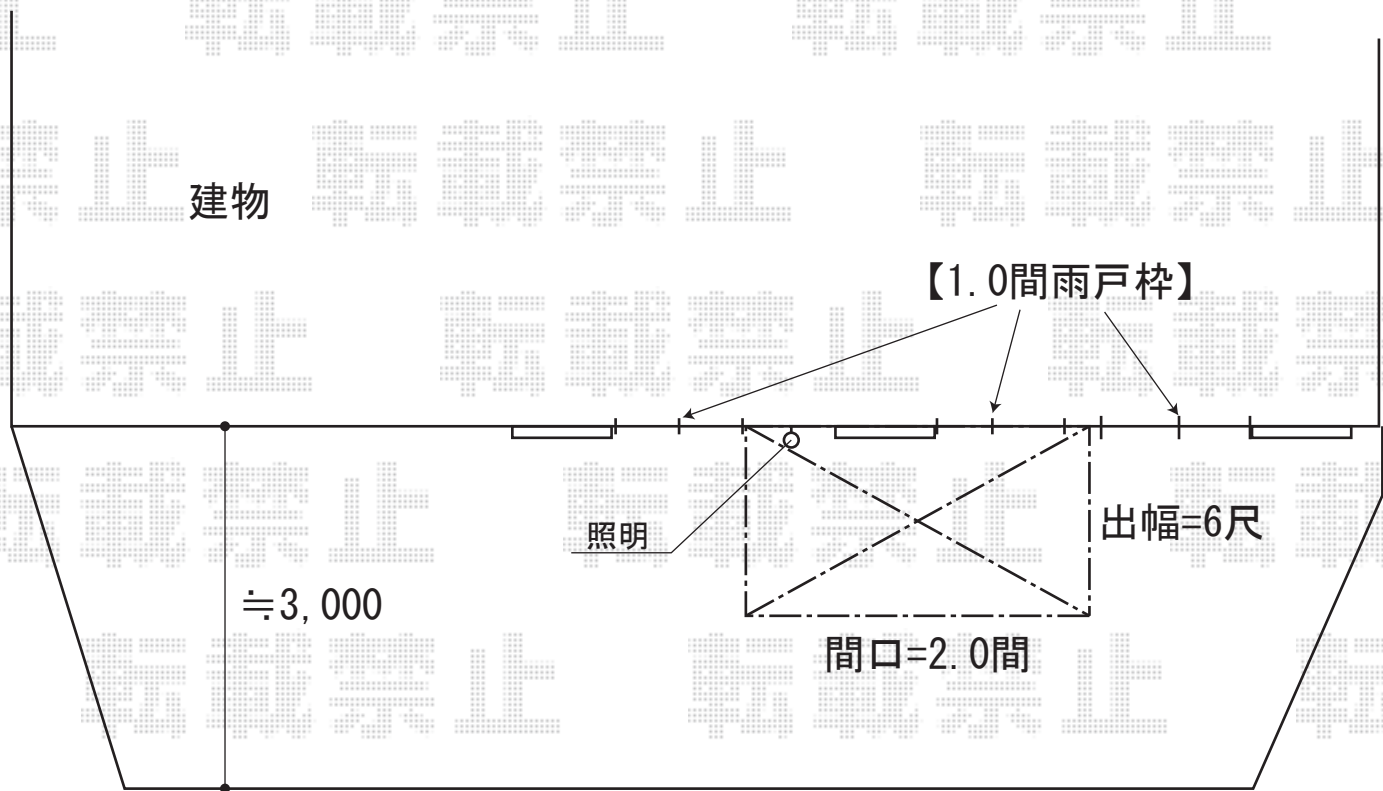

ヴェクターテラス R型 テラスタイプ 単体 積雪～20cm対応

YKK AP ヴェクターテラス R型 テラスタイプ 単体 積雪～20cm対応
間口=関東間2.0間（柱芯々3,485mm 屋根幅3,670mm）
出幅=6尺（1,770mm）
色：ブラウン
屋根材：熱線遮断ポリカーボネート（アースブルーマット調）
柱仕様：柱奥行移動タイプ
追加部材：柱固定金具

現場状況や作図制限により概略図の内容と多少の違いが生じることがございます。
施工時は、現場優先とさせて頂きたく思いますので、お立会い頂き、
最終のご指示のほど、何卒、宜しくお願い致します。