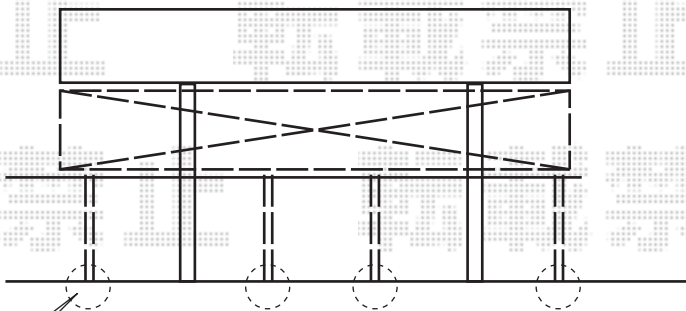

テールポートシグマIII サイドスクリーン 57用

テールポートシグマIII サイドスクリーン 57用
高さ=1,000mm
色：ブロンズ
パネル材：ポリカーボネート（クリアマット/すりガラス調）

サイドパネル補助柱基に
ハツリ作業を致します

パネル高さは
ブロック上から
スタート致します

現場状況や作図制限により概略図の内容と多少の違いが生じることがございます。
施工時は、現場優先とさせて頂きたく思いますので、お立会い頂き、
最終のご指示のほど、何卒、宜しくお願い致します。