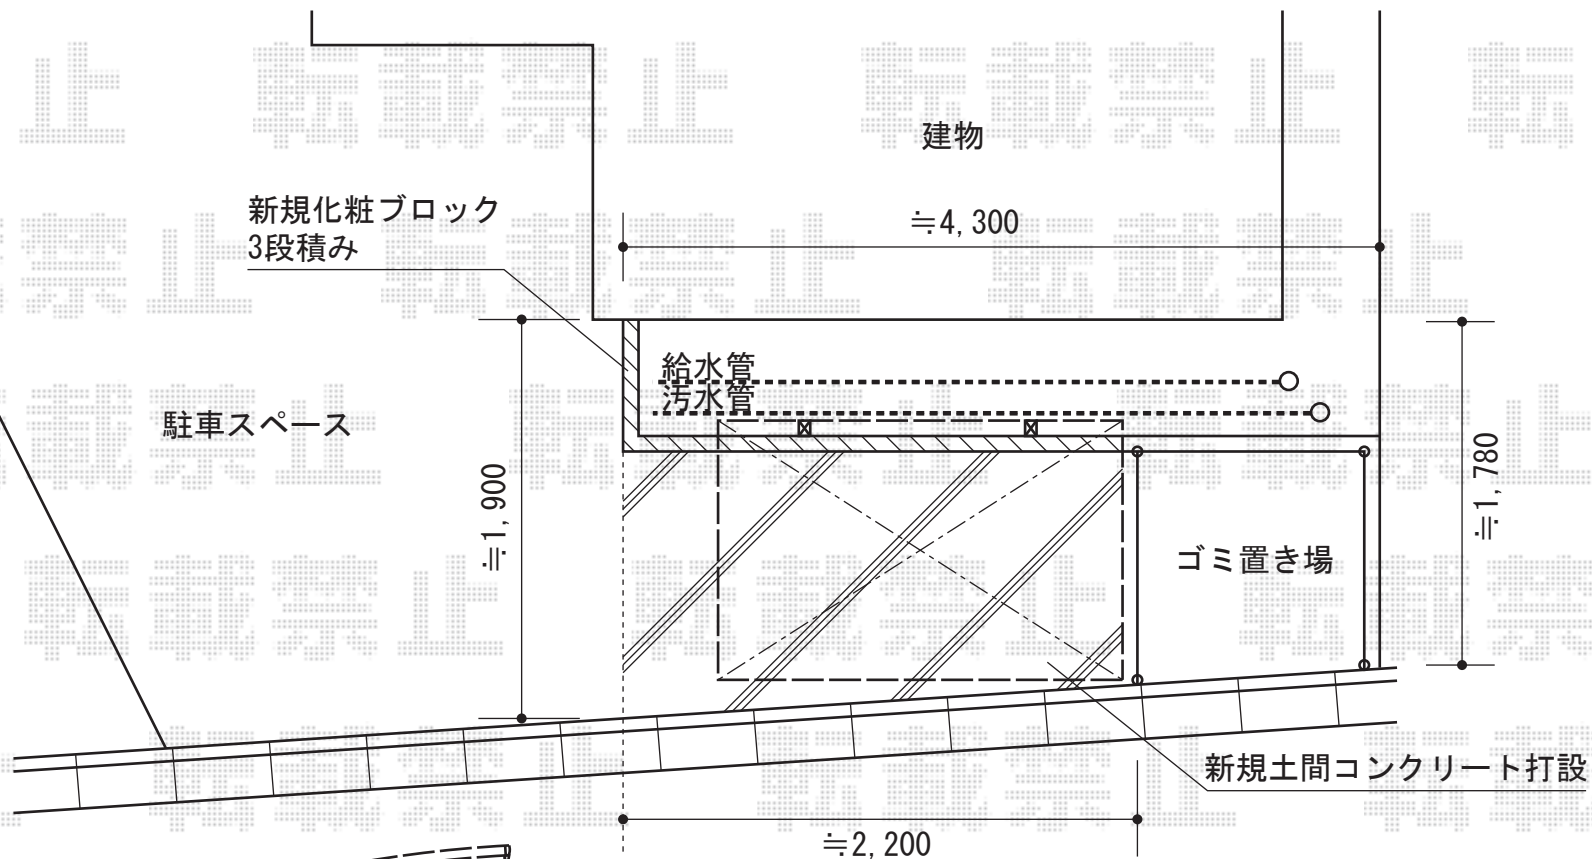

レイナポート ミニ 積雪～20cm対応

レイナポート ミニ 積雪～20cm対応
幅=2,100mm
奥行=2,188mm
色：プラチナステン
屋根材：ポリカーボネート（アースブルー）
柱仕様：標準柱仕様（有効高 約1,800mm）

現場状況や作図制限により概略図の内容と多少の違いが生じることがございます。
施工時は、現場優先とさせて頂きたく思いますので、お立会い頂き、
最終のご指示のほど、何卒、宜しくお願い致します。