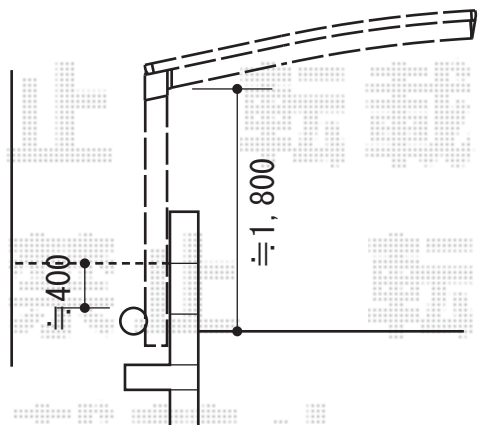

レイナポート ミニ 積雪～20cm対応

レイナポート ミニ 積雪～20cm対応
幅=2,100mm
奥行=2,188mm
色：プラチナステン
屋根材：ポリカーボネート（アースブルー）
柱仕様：標準柱仕様（有効高 約1,800mm）

現場状況や作図制限により概略図の内容と多少の違いが生じることがございます。
施工時は、現場優先とさせて頂きたく思いますので、お立会い頂き、
最終のご指示のほど、何卒、宜しくお願い致します。