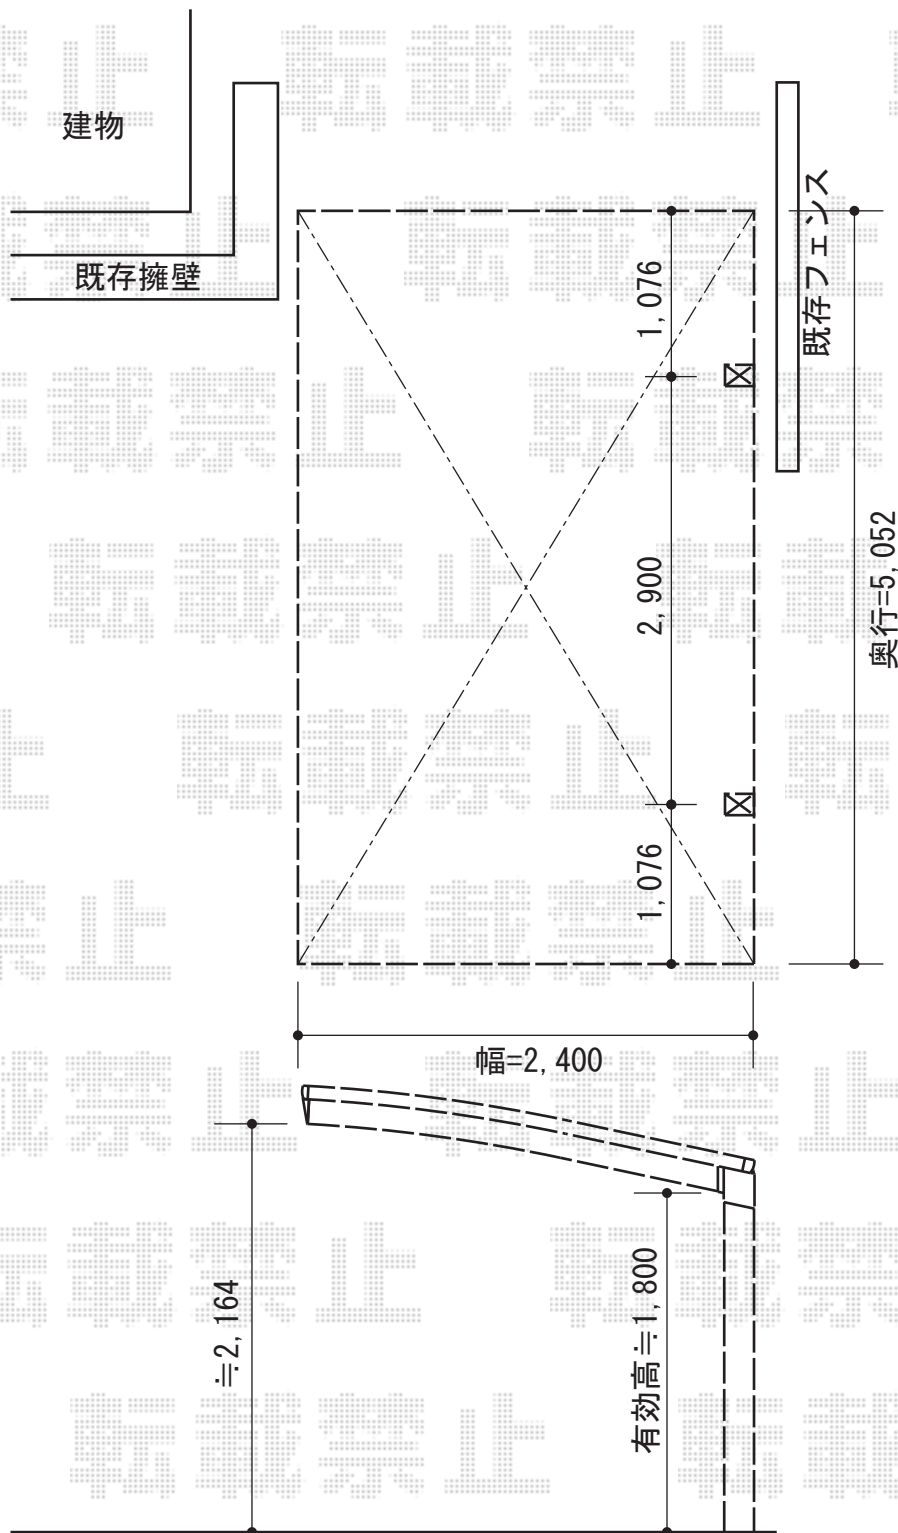

プレシオスポート 積雪~20cm対応

EX-SHOP プレシオスポート 積雪~20cm対応

幅=2,400mm

奥行=5,052mm

色：ノーブルステン

屋根材：熱線遮断ポリカーボネート（スカイブルーマット調）

柱仕様：標準柱仕様（有効高 約1,800mm）

現場状況や作図制限により概略図の内容と多少の違いが生じることがございます。
施工時は、現場優先とさせて頂きたく思いますので、お立会い頂き、
最終のご指示のほど、何卒、宜しくお願い致します。