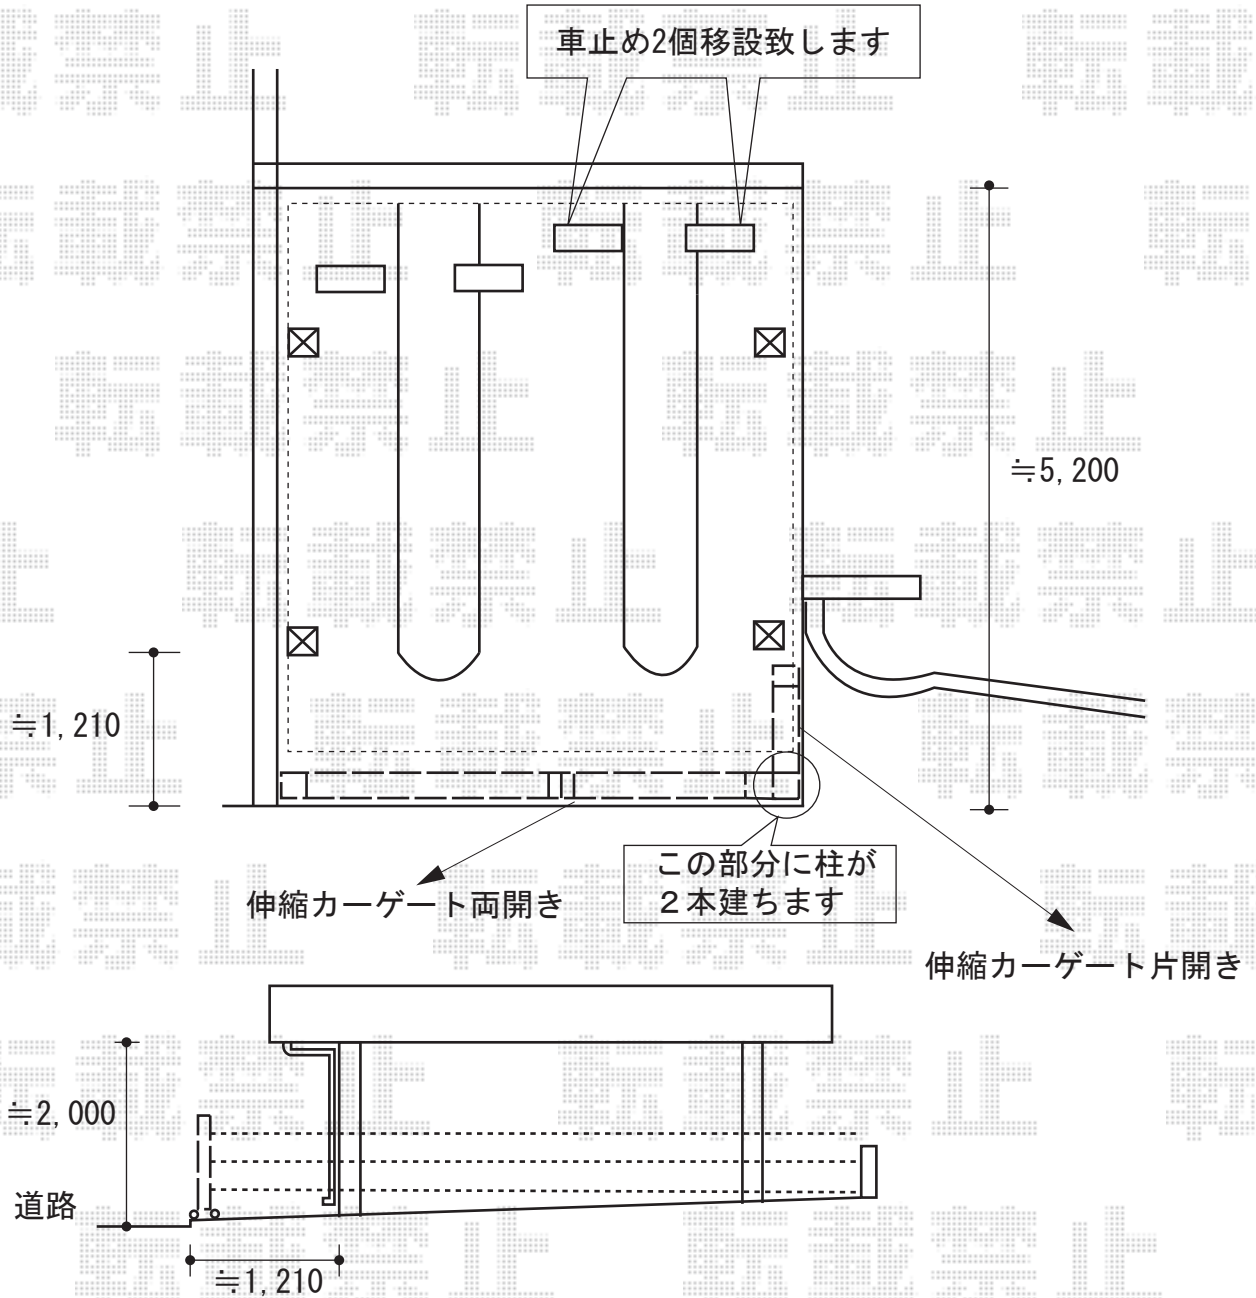

# アルシャインPG型R Aタイプ 両開き センターレールタイプ

TOEX アルシャインPG型R Aタイプ 両開き センターレールタイプ  
 開口幅=5,725mm 全幅=5,939mm  
 たたみ幅=528+503mm 高さ=1,250mm  
 色：シャイングレー キャスター数：4個 落棒数：4個

現場状況や作図制限により概略図の内容と多少の違いが生じることがございます。  
 施工時は、現場優先とさせて頂きたく思いますので、お立会い頂き、  
 最終のご指示のほど、何卒、宜しくお願い致します。