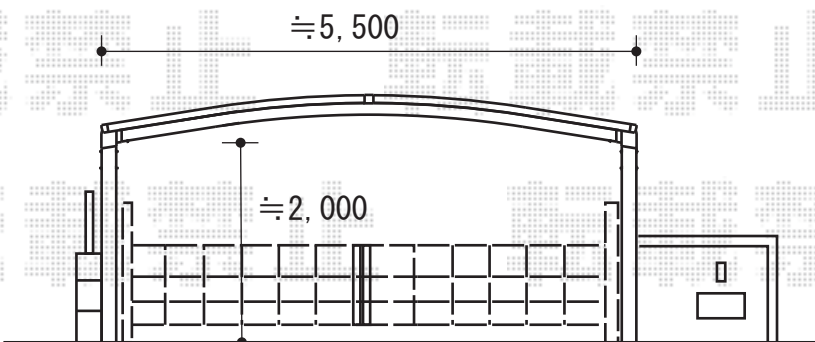

# アルシャインPG型R Aタイプ 両開き センターレールタイプ

TOEX アルシャインPG型R Aタイプ 両開き センターレールタイプ  
 開口幅=5,725mm 全幅=5,939mm  
 たたみ幅=528+503mm 高さ=1,250mm  
 色：シャイングレー キャスター数：4個 落棒数：4個

現場状況や作図制限により概略図の内容と多少の違いが生じることがございます。  
 施工時は、現場優先とさせて頂きたく思いますので、お立会い頂き、  
 最終のご指示のほど、何卒、宜しくお願い致します。