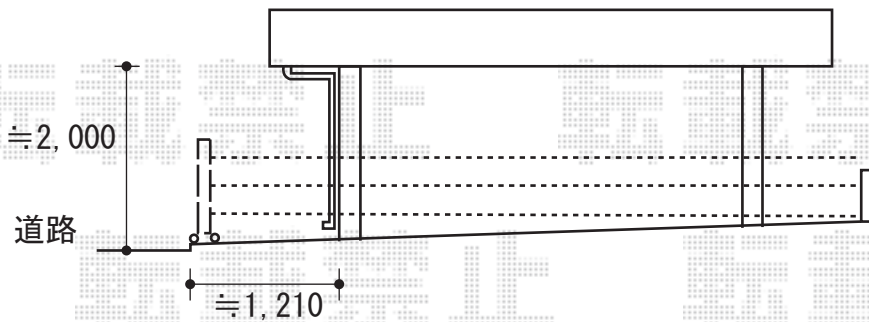

# アルシャインPG型R Aタイプ 両開き センターレールタイプ

TOEX アルシャインPG型R Aタイプ 両開き センターレールタイプ  
 開口幅=5,725mm 全幅=5,939mm  
 たたみ幅=528+503mm 高さ=1,250mm  
 色: シャイングレー キャスター数: 4個 落棒数: 4個

現場状況や作図制限により概略図の内容と多少の違いが生じることがございます。  
 施工時は、現場優先とさせて頂きたく思いますので、お立会い頂き、  
 最終のご指示のほど、何卒、宜しくお願い致します。