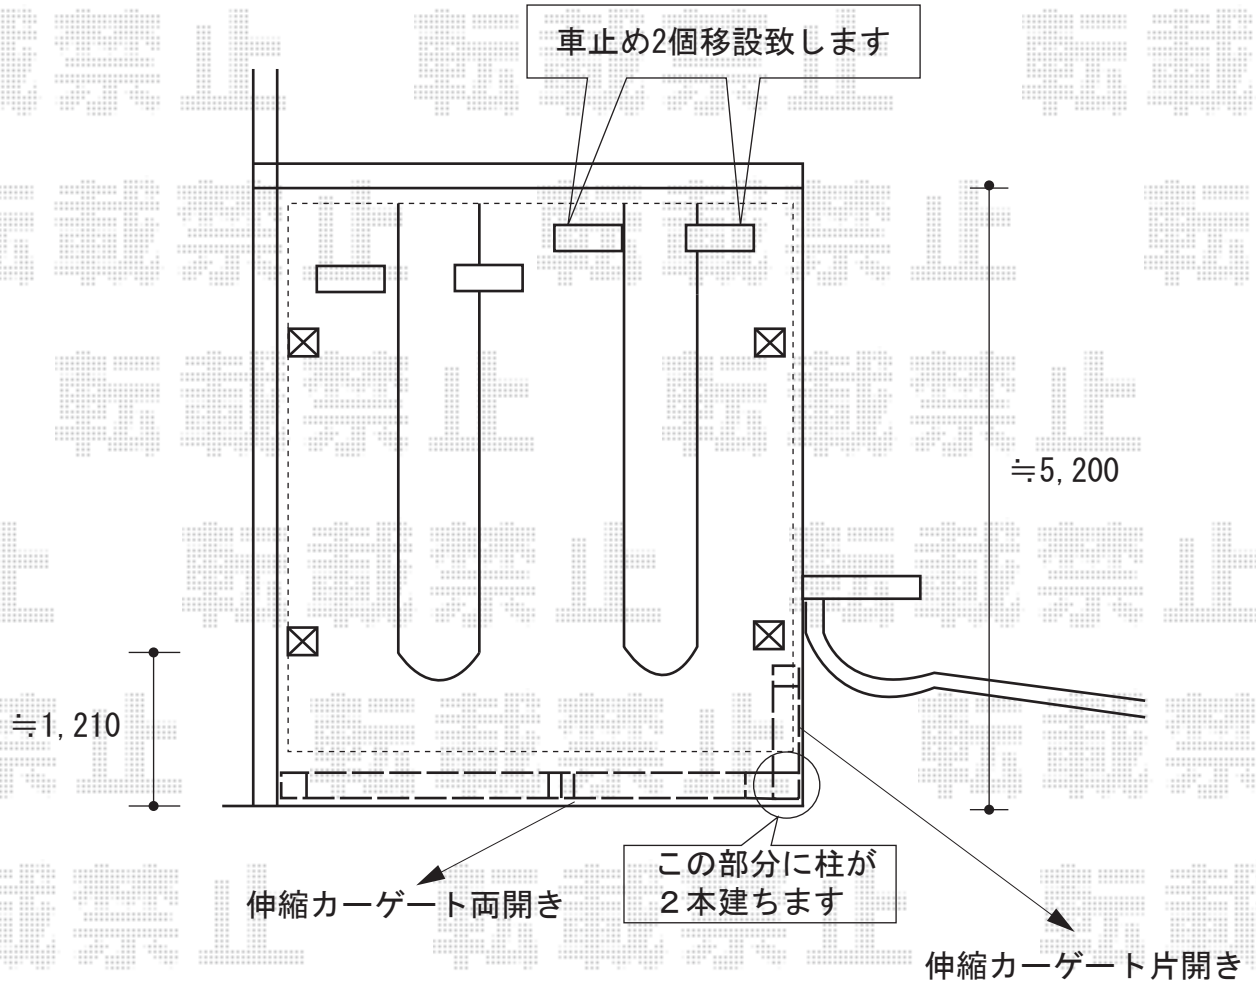

# アルシャインPG型R Aタイプ 両開き センターレールタイプ

TOEX アルシャインPG型R Aタイプ 両開き センターレールタイプ  
 開口幅=5,725mm 全幅=5,939mm  
 たたみ幅=528+503mm 高さ=1,250mm  
 色: シャイングレー キャスター数: 4個 落棒数: 4個

現場状況や作図制限により概略図の内容と多少の違いが生じることがございます。  
 施工時は、現場優先とさせて頂きたく思いますので、お立会い頂き、  
 最終のご指示のほど、何卒、宜しくお願い致します。