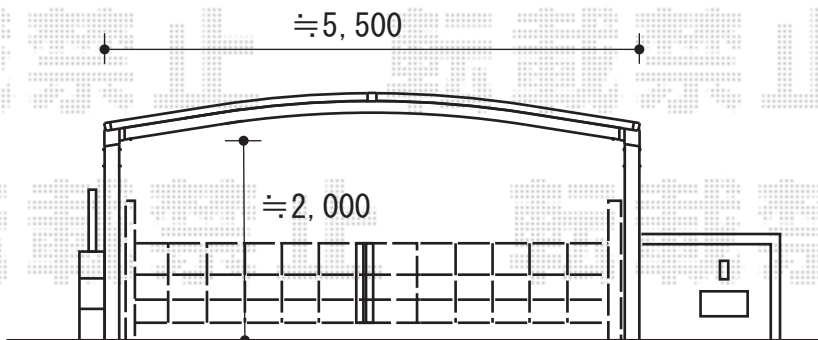

# アルシャインPG型R Aタイプ 両開き センターレールタイプ

TOEX アルシャインPG型R Aタイプ 両開き センターレールタイプ  
 開口幅=5,725mm 全幅=5,939mm  
 たたみ幅=528+503mm 高さ=1,250mm  
 色: シャイングレー キャスター数: 4個 落棒数: 4個

現場状況や作図制限により概略図の内容と多少の違いが生じることがございます。  
 施工時は、現場優先とさせて頂きたく思いますので、お立会い頂き、  
 最終のご指示のほど、何卒、宜しくお願い致します。