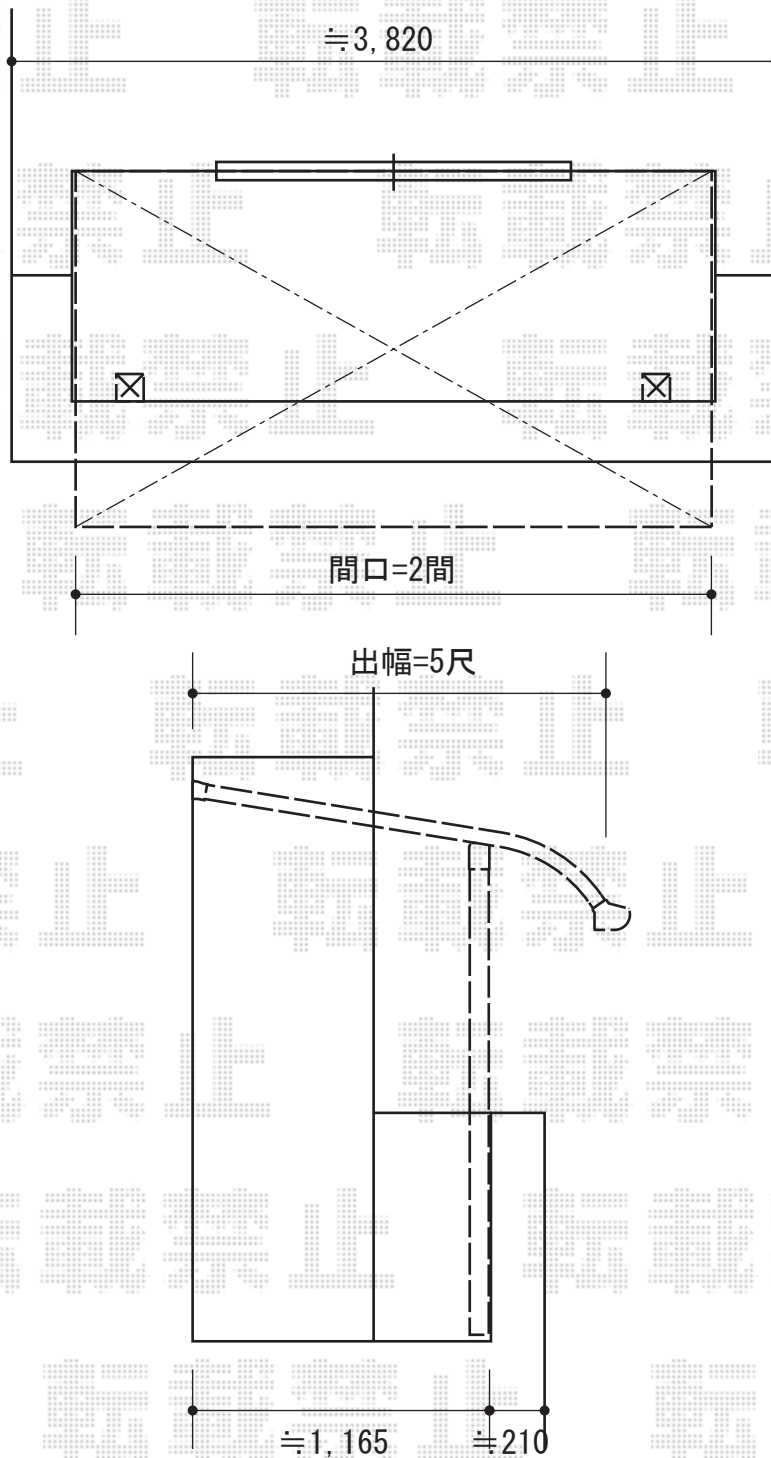

ベクターテラス R型 屋根タイプ 単体 積雪～20cm対応

YKK AP ベクターテラス R型 屋根タイプ 単体 積雪～20cm対応

間口=2.0間 (柱芯々3,358mm 屋根幅3,670mm)

出幅=5尺 (1,470mm)

色：ホワイト

屋根材：ポリカーボネート (アースブルー)

柱仕様：柱奥行移動タイプ

施工方法：下止め