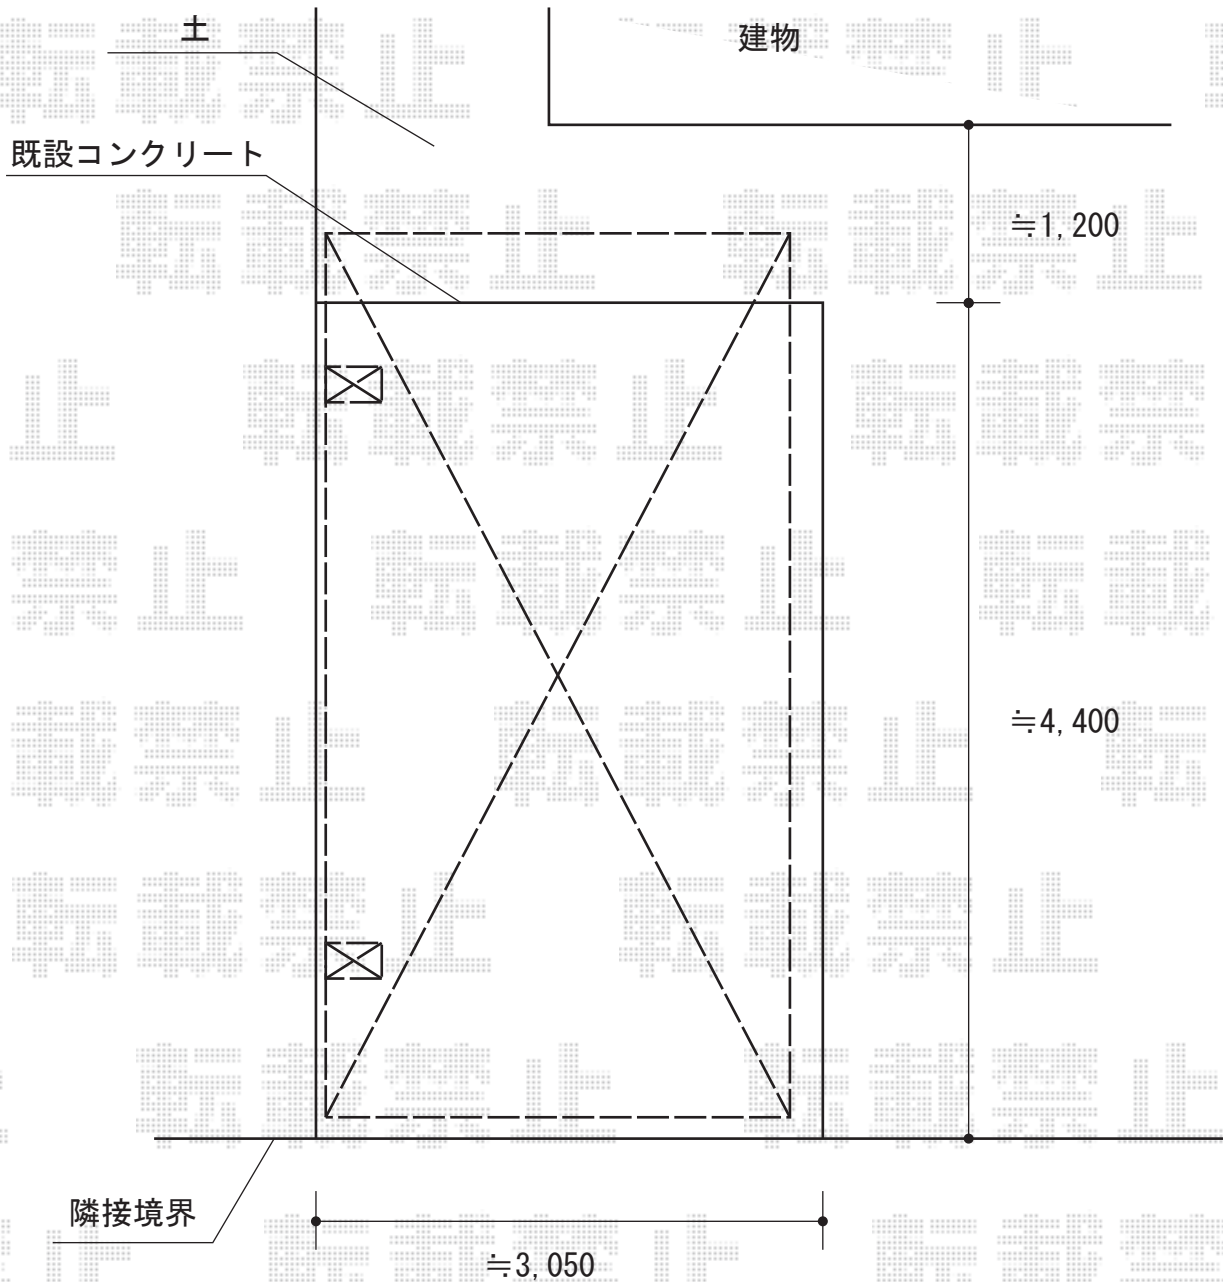

カーブポートシグマIII 積雪～20cm対応

トステム カーブポートシグマIII 積雪～20cm対応

幅=3,000mm

奥行=4,980mm

色：オータムブラウン

屋根材：熱線吸収アクアポリカーボネート（ブルースモーク）

柱仕様：ロング柱23仕様（有効高 約2,300mm）

現場状況や作図制限により概略図の内容と多少の違いが生じることがございます。
施工時は、現場優先とさせて頂きたく思いますので、お立会い頂き、
最終のご指示のほど、何卒、宜しくお願い致します。