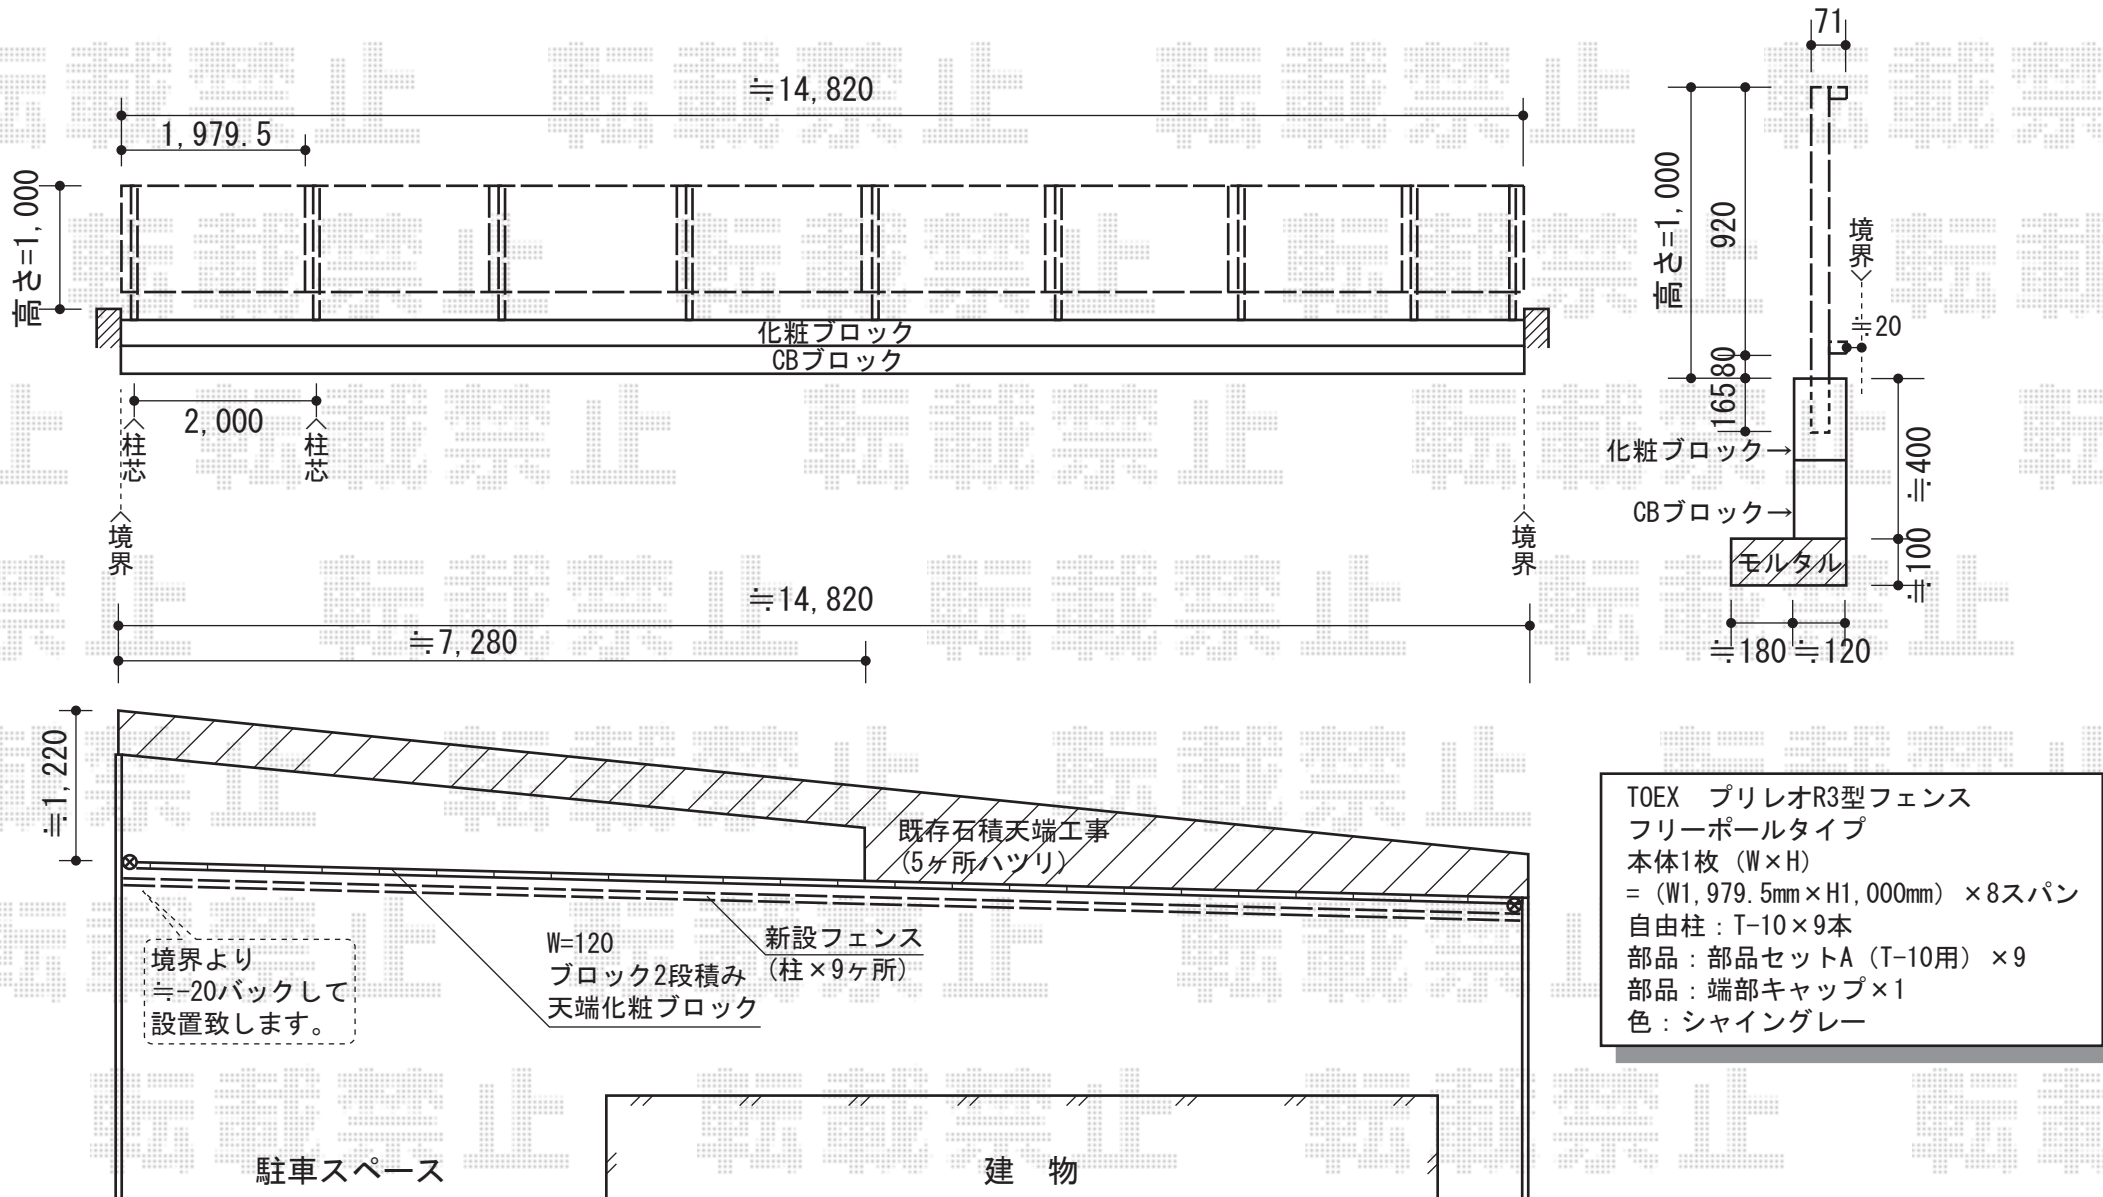

プリレオR3型フェンス フリーポールタイプ

TOEX プリレオR3型フェンス
 フリーポールタイプ
 本体1枚 (W×H)
 = (W1,979.5mm×H1,000mm) × 8スパン
 自由柱: T-10×9本
 部品: 部品セットA (T-10用) × 9
 部品: 端部キャップ×1
 色: シャイングレー

現場状況や作図制限により概略図の内容と多少の違いが生じることがございます。
 施工時は、現場優先とさせて頂きたく思いますので、お立会い頂き、
 最終のご指示のほど、何卒、宜しくお願い致します。