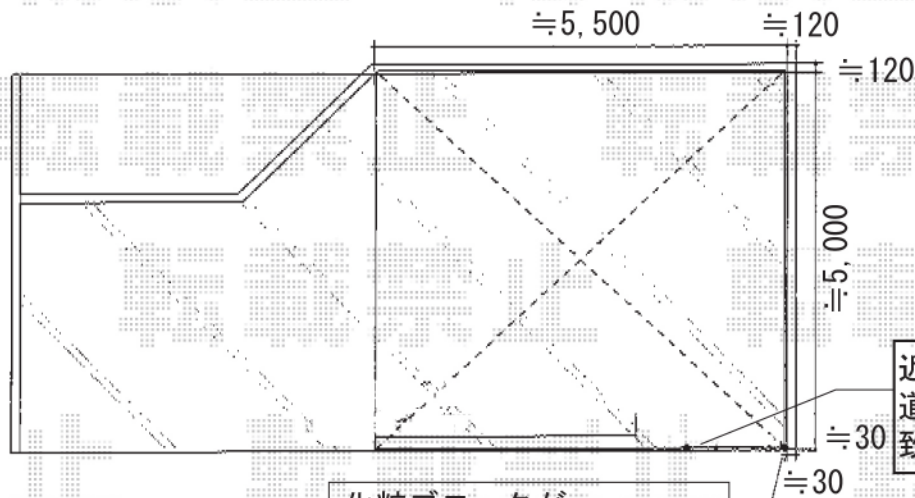

カーブポートシグマⅢ ワイドタイプ 積雪～20cm対応

化粧ブロックが隣地の物のため、30mmあけて設置致します。

近隣も控えて設置しているため、道路境界より30mm後退して設置致します。

トステム カーブポートシグマⅢ ワイドタイプ 積雪～20cm対応
幅=5,443mm
奥行=4,980mm
色：シャイングレー
屋根材：熱線吸収アクアポリカーボネート（ブルースモーク）
柱仕様：ロング柱23仕様（有効高 約2,300mm）