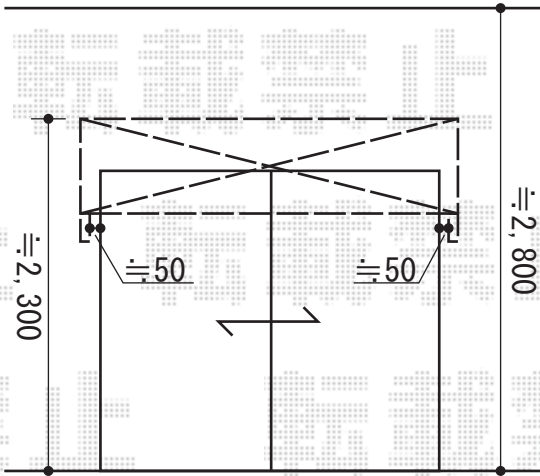

ライザーテラスII R型 ルーフタイプ 単体 積雪~20cm対応

吊り下げ物干しの取付位置、高さにつきましては、
施工当日ご指示をお願い致します

ライザーテラスII R型 ルーフタイプ 単体 積雪~20cm対応
間口=関東間1.0間 (方杖芯々1,840mm)
出幅=3尺 (885mm)
色: シャイングレー
屋根材: ポリカーボネート (クリアマット/すりガラス調)
柱仕様: 柱無し
施工方法: 上止め仕様
オプション: 吊り下げ物干し 標準 2本入