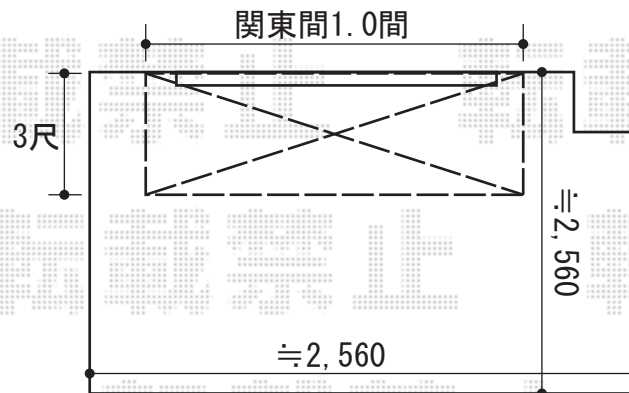

ライザーテラスII R型 ルーフタイプ 単体 積雪~20cm対応

吊り下げ物干しの取付位置、高さにつきましては、
施工当日ご指示をお願い致します

ライザーテラスII R型 ルーフタイプ 単体 積雪~20cm対応
間口=関東間1.0間 (方杖芯々1,840mm)
出幅=3尺 (885mm)
色: シャイングレー
屋根材: ポリカーボネート (クリアマット/すりガラス調)
柱仕様: 柱無し
施工方法: 上止め仕様
オプション: 吊り下げ物干し 標準 2本入