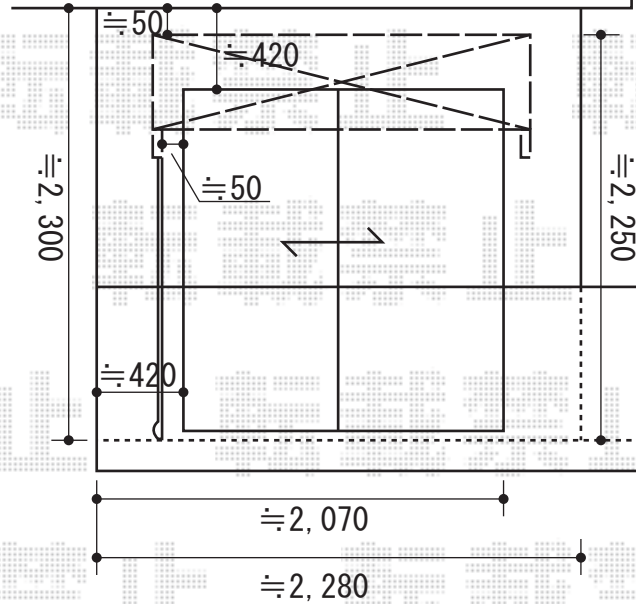

ライザーテラスII R型 ルーフタイプ 単体 積雪~20cm対応

吊り下げ物干しの取付位置、高さにつきましては、
施工当日ご指示をお願い致します

ライザーテラスII R型 ルーフタイプ 単体 積雪~20cm対応
間口=関東間1.0間 (方杖芯々1,840mm)
出幅=3尺 (885mm)
色: シャイングレー
屋根材: ポリカーボネート (クリアマット/すりガラス調)
柱仕様: 柱無し
施工方法: 上止め仕様
オプション: 吊り下げ物干し 標準 2本入