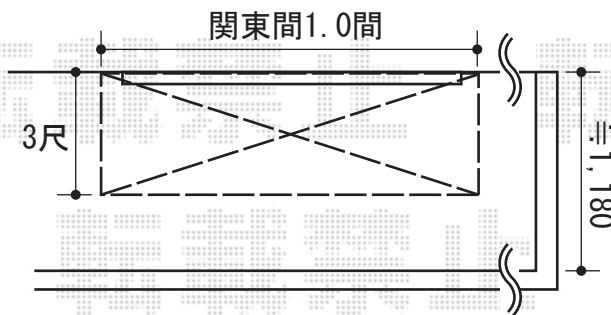

ライザーテラスII R型 ルーフタイプ 単体 積雪~20cm対応

吊り下げ物干しの取付位置、高さにつきましては、
施工当日ご指示をお願い致します

ライザーテラスII R型 ルーフタイプ 単体 積雪~20cm対応
間口=関東間1.0間 (方杖芯々1,840mm)
出幅=3尺 (885mm)
色: シャイングレー
屋根材: ポリカーボネート (クリアマット/すりガラス調)
柱仕様: 柱無し
施工方法: 上止め仕様
オプション: 吊り下げ物干し 標準 2本入