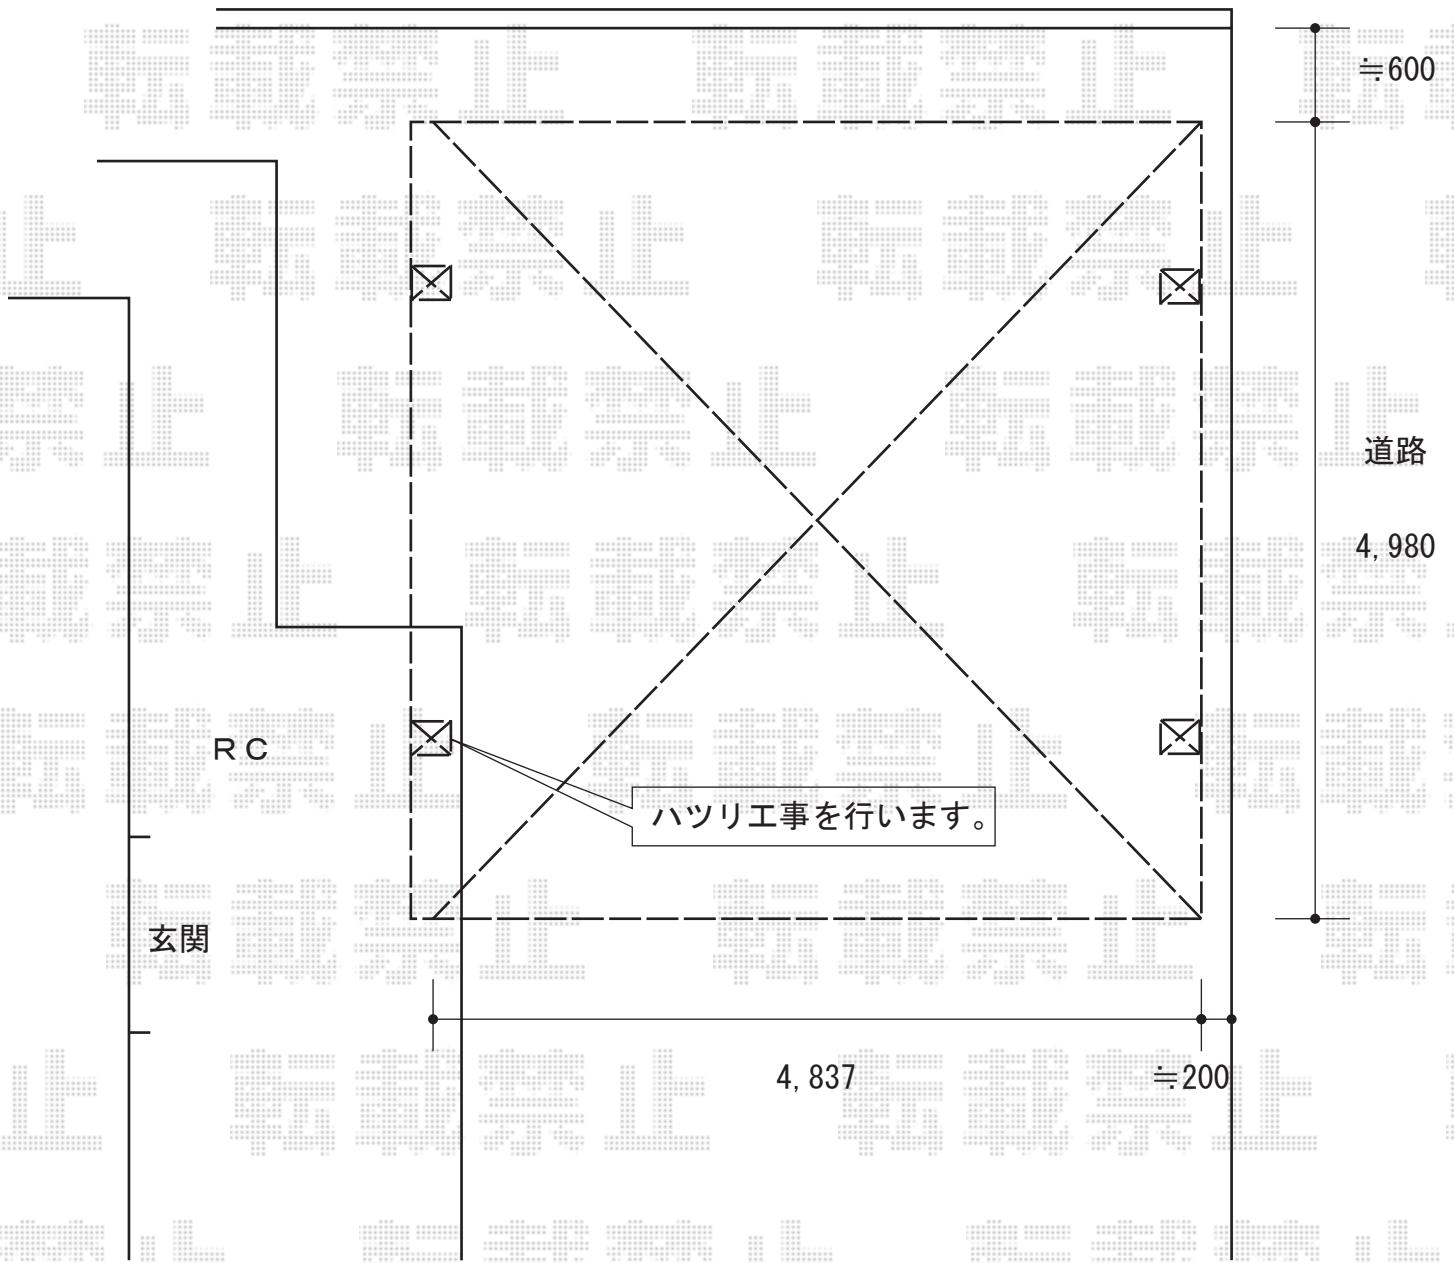

カーブポートシグマIII ワイド 積雪~20cm対応

カーブポートシグマIII ワイド 積雪~20cm対応  
幅=4,837mm  
奥行=4,980mm  
色：シャイングレー  
屋根材：ポリカーボネート（ブルースモーク）  
柱仕様：ロング柱23仕様（有効高 約2,300mm）

現場状況や作図制限により概略図の内容と多少の違いが生じることがございます。  
施工時は、現場優先とさせて頂きたく思いますので、お立会い頂き、  
最終のご指示のほど、何卒、宜しくお願い致します。