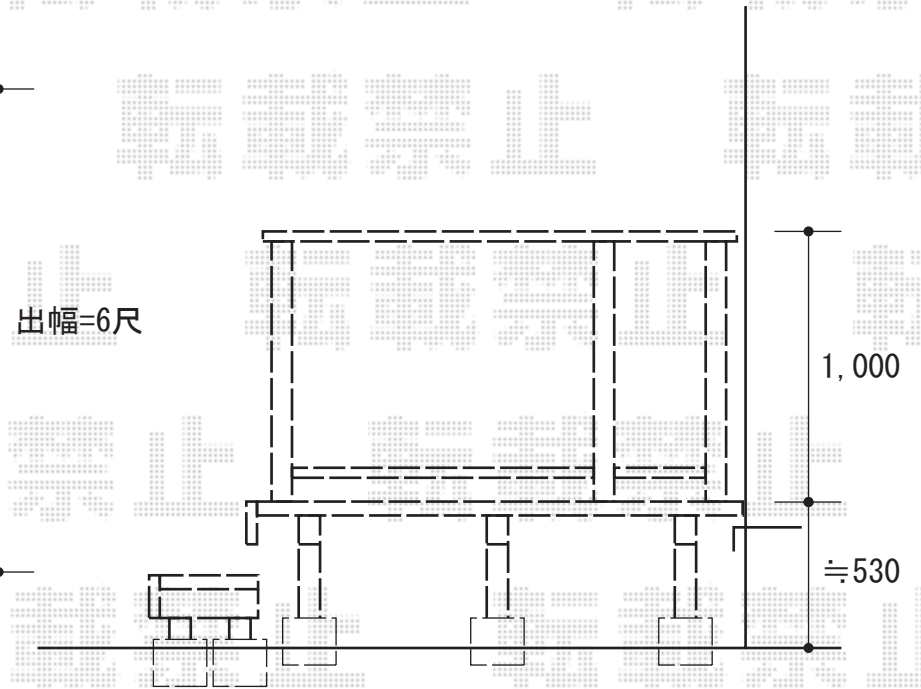

リコステージII 単体

トステム リコステージII 単体
間口=1.5間 (2,720mm) 出幅=6尺 (1,813mm)
色：ソフトブラウン
床板：縦貼り 標準 幕板：B (薄タイプ)
束柱：B (400~550mm)
リードデッキ：独立仕様/W:900mm (2枚)

トステム デッキフェンス フラットラチス [密目タイプ]
本体：T-8 ※L字施工
色：ソフトブラウン

現場状況や作図制限により概略図の内容と多少の違いが生じることがございます。
施工時は、現場優先とさせて頂きたく思いますので、お立会い頂き、
最終のご指示のほど、何卒、宜しくお願い致します。