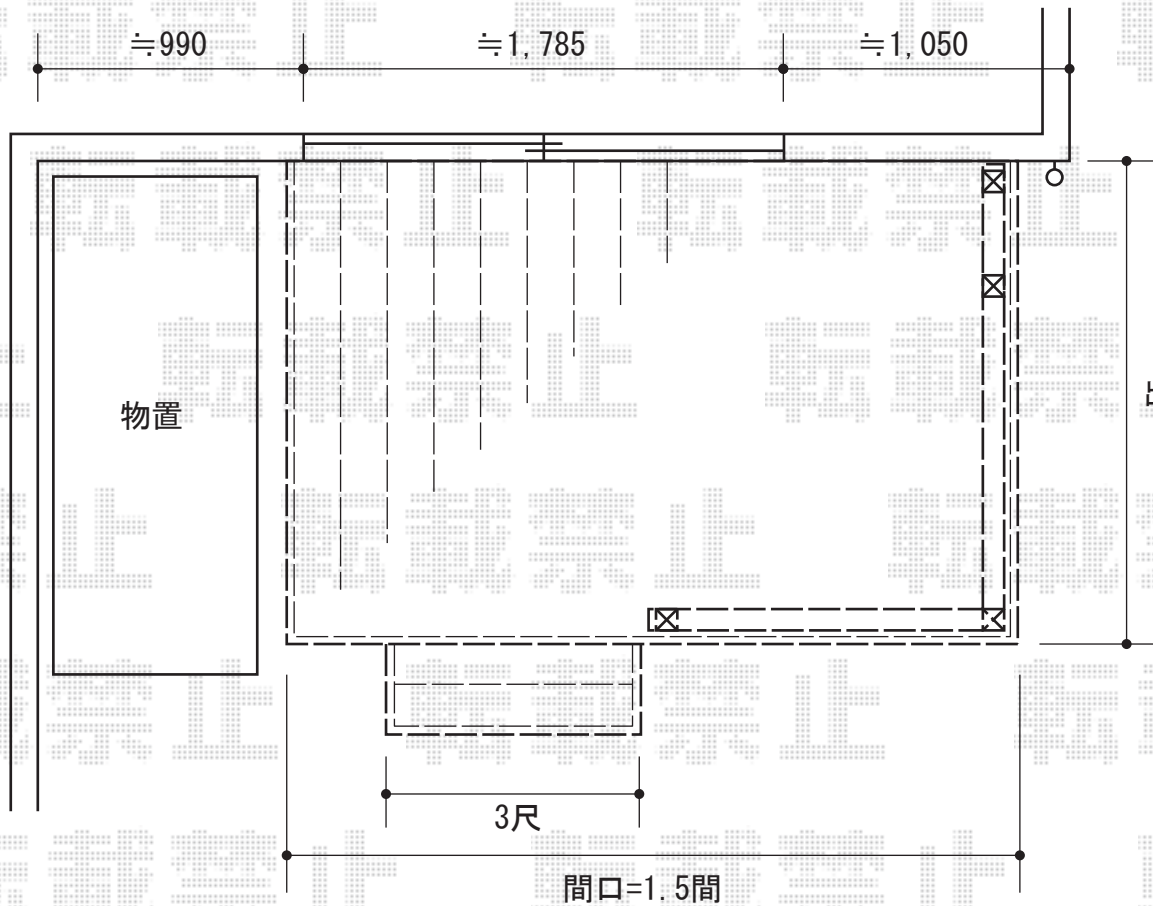

リコステージII 単体

トステム リコステージII 単体
間口=1.5間 (2,720mm) 出幅=6尺 (1,813mm)
色：ソフトブラウン
床板：縦貼り 標準 幕板：B (薄タイプ)
束柱：B (400~550mm)
リードデッキ：独立仕様/W:900mm (2枚)

トステム デッキフェンス フラットラチス [密目タイプ]
本体：T-8 ※L字施工
色：ソフトブラウン

現場状況や作図制限により概略図の内容と多少の違いが生じることがございます。
施工時は、現場優先とさせて頂きたく思いますので、お立会い頂き、
最終のご指示のほど、何卒、宜しくお願い致します。