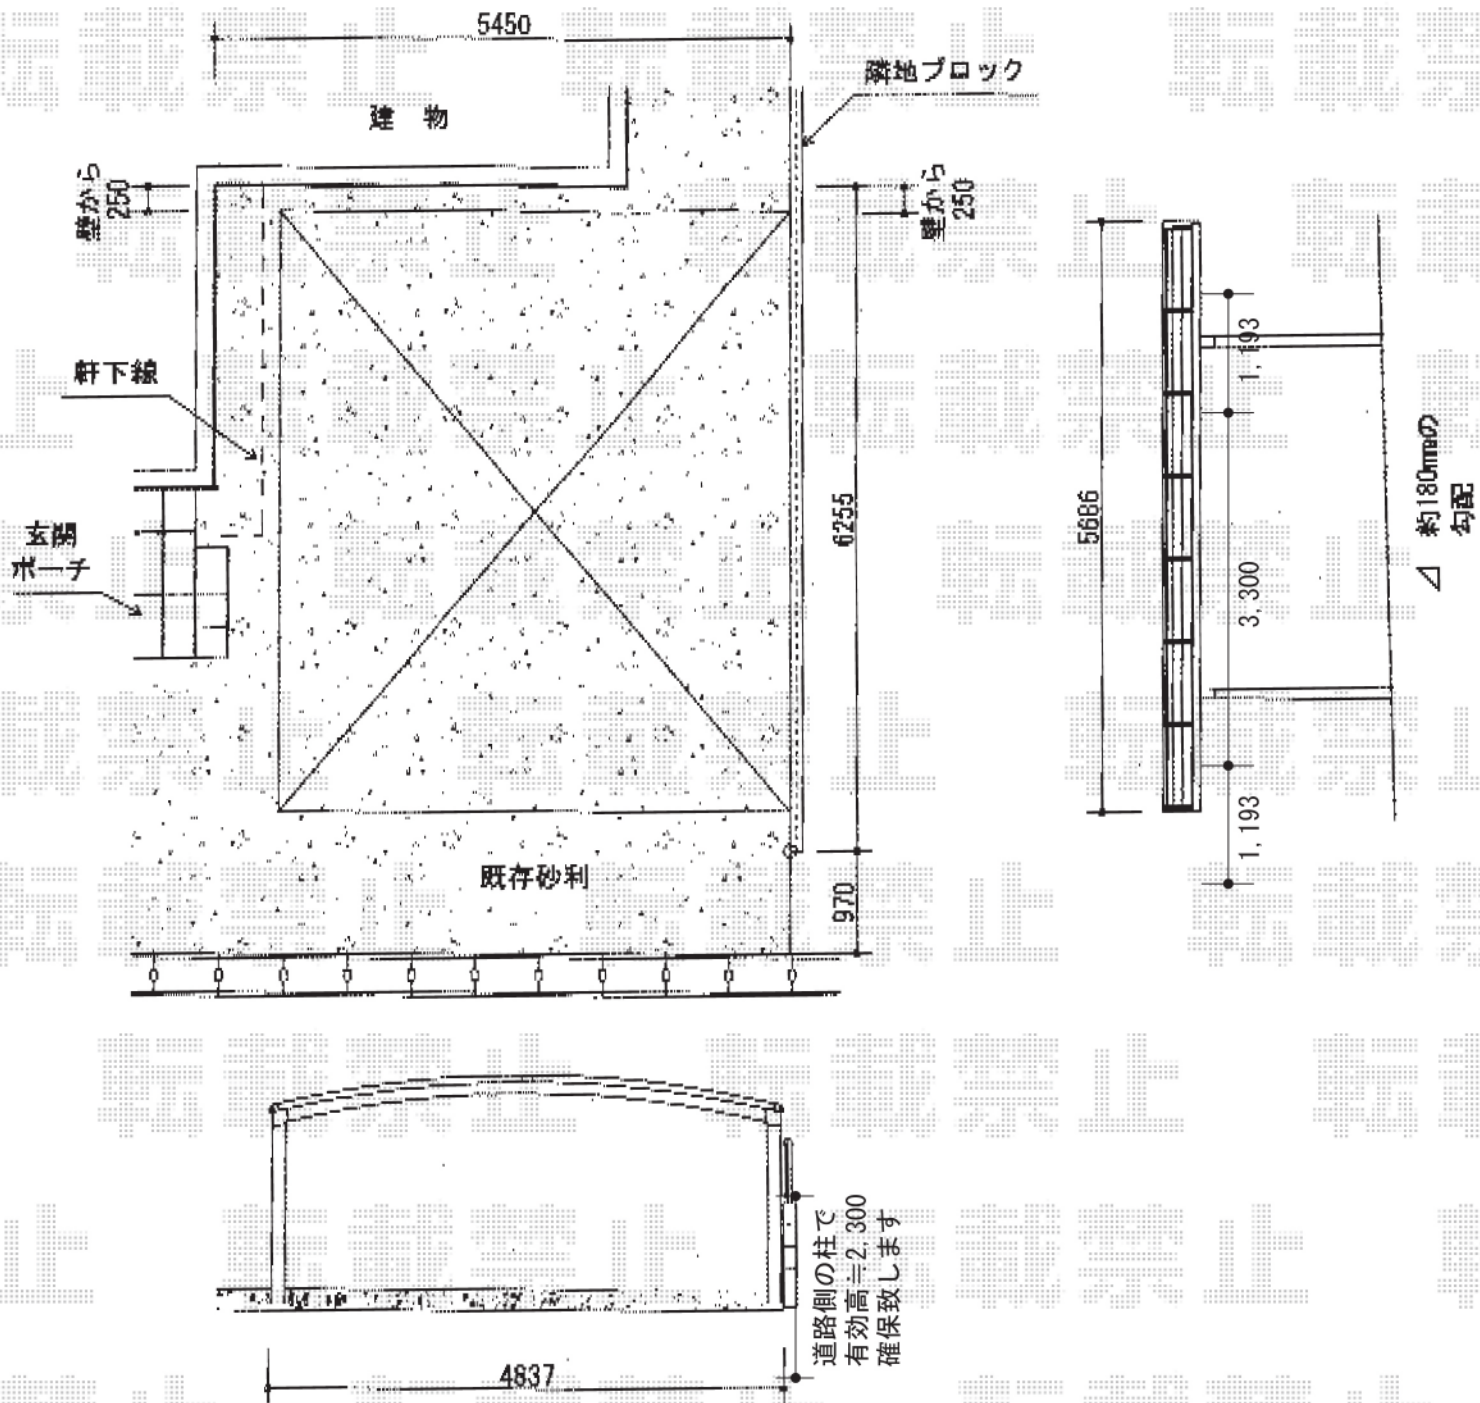

カーブポートシグマIII ワイド 積雪~20cm対応

トステム カーブポートシグマIII ワイド 積雪~20cm対応  
 幅=4,837mm  
 奥行=5,686mm  
 色：シャイングレー  
 屋根材：ポリカーボネート（ブラウン）  
 柱仕様：ロング柱23仕様（有効高 約2,300mm）

トステム 屋根材ホルダー  
 数量：2本  
 色：シャイングレー

現場状況や作図制限により概略図の内容と多少の違いが生じることがございます。  
 施工時は、現場優先とさせて頂きたく思いますので、お立会い頂き、  
 最終のご指示のほど、何卒、宜しくお願い致します。