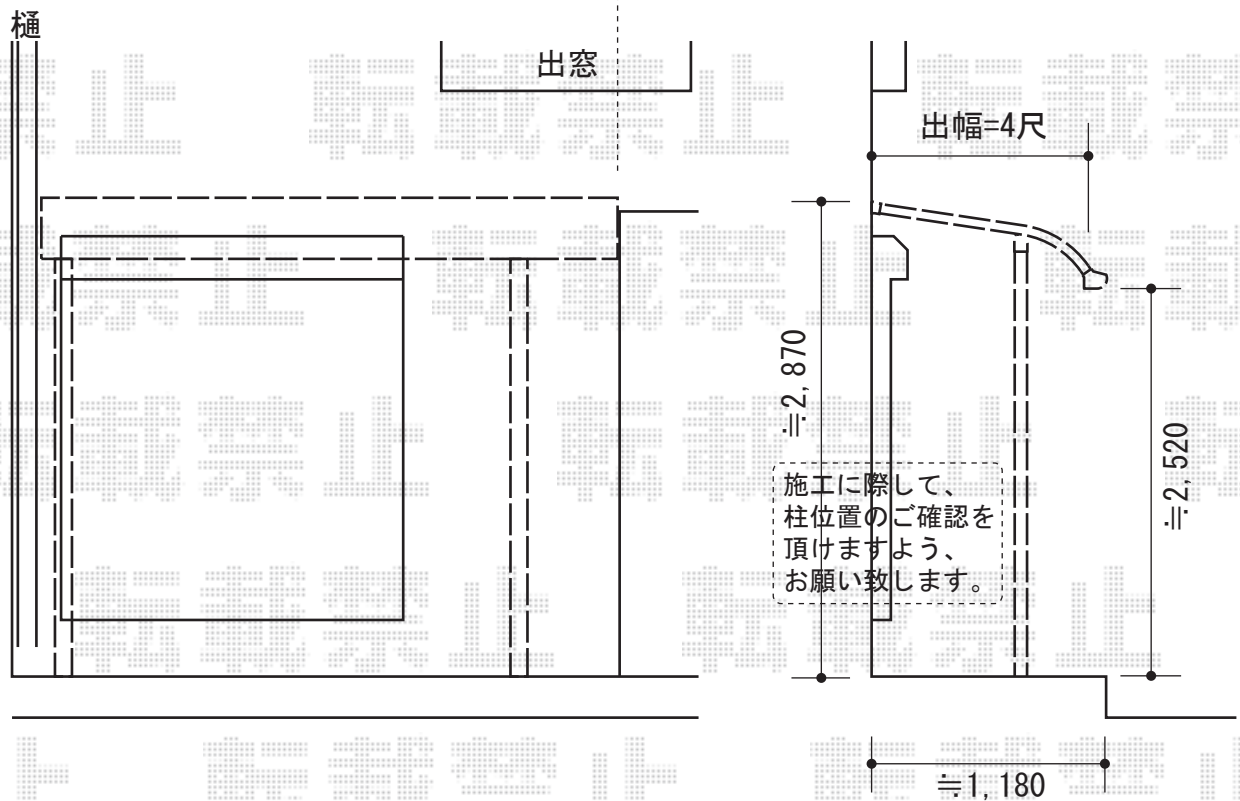

アルファテラス L型 テラスタイプ 単体 積雪~20cm対応

間口=1.5間から(片側)切り詰め
壁角からスタートして設置致します←

トステム アルファテラス L型 テラスタイプ 単体 積雪~20cm対応
間口=関東間1.5間 (柱芯々2,755mm 屋根幅3,080mm)
出幅=4尺 (1,185mm)
色: オータムブラウン
屋根材: 熱線吸収アクアポリカーボネート (ブルースモーク)
柱仕様: 柱奥行移動タイプ
施工方法: 上止め