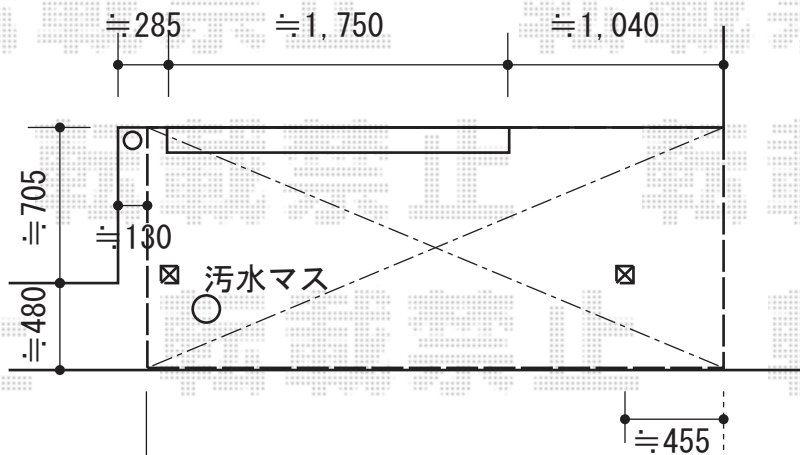

アルファテラス L型 テラスタイプ 単体 積雪~20cm対応

間口=1.5間から(片側)切り詰め
壁角からスタートして設置致します←

トステム アルファテラス L型 テラスタイプ 単体 積雪~20cm対応
間口=関東間1.5間 (柱芯々2,755mm 屋根幅3,080mm)
出幅=4尺 (1,185mm)
色: オータムブラウン
屋根材: 熱線吸収アクアポリカーボネート (ブルースモーク)
柱仕様: 柱奥行移動タイプ
施工方法: 上止め