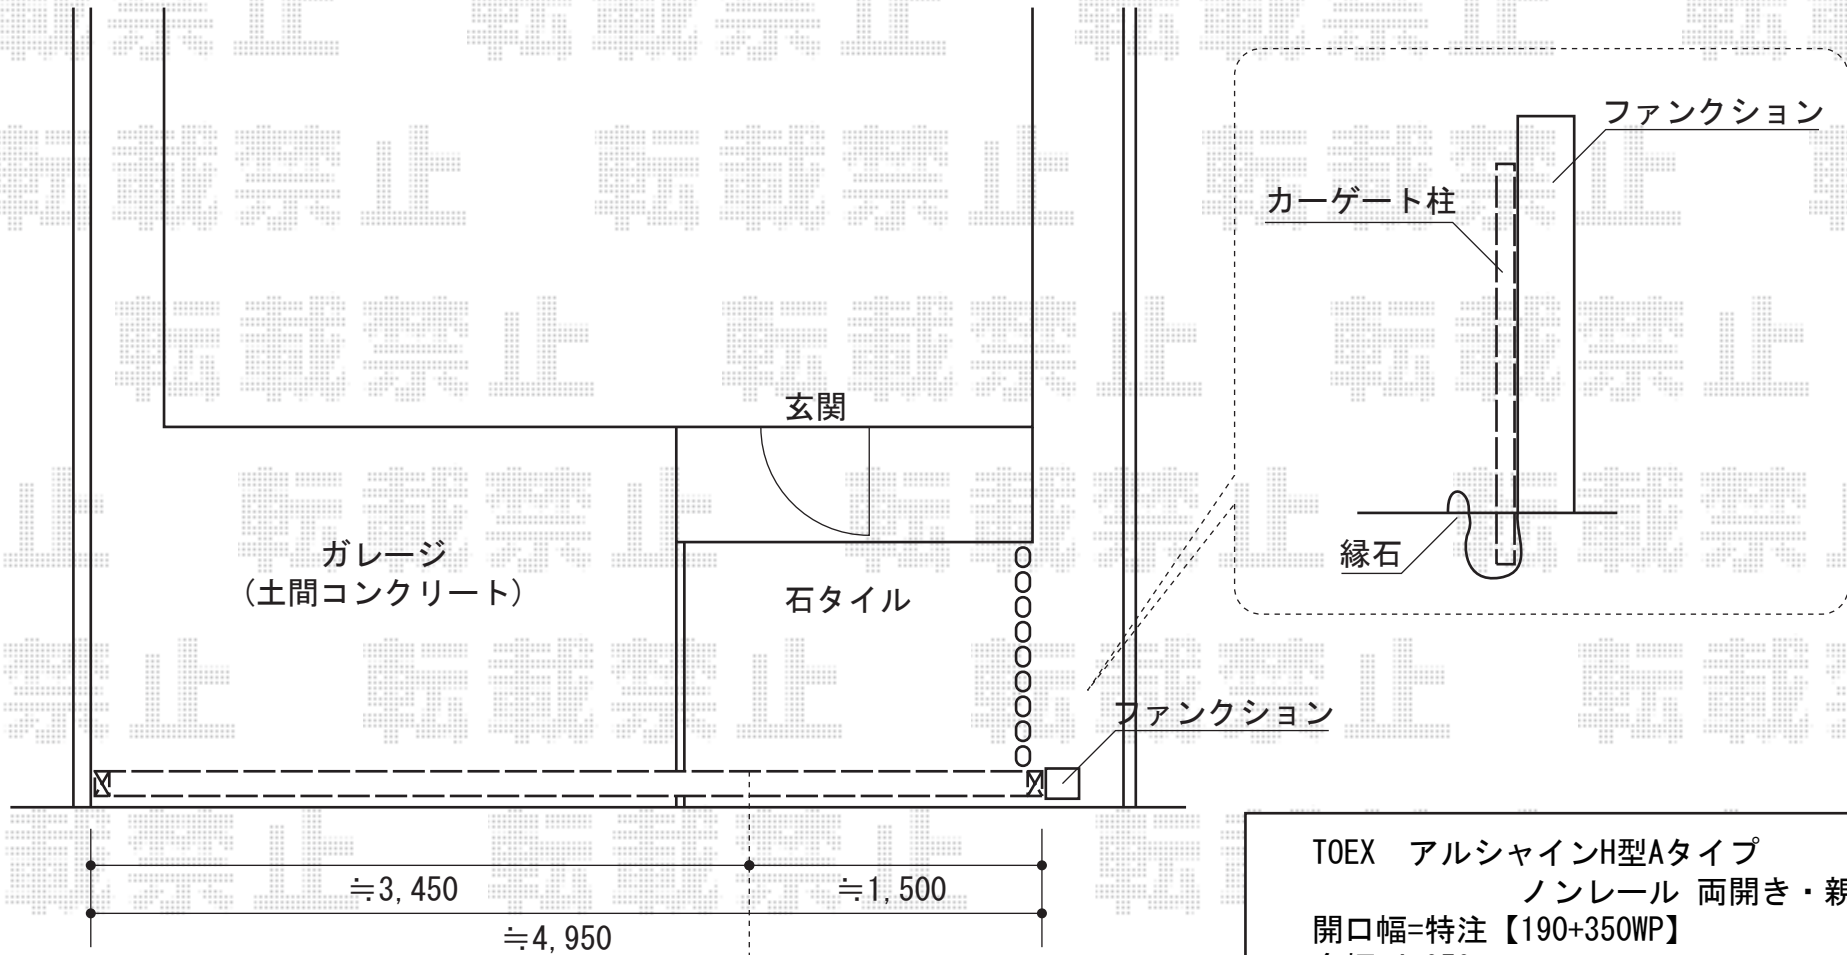

アルシャインH型Aタイプ ノンレール 両開き・親子仕様

このあたりで開閉できるように、  
設置致します。

TOEX アルシャインH型Aタイプ  
ノンレール 両開き・親子仕様  
開口幅=特注【190+350WP】  
全幅=4,950mm  
たたみ幅=特注【190+350WP】  
高さ=1,250mm  
色：シャイングレー

現場状況や作図制限により概略図の内容と多少の違いが生じることがございます。  
施工時は、現場優先とさせて頂きたく思いますので、お立会い頂き、  
最終のご指示のほど、何卒、宜しくお願い致します。