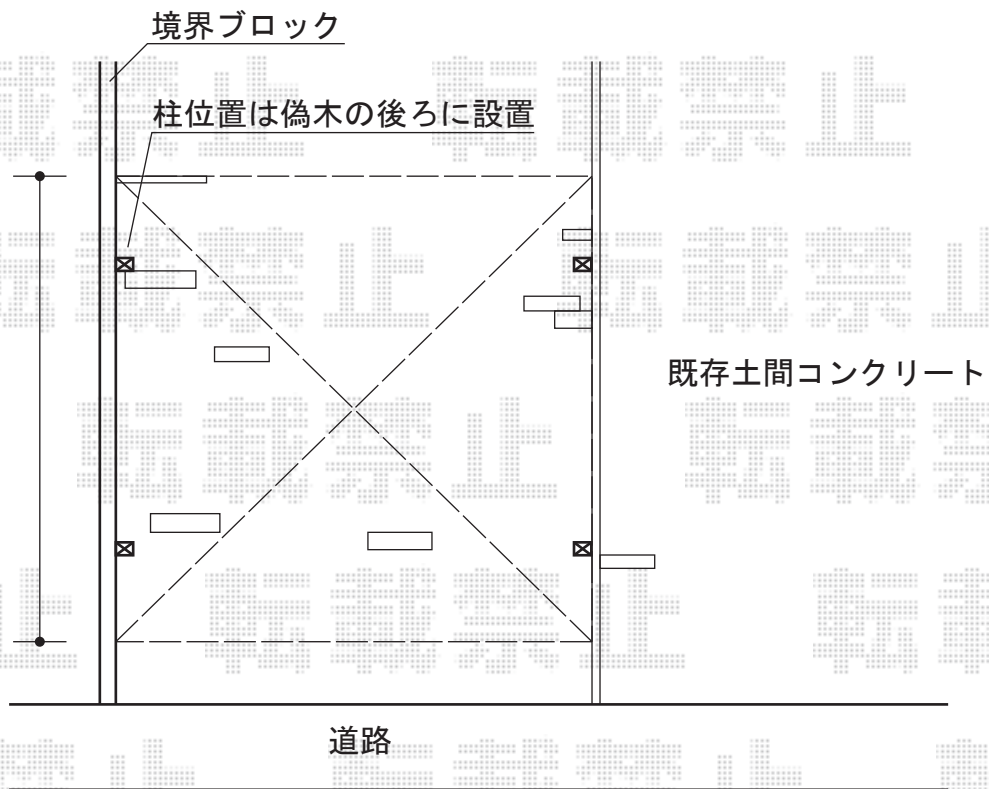

プレシオサポート ワイド 積雪~20cm対応

EX-SHOP プレシオサポート ワイド 積雪~20cm対応
幅=5,392mm
奥行=5,052mm
色：ノーブルステン
屋根材：熱線遮断ポリカーボネート（スカイブルーマット調）
柱仕様：ハイルーフ仕様（有効高 約2,369mm）5,052

現場状況や作図制限により概略図の内容と多少の違いが生じることがございます。
施工時は、現場優先とさせて頂きたく思いますので、お立会い頂き、
最終のご指示のほど、何卒、宜しくお願い致します。