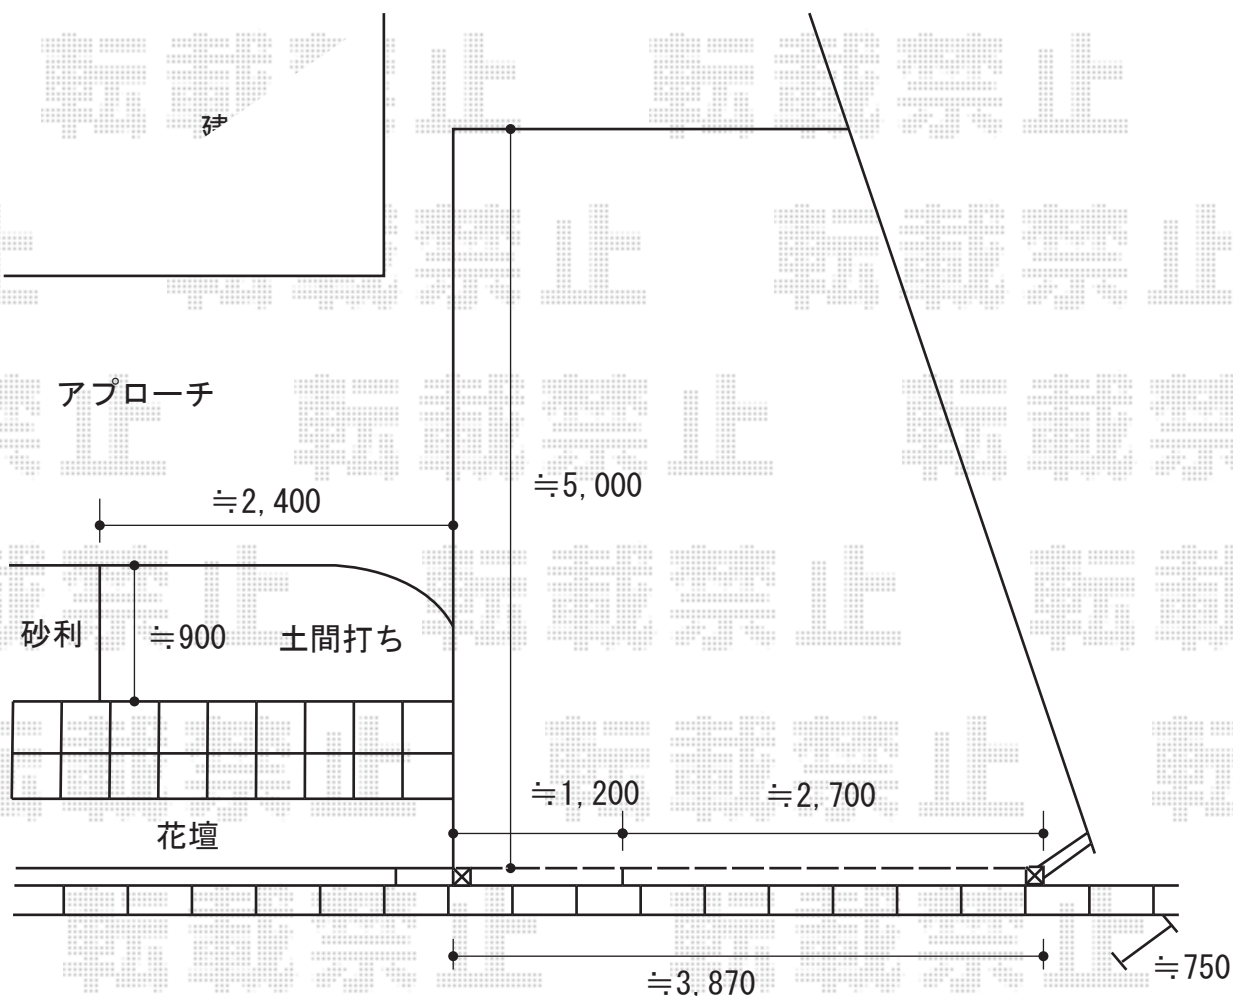

アルシャインHW型Aタイプ ノンレール 両開き親子仕様

アルシャインHW型Aタイプ ノンレール 両開き親子仕様
 開口幅=4,195mm
 全幅=4,409mm
 たたみ幅=348mm+573mm
 高さ=1,250mm
 色：マイルドブラック
 キャスター数：3
 落棒数：3

現場状況や作図制限により概略図の内容と多少の違いが生じることがございます。
 施工時は、現場優先とさせて頂きたく思いますので、お立会い頂き、
 最終のご指示のほど、何卒、宜しくお願い致します。