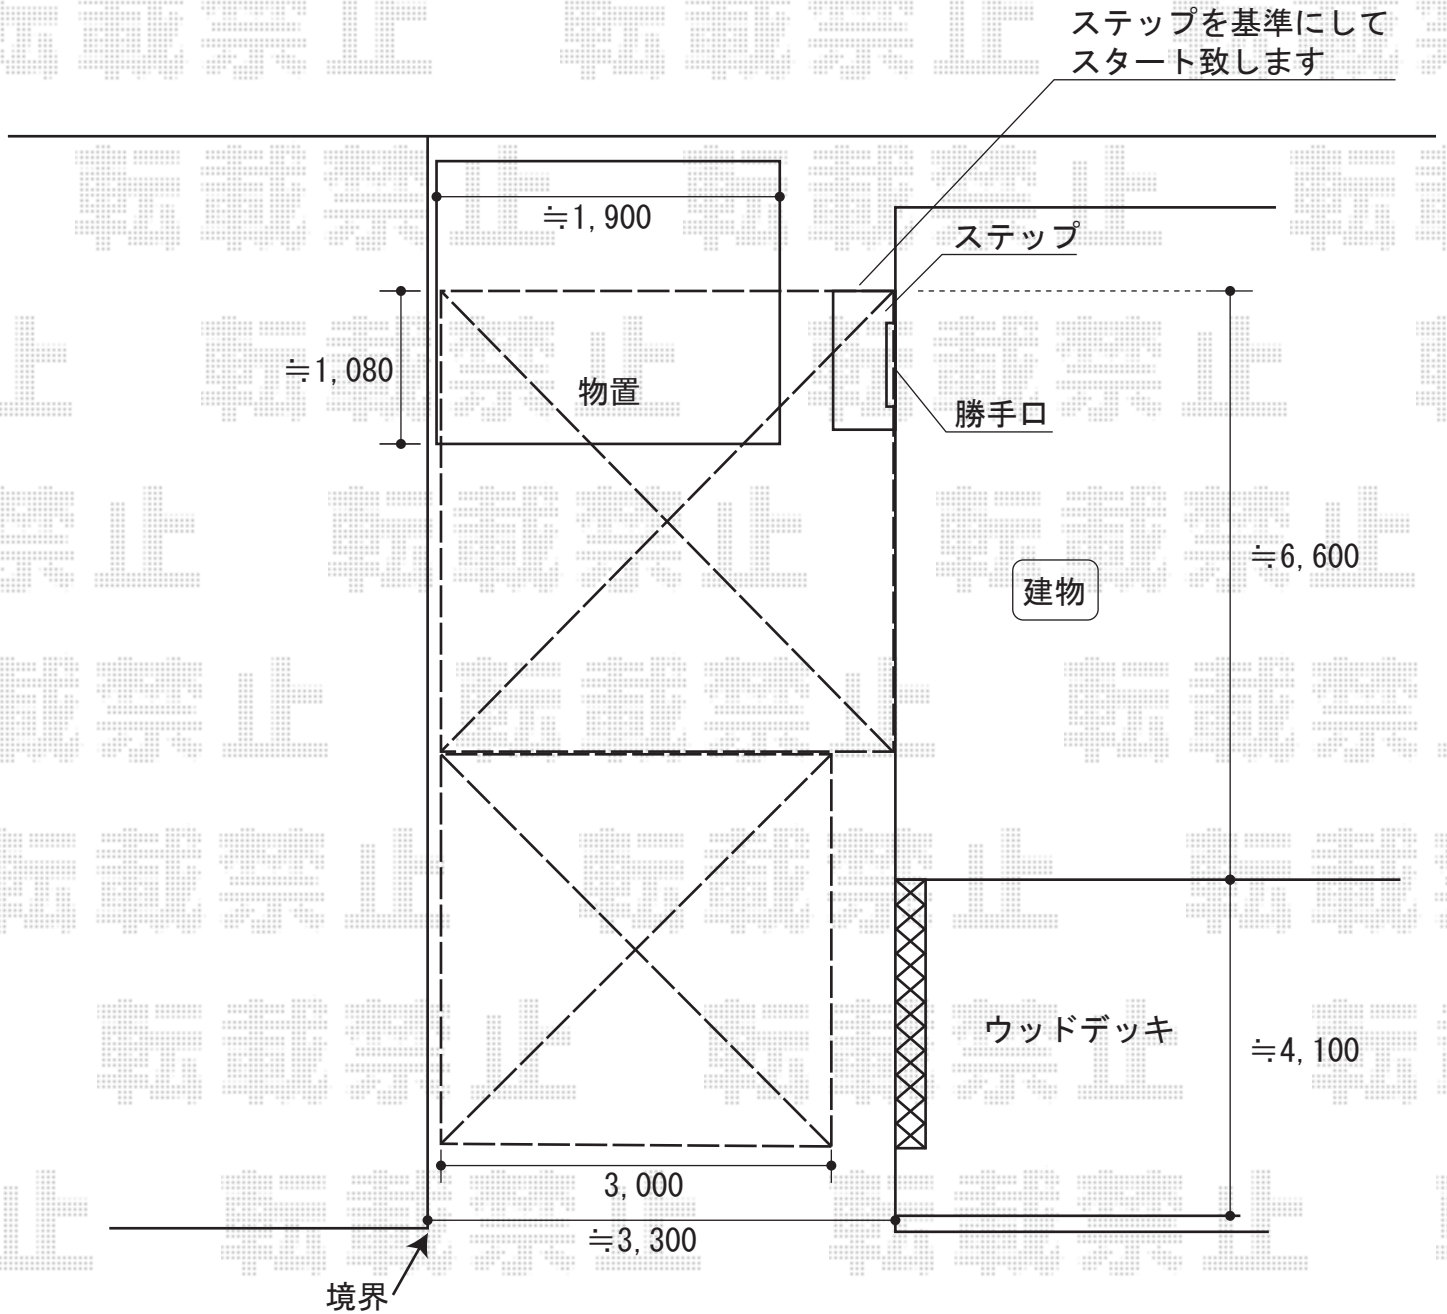

カーポート

レイナベーカーポート 積雪~20cm対応
 幅=3,479mm
 奥行=5,052mm
 色：ホワイト
 屋根材：ポリカーボネート
 (トーマイマット/すりガラス調)
 柱仕様：ハイルーフ仕様 (有効高 約2,505mm)

レイナポート 積雪~20cm対応
 幅=3,000mm
 奥行=5,052mm
 色：ホワイト
 屋根材：ポリカーボネート
 (トーマイマット/すりガラス調)
 柱仕様：ハイルーフ仕様 (有効高 約2,355mm)

現場状況や作図制限により概略図の内容と多少の違いが生じることがございます。
 施工時は、現場優先とさせて頂きたく思いますので、お立会い頂き、
 最終のご指示のほど、何卒、宜しくお願い致します。

EX-SHOP
 HTTP://WWW.EX-SHOP.NET

担当:角田