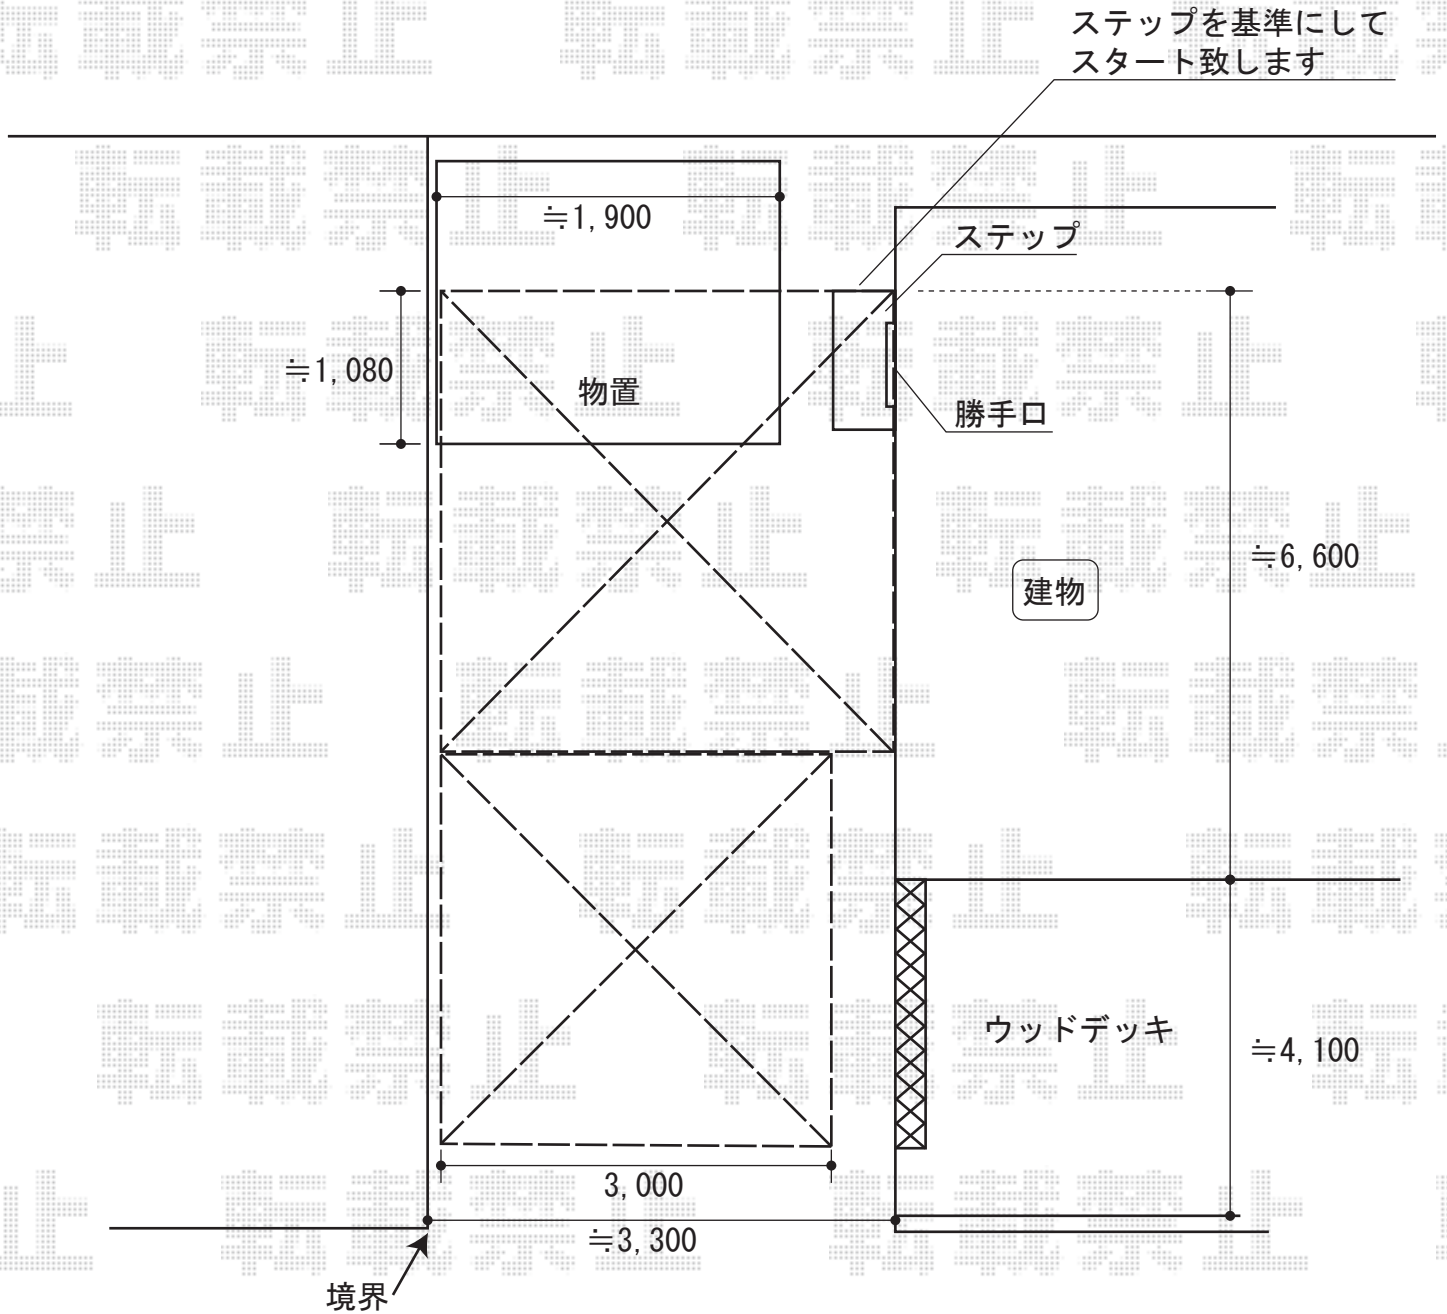

# カーポート

レイナベーカーポート 積雪～20cm対応  
 幅=3,479mm  
 奥行=5,052mm  
 色：ホワイト  
 屋根材：ポリカーボネート  
 (トーマイマット/すりガラス調)  
 柱仕様：ハイルーフ仕様 (有効高 約2,505mm)

レイナポート 積雪～20cm対応  
 幅=3,000mm  
 奥行=5,052mm  
 色：ホワイト  
 屋根材：ポリカーボネート  
 (トーマイマット/すりガラス調)  
 柱仕様：ハイルーフ仕様 (有効高 約2,355mm)

現場状況や作図制限により概略図の内容と多少の違いが生じることがございます。  
 施工時は、現場優先とさせて頂きたく思いますので、お立会い頂き、  
 最終のご指示のほど、何卒、宜しくお願い致します。

EX-SHOP  
 HTTP://WWW.EX-SHOP.NET

担当:角田