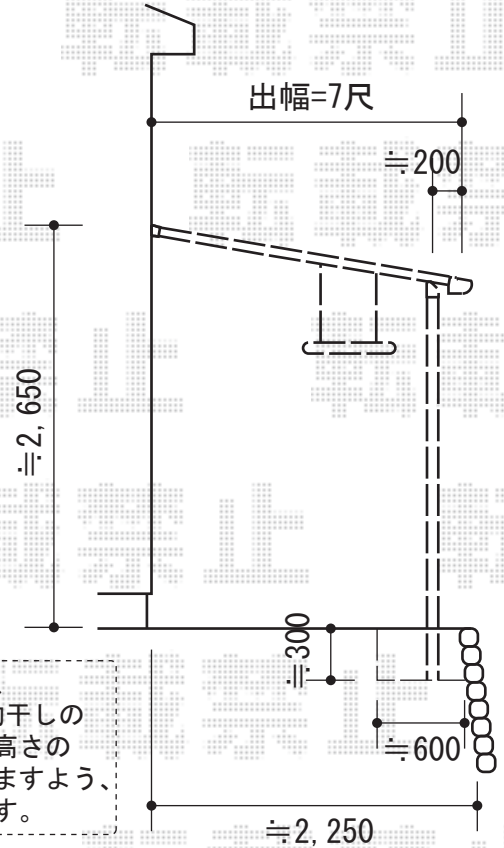

ライザーテラスII F型 単体 テラスタイプ 積雪~50cm対応

施工に際して、
オプション:物干しの
取付け位置・高さの
ご確認を頂きますよう、
お願い致します。

トステム ライザーテラスII F型 単体 テラスタイプ 積雪~50cm対応
間口=関東間1.0間 (柱芯々1,620mm 屋根幅1,840mm)
出幅=7尺 (2,085mm)
色: ホワイト
屋根材: 熱線吸収ポリカーボネート (ブルースモークマット)
柱仕様: 柱奥行移動タイプ
施工方法: 上止め仕様

トステム 吊下げ物干し ショート 2本入
長さ=250~350mm
色: ホワイト

現場状況や作図制限により概略図の内容と多少の違いが生じることがございます。
施工時は、現場優先とさせて頂きたく思いますので、お立会い頂き、
最終のご指示のほど、何卒、宜しくお願い致します。

EX-SHOP
HTTP://WWW.EX-SHOP.NET
担当: 大辻