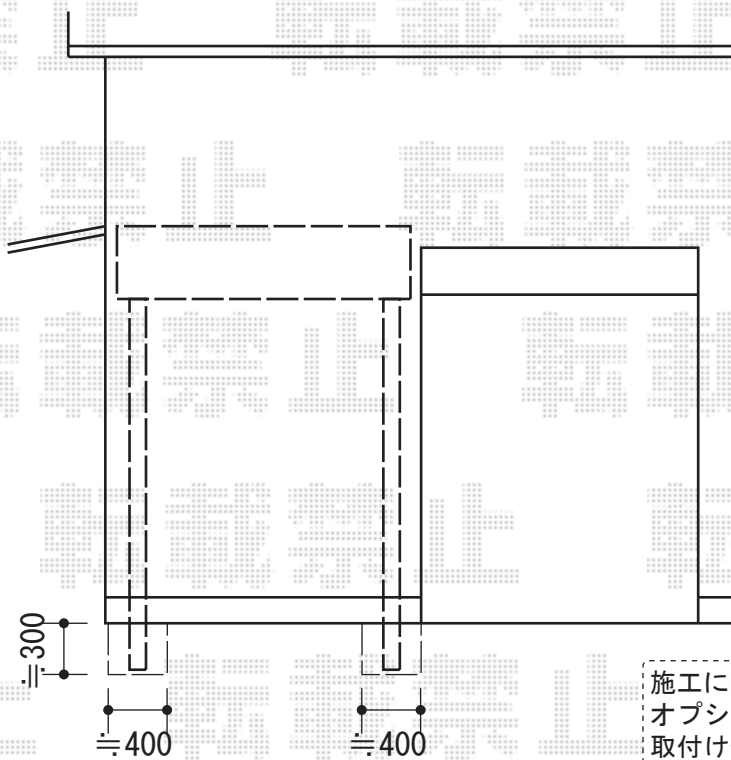

ライザーテラスII F型 単体 テラスタイプ 積雪~50cm対応

施工に際して、
オプション:物干しの
取付け位置・高さの
ご確認を頂きますよう、
お願い致します。

トステム ライザーテラスII F型 単体 テラスタイプ 積雪~50cm対応
間口=関東間1.0間 (柱芯々1,620mm 屋根幅1,840mm)
出幅=7尺 (2,085mm)
色: ホワイト
屋根材: 熱線吸収ポリカーボネート (ブルースモークマット)
柱仕様: 柱奥行移動タイプ
施工方法: 上止め仕様

トステム 吊下げ物干し ショート 2本入
長さ=250~350mm
色: ホワイト

現場状況や作図制限により概略図の内容と多少の違いが生じることがございます。
施工時は、現場優先とさせて頂きたく思いますので、お立会い頂き、
最終のご指示のほど、何卒、宜しくお願い致します。

EX-SHOP
HTTP://WWW.EX-SHOP.NET
担当: 大辻