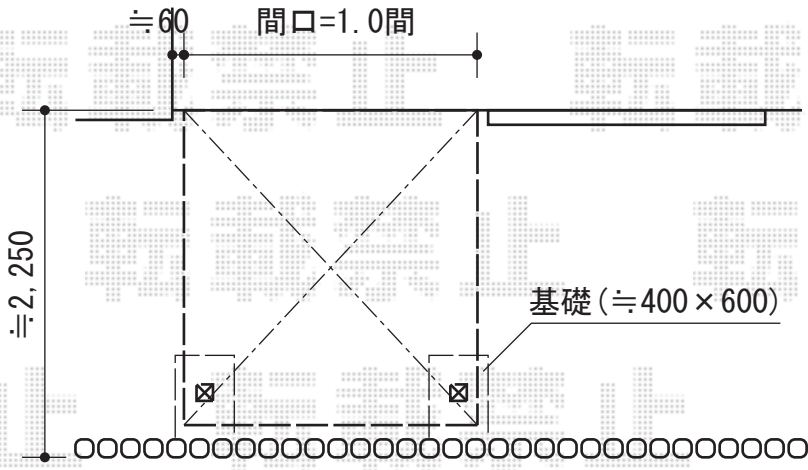

ライザーテラスII F型 単体 テラスタイプ 積雪~50cm対応

施工に際して、
オプション:物干しの
取付け位置・高さの
ご確認を頂きますよう、
お願い致します。

トステム ライザーテラスII F型 単体 テラスタイプ 積雪~50cm対応
間口=関東間1.0間 (柱芯々1,620mm 屋根幅1,840mm)
出幅=7尺 (2,085mm)
色: ホワイト
屋根材: 熱線吸収ポリカーボネート (ブルースモークマット)
柱仕様: 柱奥行移動タイプ
施工方法: 上止め仕様

トステム 吊下げ物干し ショート 2本入
長さ=250~350mm
色: ホワイト

現場状況や作図制限により概略図の内容と多少の違いが生じることがございます。
施工時は、現場優先とさせて頂きたく思いますので、お立会い頂き、
最終のご指示のほど、何卒、宜しくお願い致します。

EX-SHOP
HTTP://WWW.EX-SHOP.NET
担当: 大辻