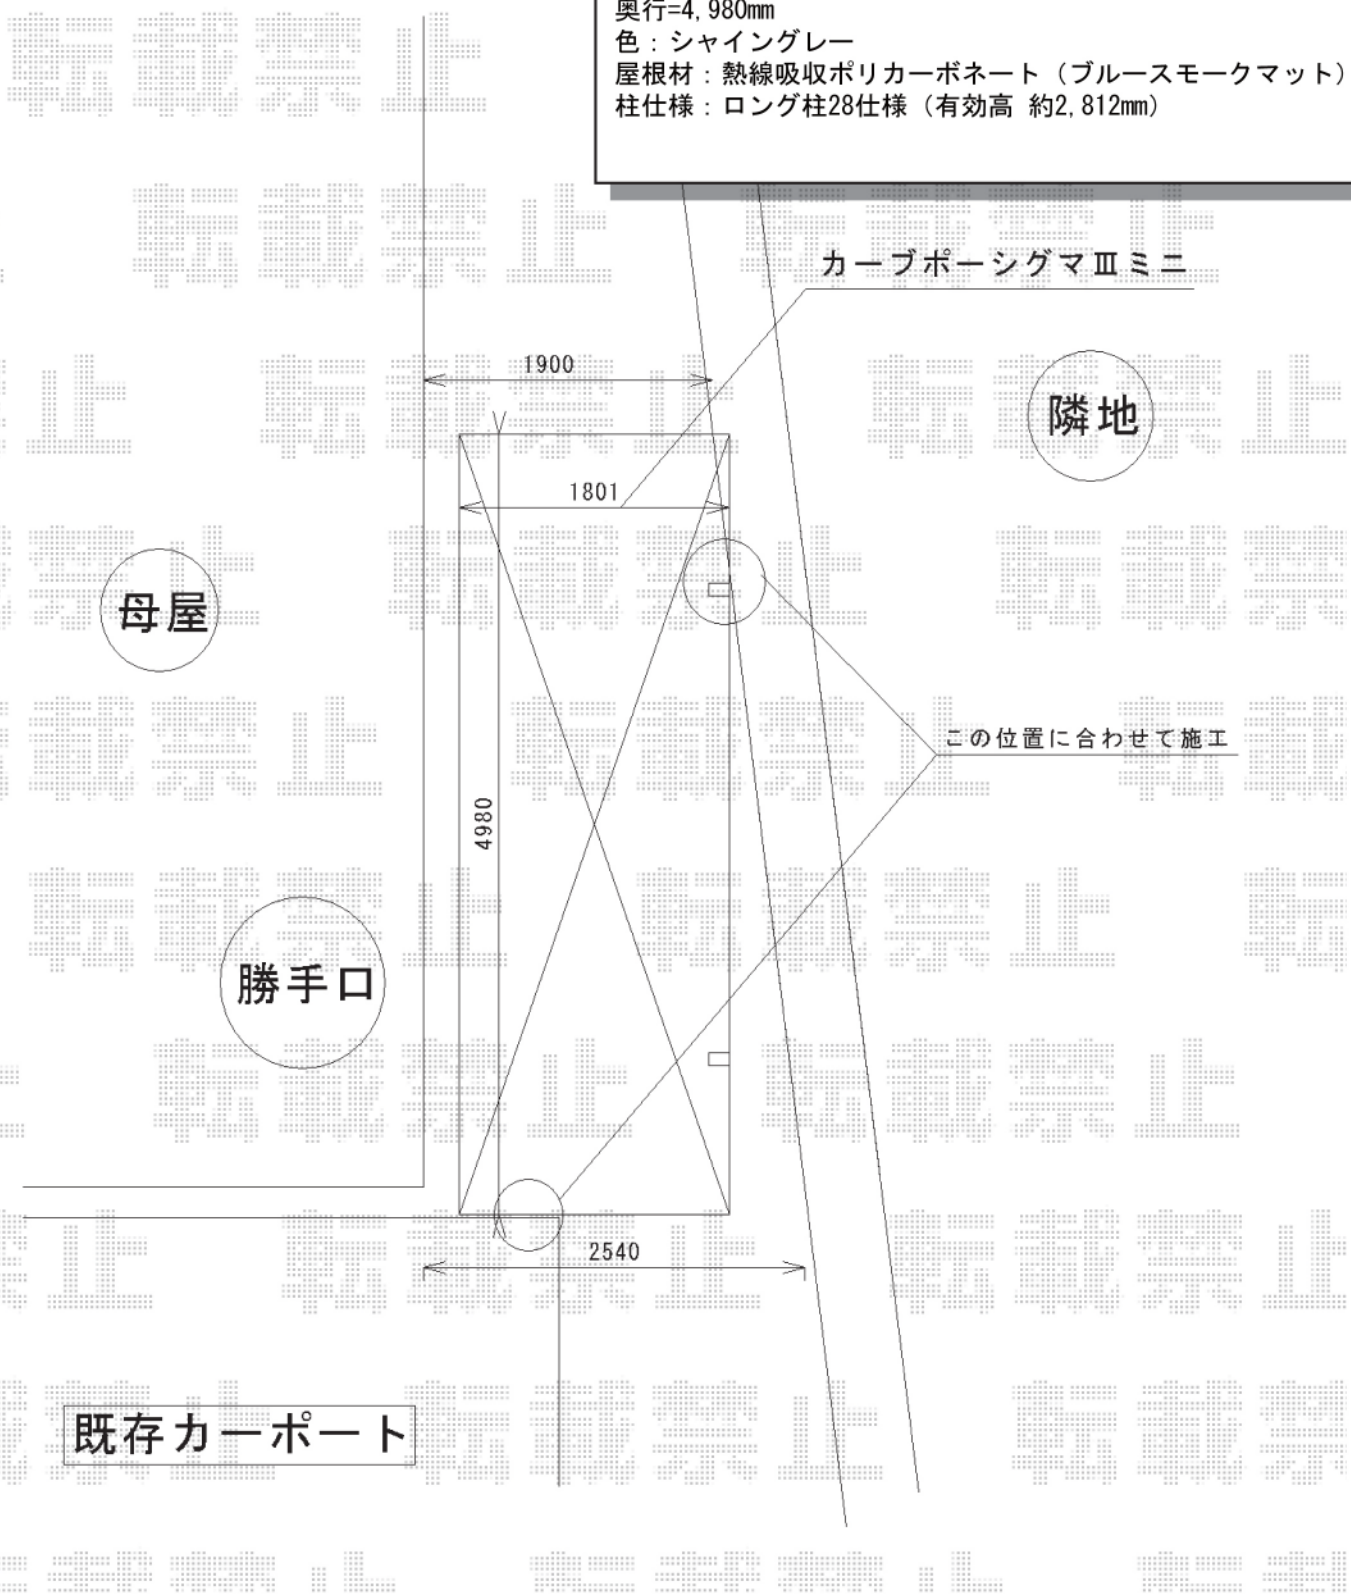

カーブポートシグマIII ミニ 積雪~20cm対応

トステム カーブポートシグマIII ミニ 積雪~20cm対応
幅=1,801mm
奥行=4,980mm
色：シャイングレー
屋根材：熱線吸収ポリカーボネート（ブルースモークマット）
柱仕様：ロング柱28仕様（有効高 約2,812mm）

現場状況や作図制限により概略図の内容と多少の違いが生じることがございます。
施工時は、現場優先とさせて頂きたく思いますので、お立会い頂き、
最終のご指示のほど、何卒、宜しくお願い致します。